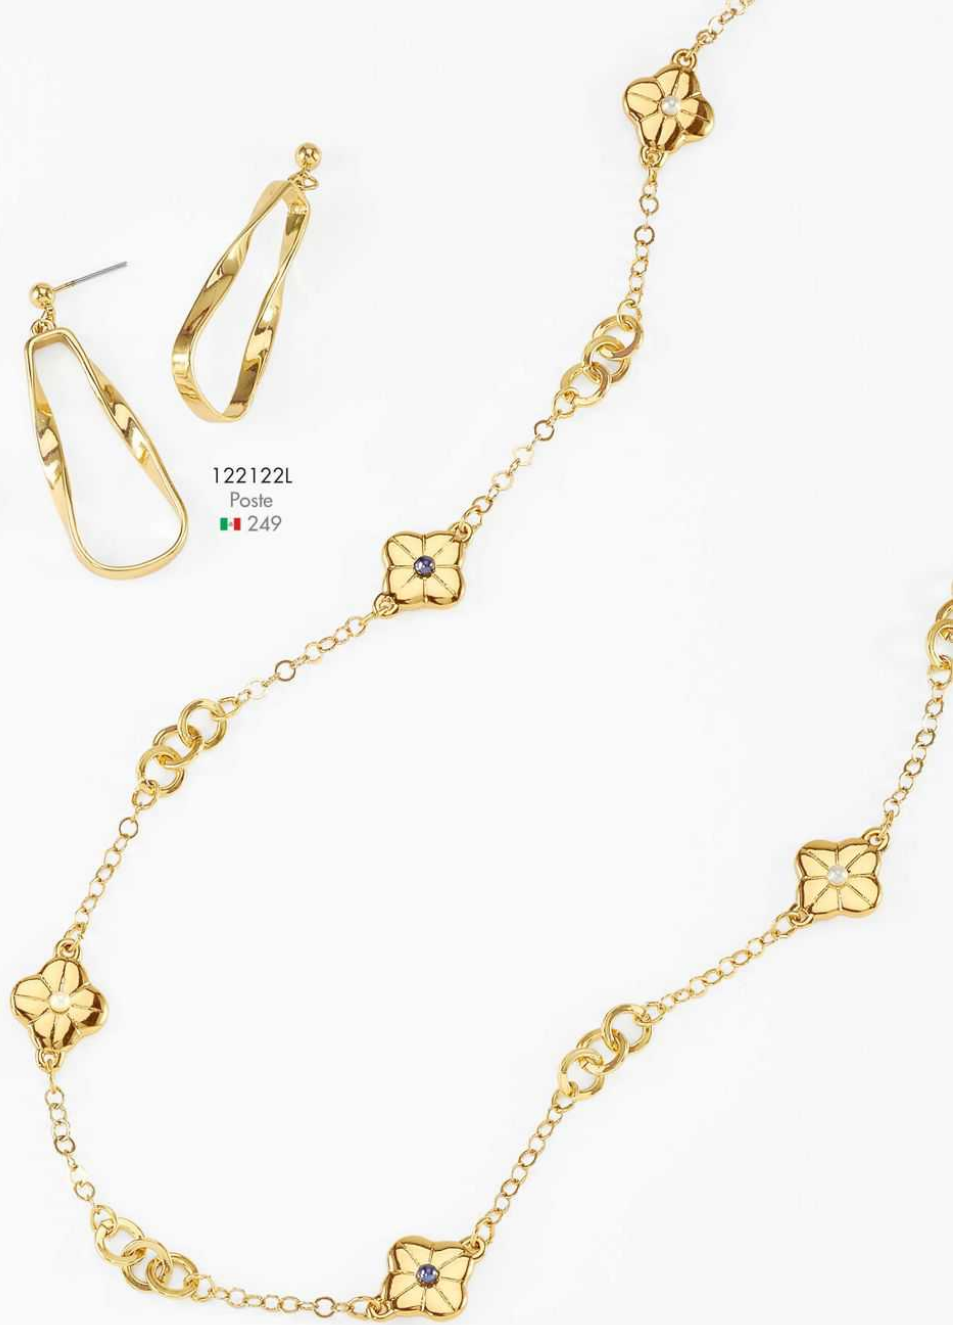

122103
DIAMONICE^{MR}
Garfio
469

122101
42 cm + 10 cm ext.
1,199

122105
18 cm + 2 cm ext.
599

122106
Poste
369

122107
DIAMONICE^{MR}
Ajustable
599

122121L
Poste
🇮🇹 289

122122L
Poste
🇮🇹 249

*122123L
Poste
🇮🇹 319