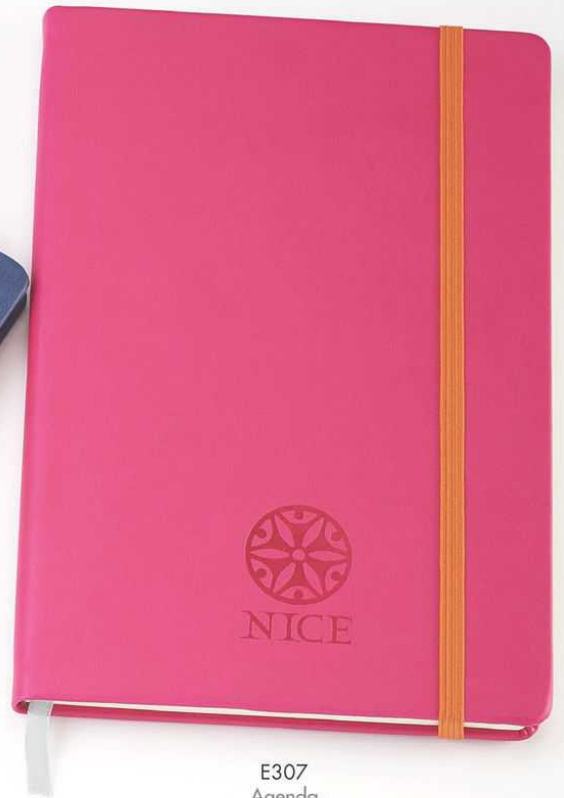

E298
269

E299
269

E306
Agenda
169

E307
Agenda
169

E311
Boligrafo
179

E308
Agenda
169

Diámetro: 90 cm

E283
🇮🇹 279
Diámetro 90 cm