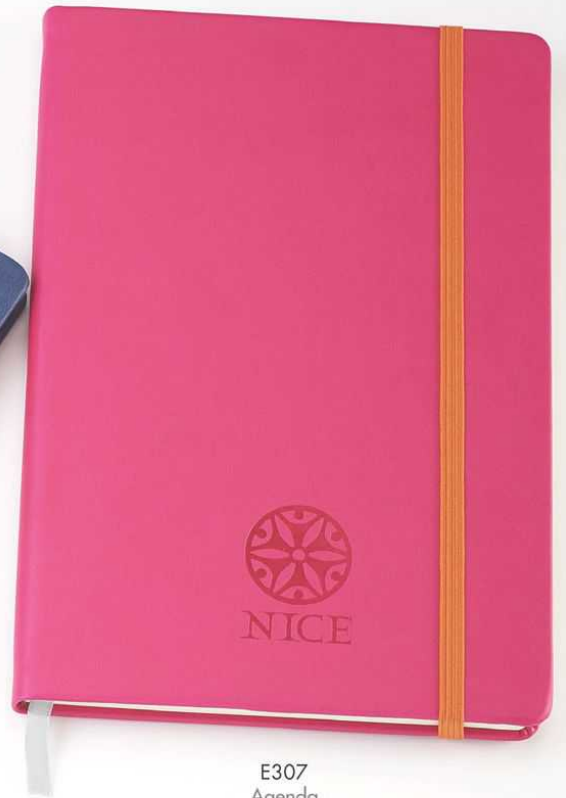

E138  
469

E298  
269

E299  
269

E306  
Agenda  
169

E307  
Agenda  
169

E311  
Boligrafo  
179

E308  
Agenda  
169

Diámetro: 90 cm

E283  
🇮🇹 279  
Diámetro 90 cm

Diámetro: 95 cm

Diámetro: 95 cm

E319  
🇮🇹 319  
Paraguas con protección UV  
Diámetro 95 cm

E320  
🇮🇹 319  
Paraguas con protección UV  
Diámetro 95 cm

Diámetro: 104 cm

Diámetro: 104 cm