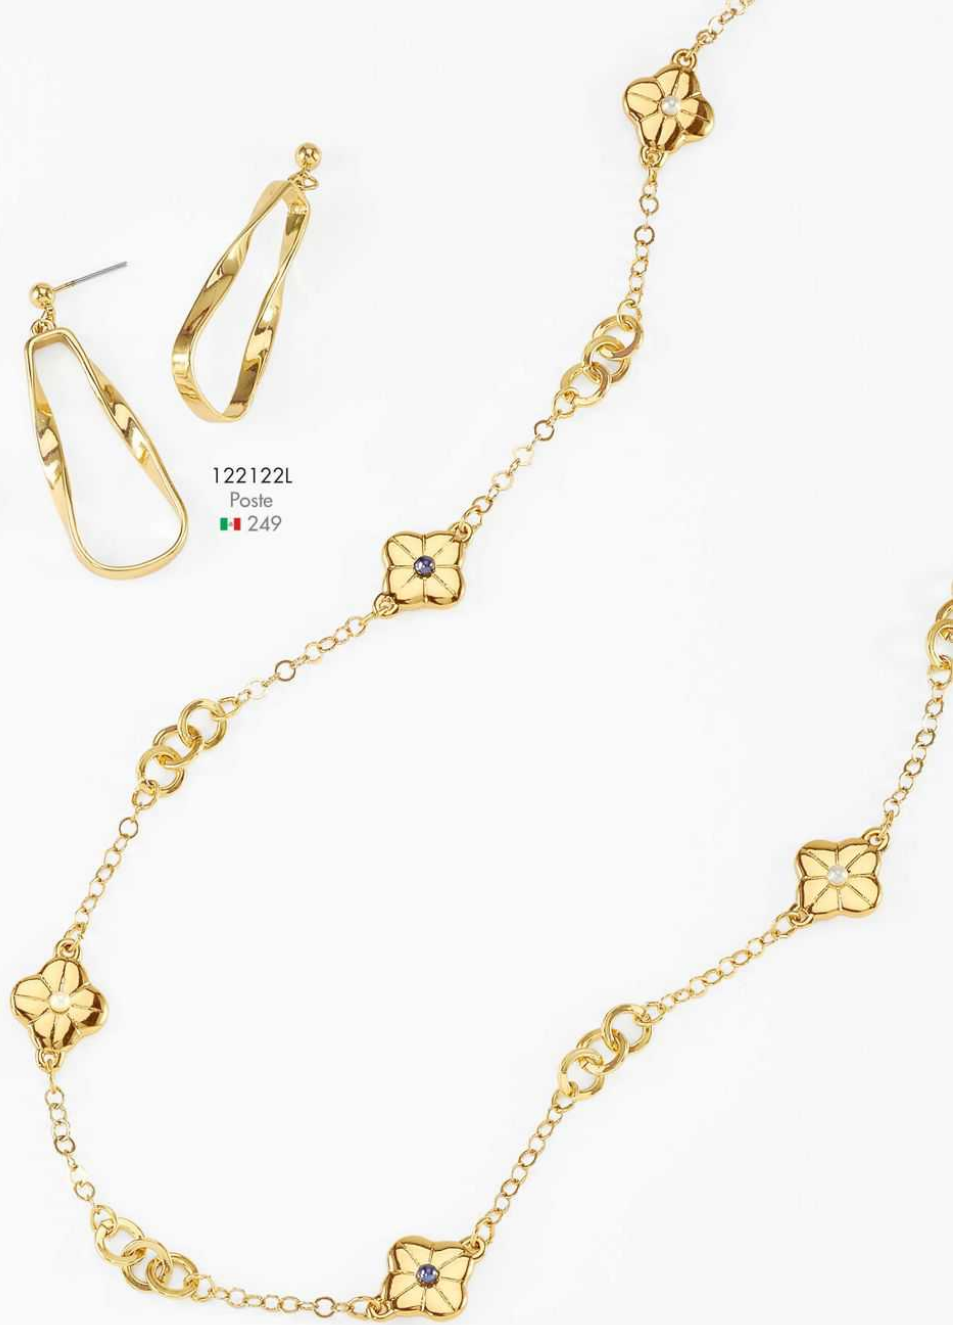

122122L
Poste
249

*122124L
80 cm + 10 cm ext.
899