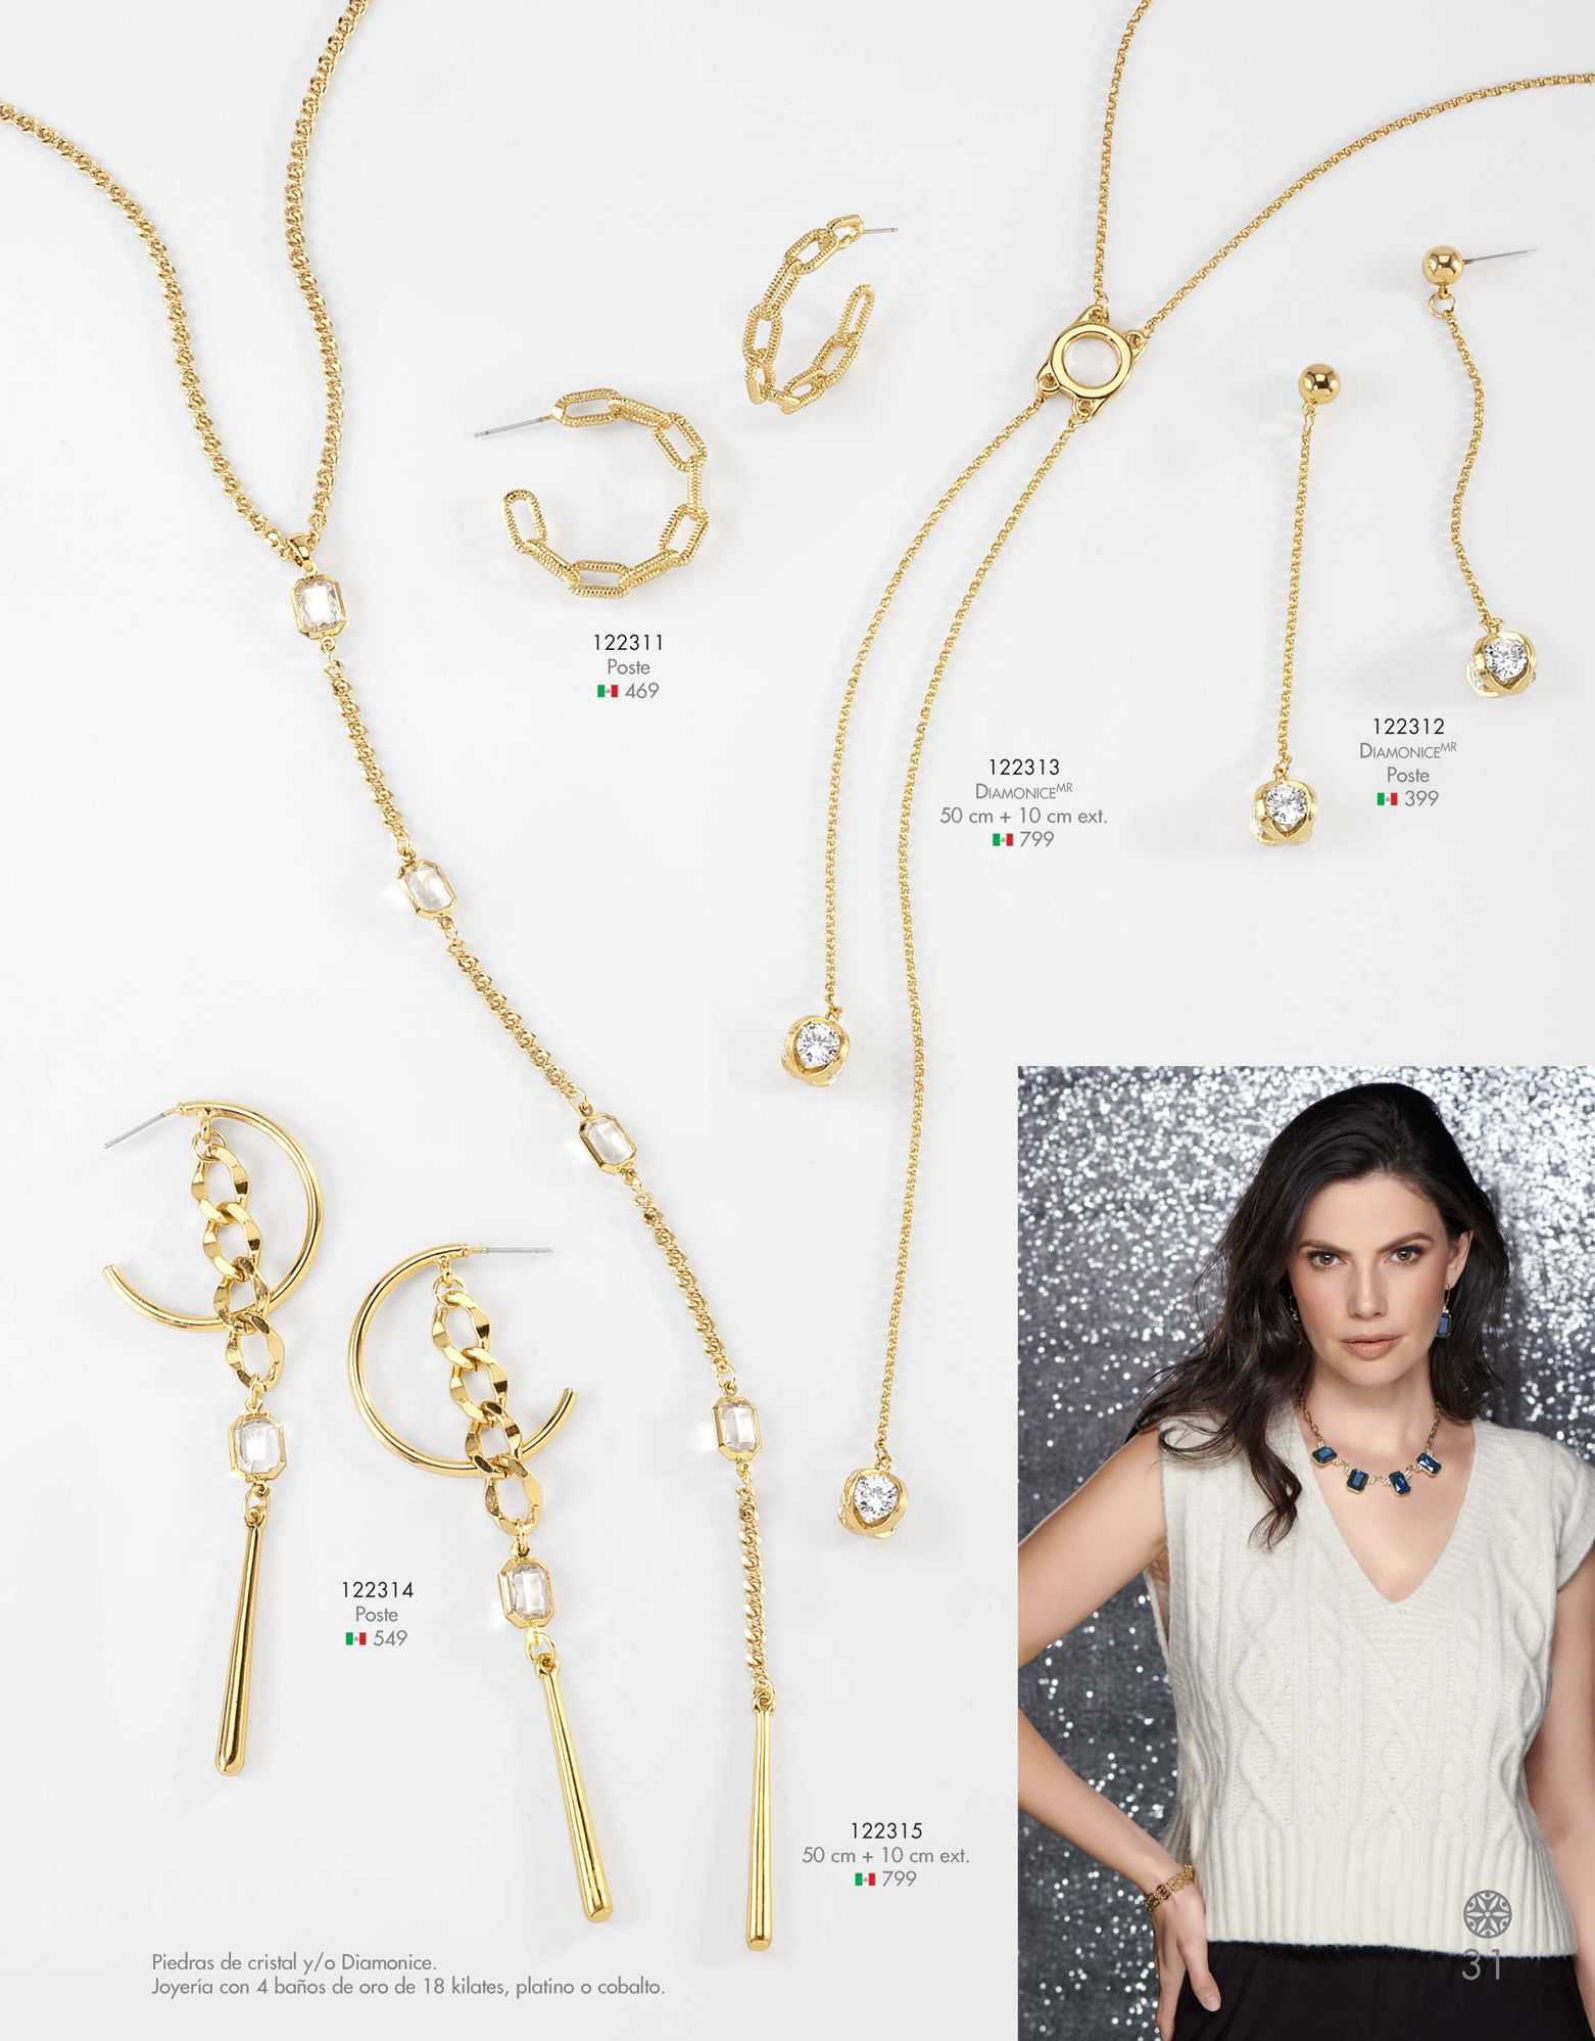

122311
Poste
🇮🇹 469

122313
DIAMONICE^{MR}
50 cm + 10 cm ext.
🇮🇹 799

122312
DIAMONICE^{MR}
Poste
🇮🇹 399

122314
Poste
🇮🇹 549

122315
50 cm + 10 cm ext.
🇮🇹 799