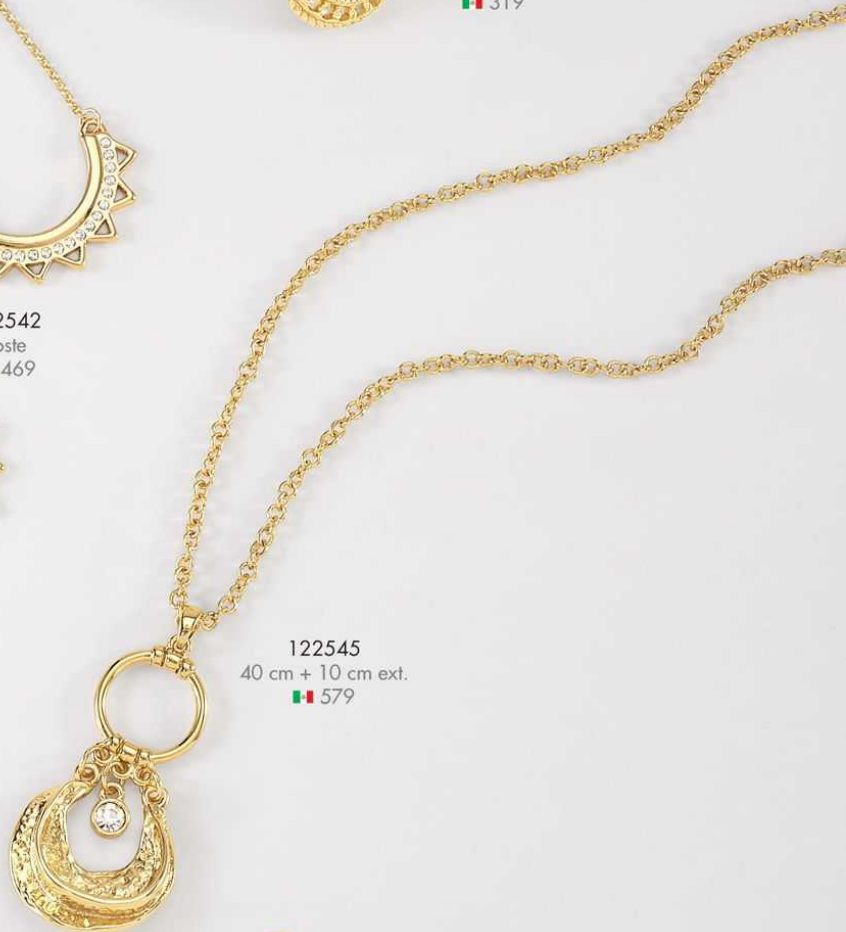

122542
Poste
🇮🇹 469

*122541L
Poste
🇮🇹 319

122545
40 cm + 10 cm ext.
🇮🇹 579