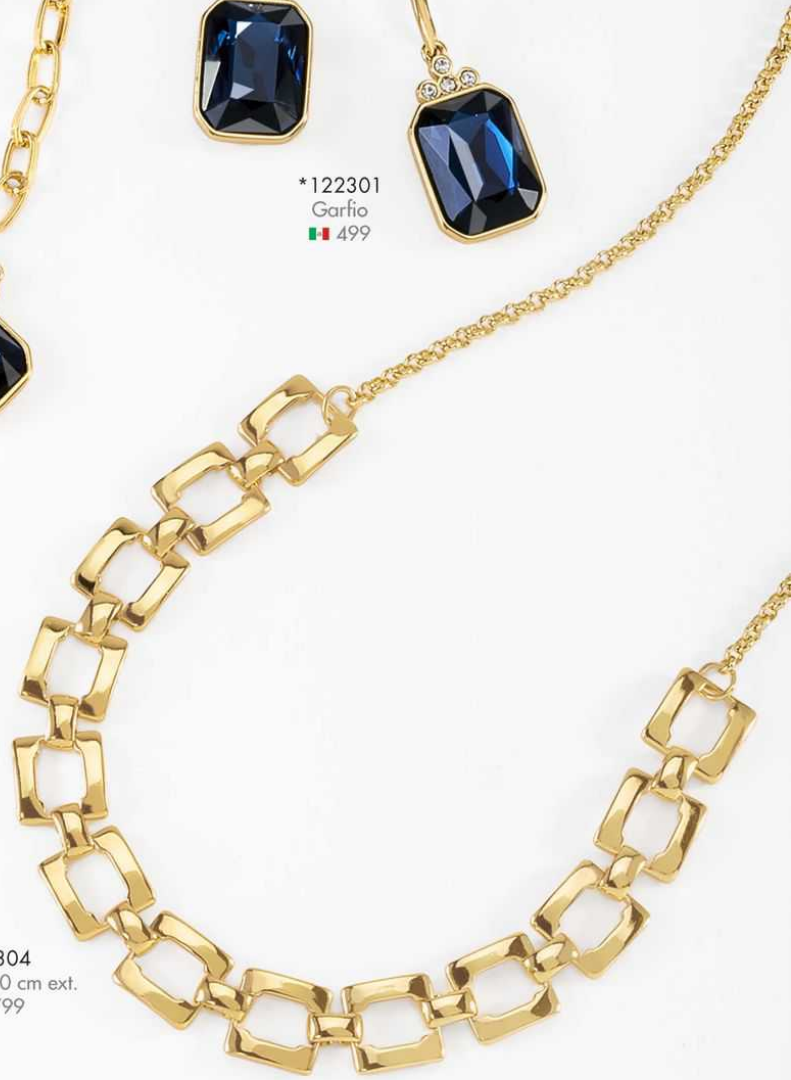

122304
42 cm + 10 cm ext.
🇮🇹 799