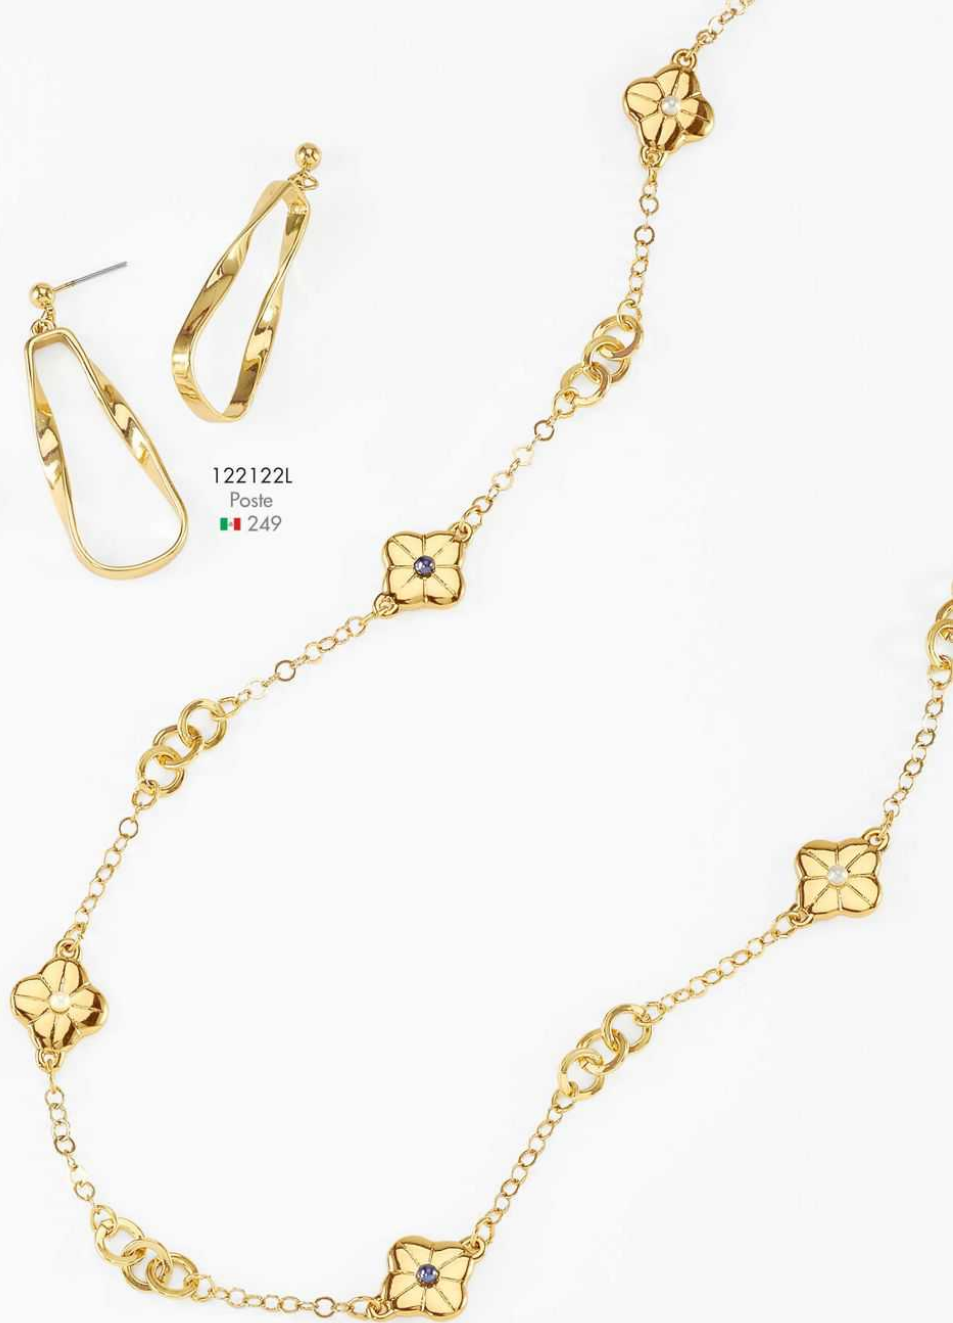

122122L
Poste
249

*122124L
80 cm + 10 cm ext.
899