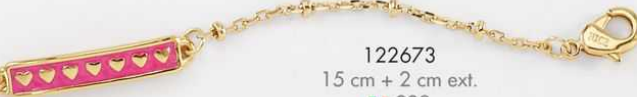

\*1226710L  
15 cm + 2 cm ext.  
🇮🇹 319

122672  
Poste  
🇮🇹 169

1226711L  
Poste  
Dúo  
🇮🇹 229

122673  
15 cm + 2 cm ext.  
🇮🇹 229

Piedras de cristal y/o Diamonice.  
Joyería con 4 baños de oro de 18 kilates, platino o cobalto.  
\*El tono del color de las piedras o perlas puede variar.