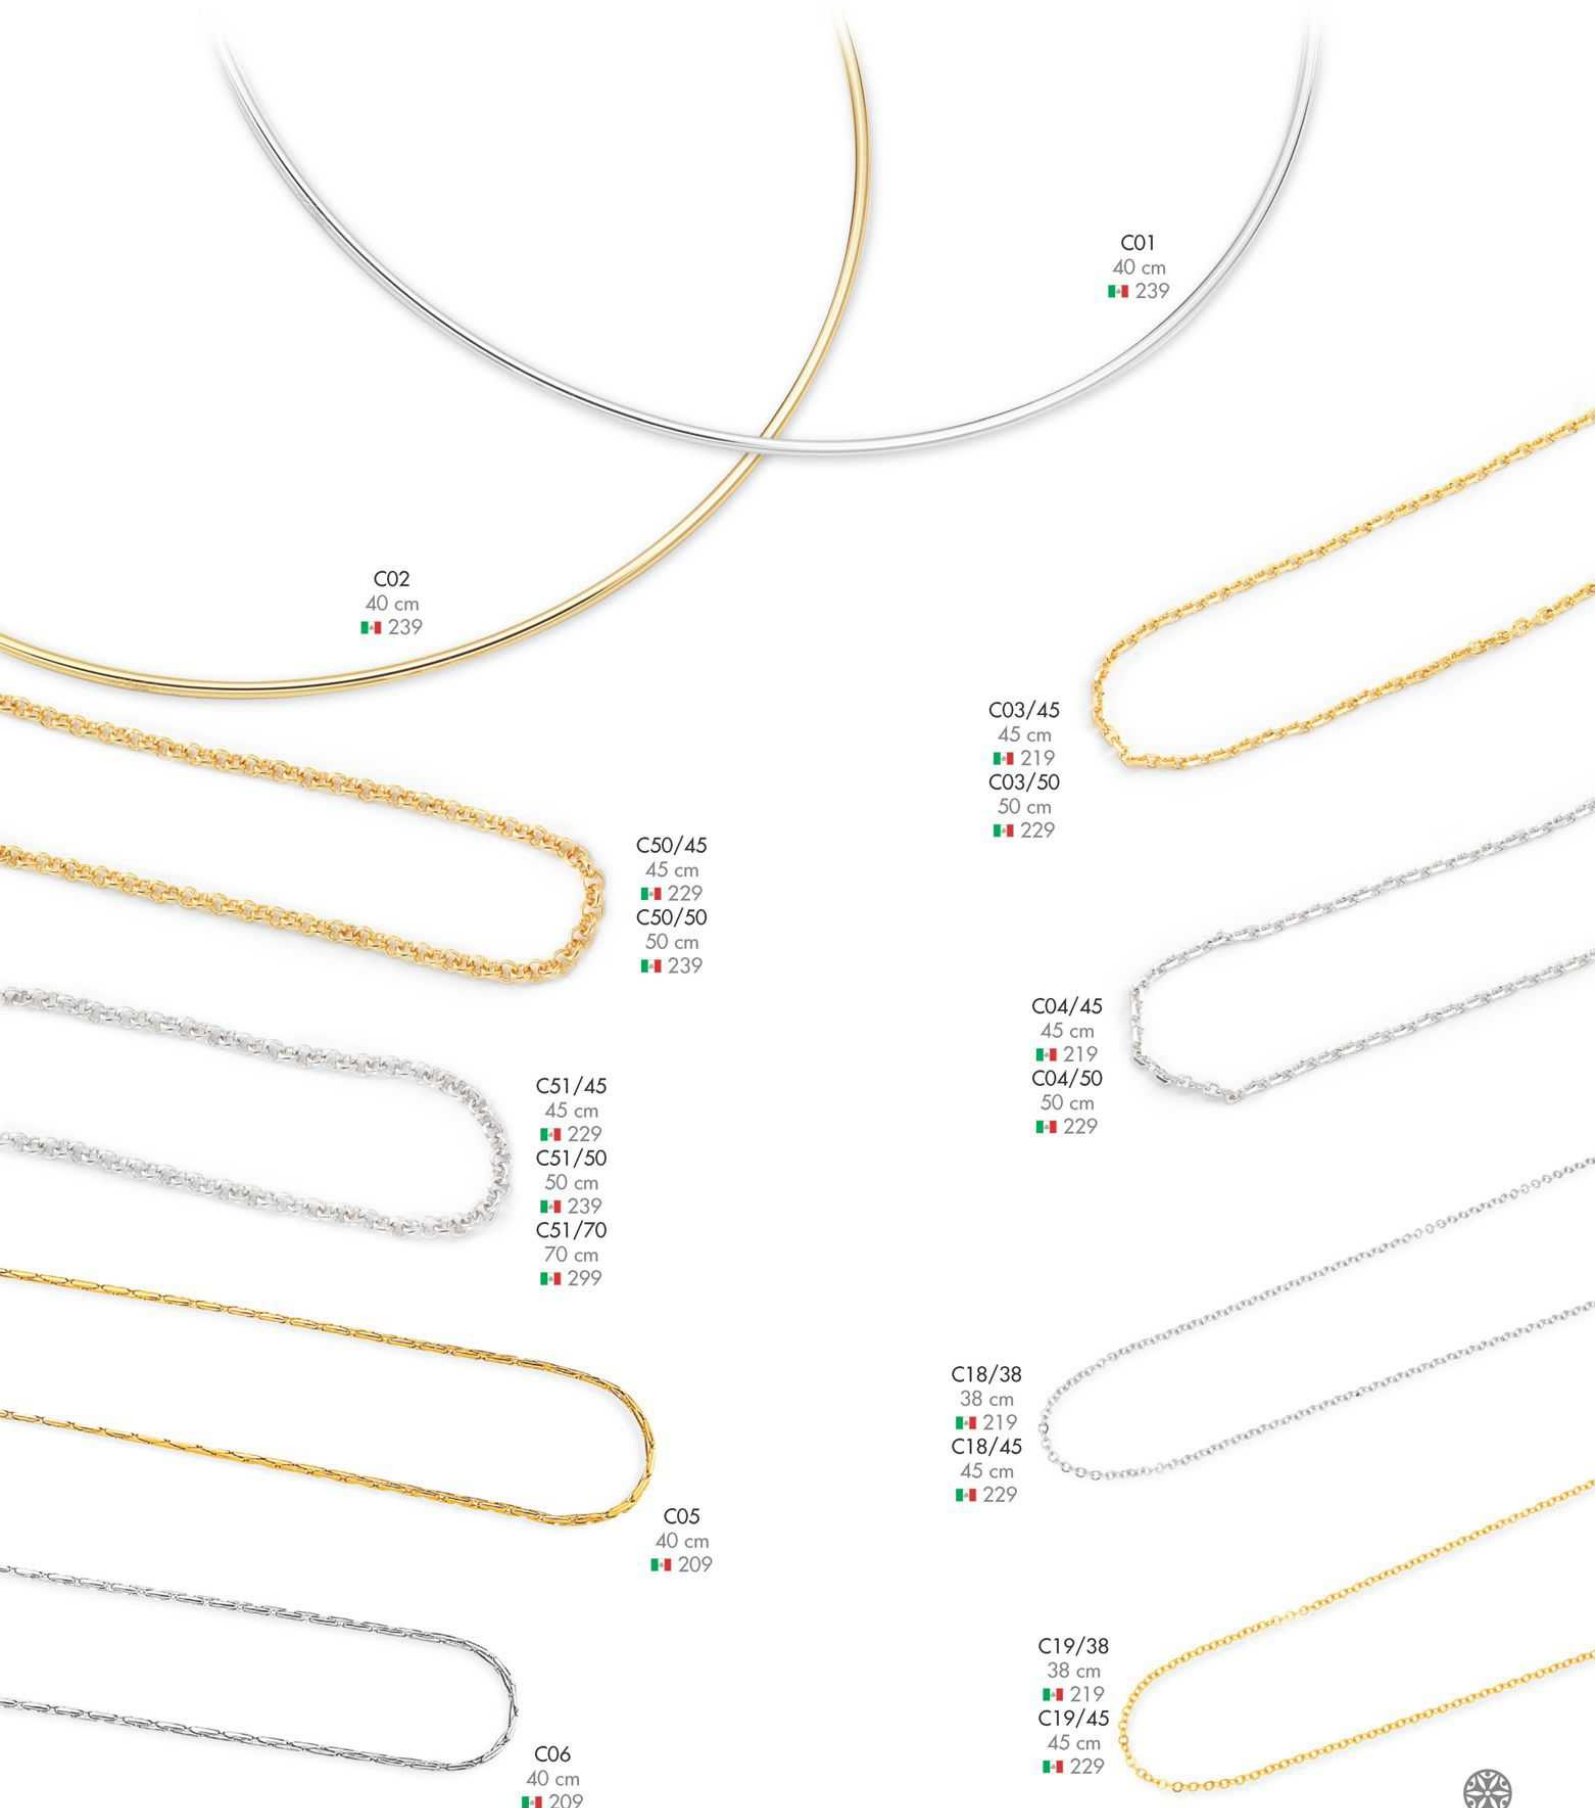

**A805** - Chupones dorados c/disco  
MXP 45

**A806** - Chupones plateados c/disco  
MXP 45

**A802** - Chupones dorados s/disco  
MXP 40

**A803** - Chupones plateados s/disco  
MXP 40

**A807** - Broches plateados  
MXP 70

**A808** - Broches dorados  
MXP 70

**A830** - Kit de bola para aretes con rosca  
MXP 45

**A831** - Kit de bola para aretes con rosca  
MXP 45

**A818** - Set de 3 Cadenas con broche para extensión en Baño de Platino de 10 cm.  
MXP 70

**A810** - Set de 3 Cadenas con broche para extensión en Baño de Oro de 10 cm.  
MXP 70

# CADENAS - MAT. APOYO

C01  
40 cm  
239

C02  
40 cm  
239

C03/45  
45 cm  
219  
C03/50  
50 cm  
229

C50/45  
45 cm  
229  
C50/50  
50 cm  
239

C04/45  
45 cm  
219  
C04/50  
50 cm  
229

C51/45  
45 cm  
229  
C51/50  
50 cm  
239  
C51/70  
70 cm  
299