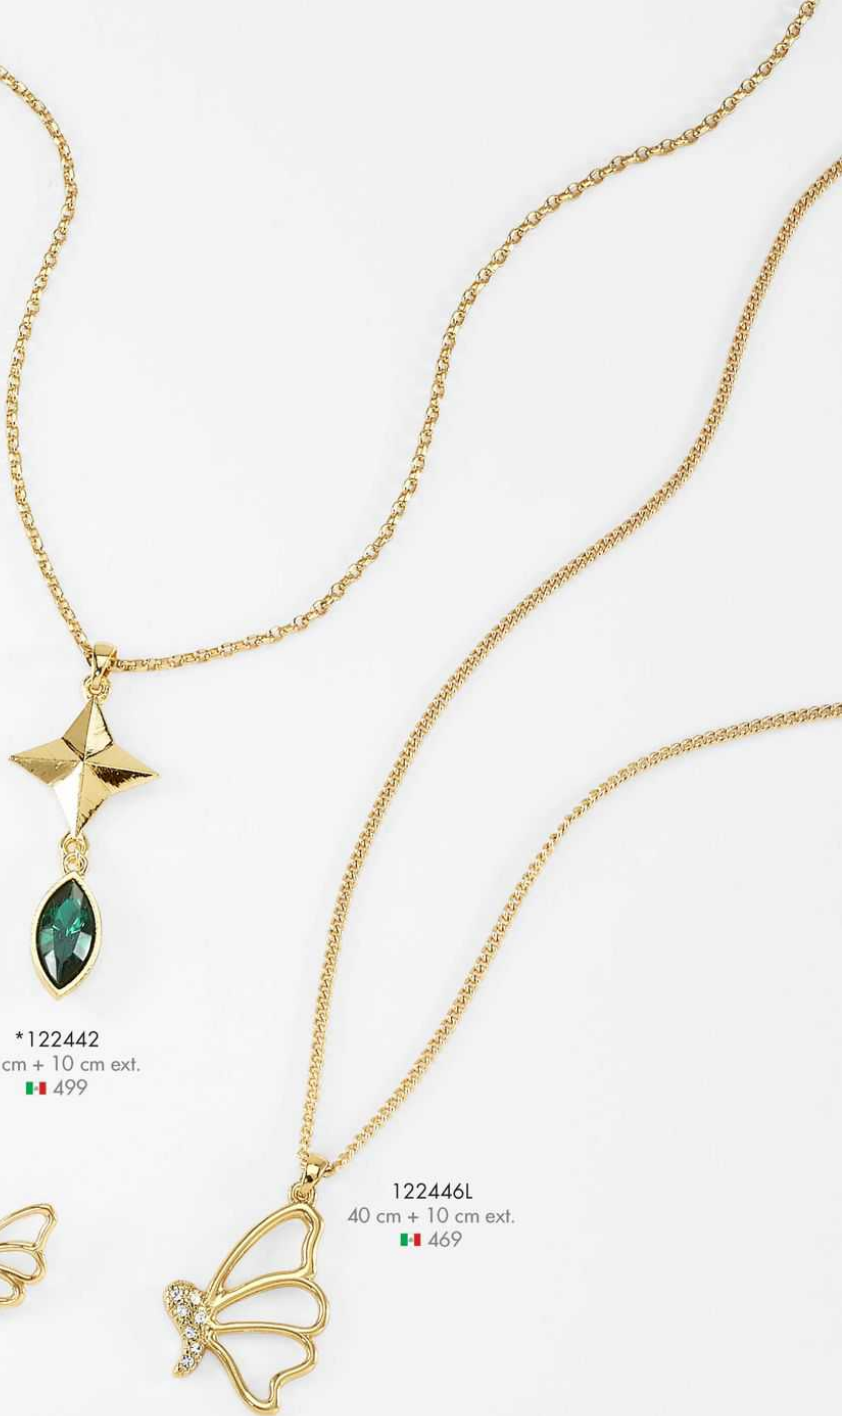

*122442
42 cm + 10 cm ext.
499

122446L
40 cm + 10 cm ext.
469