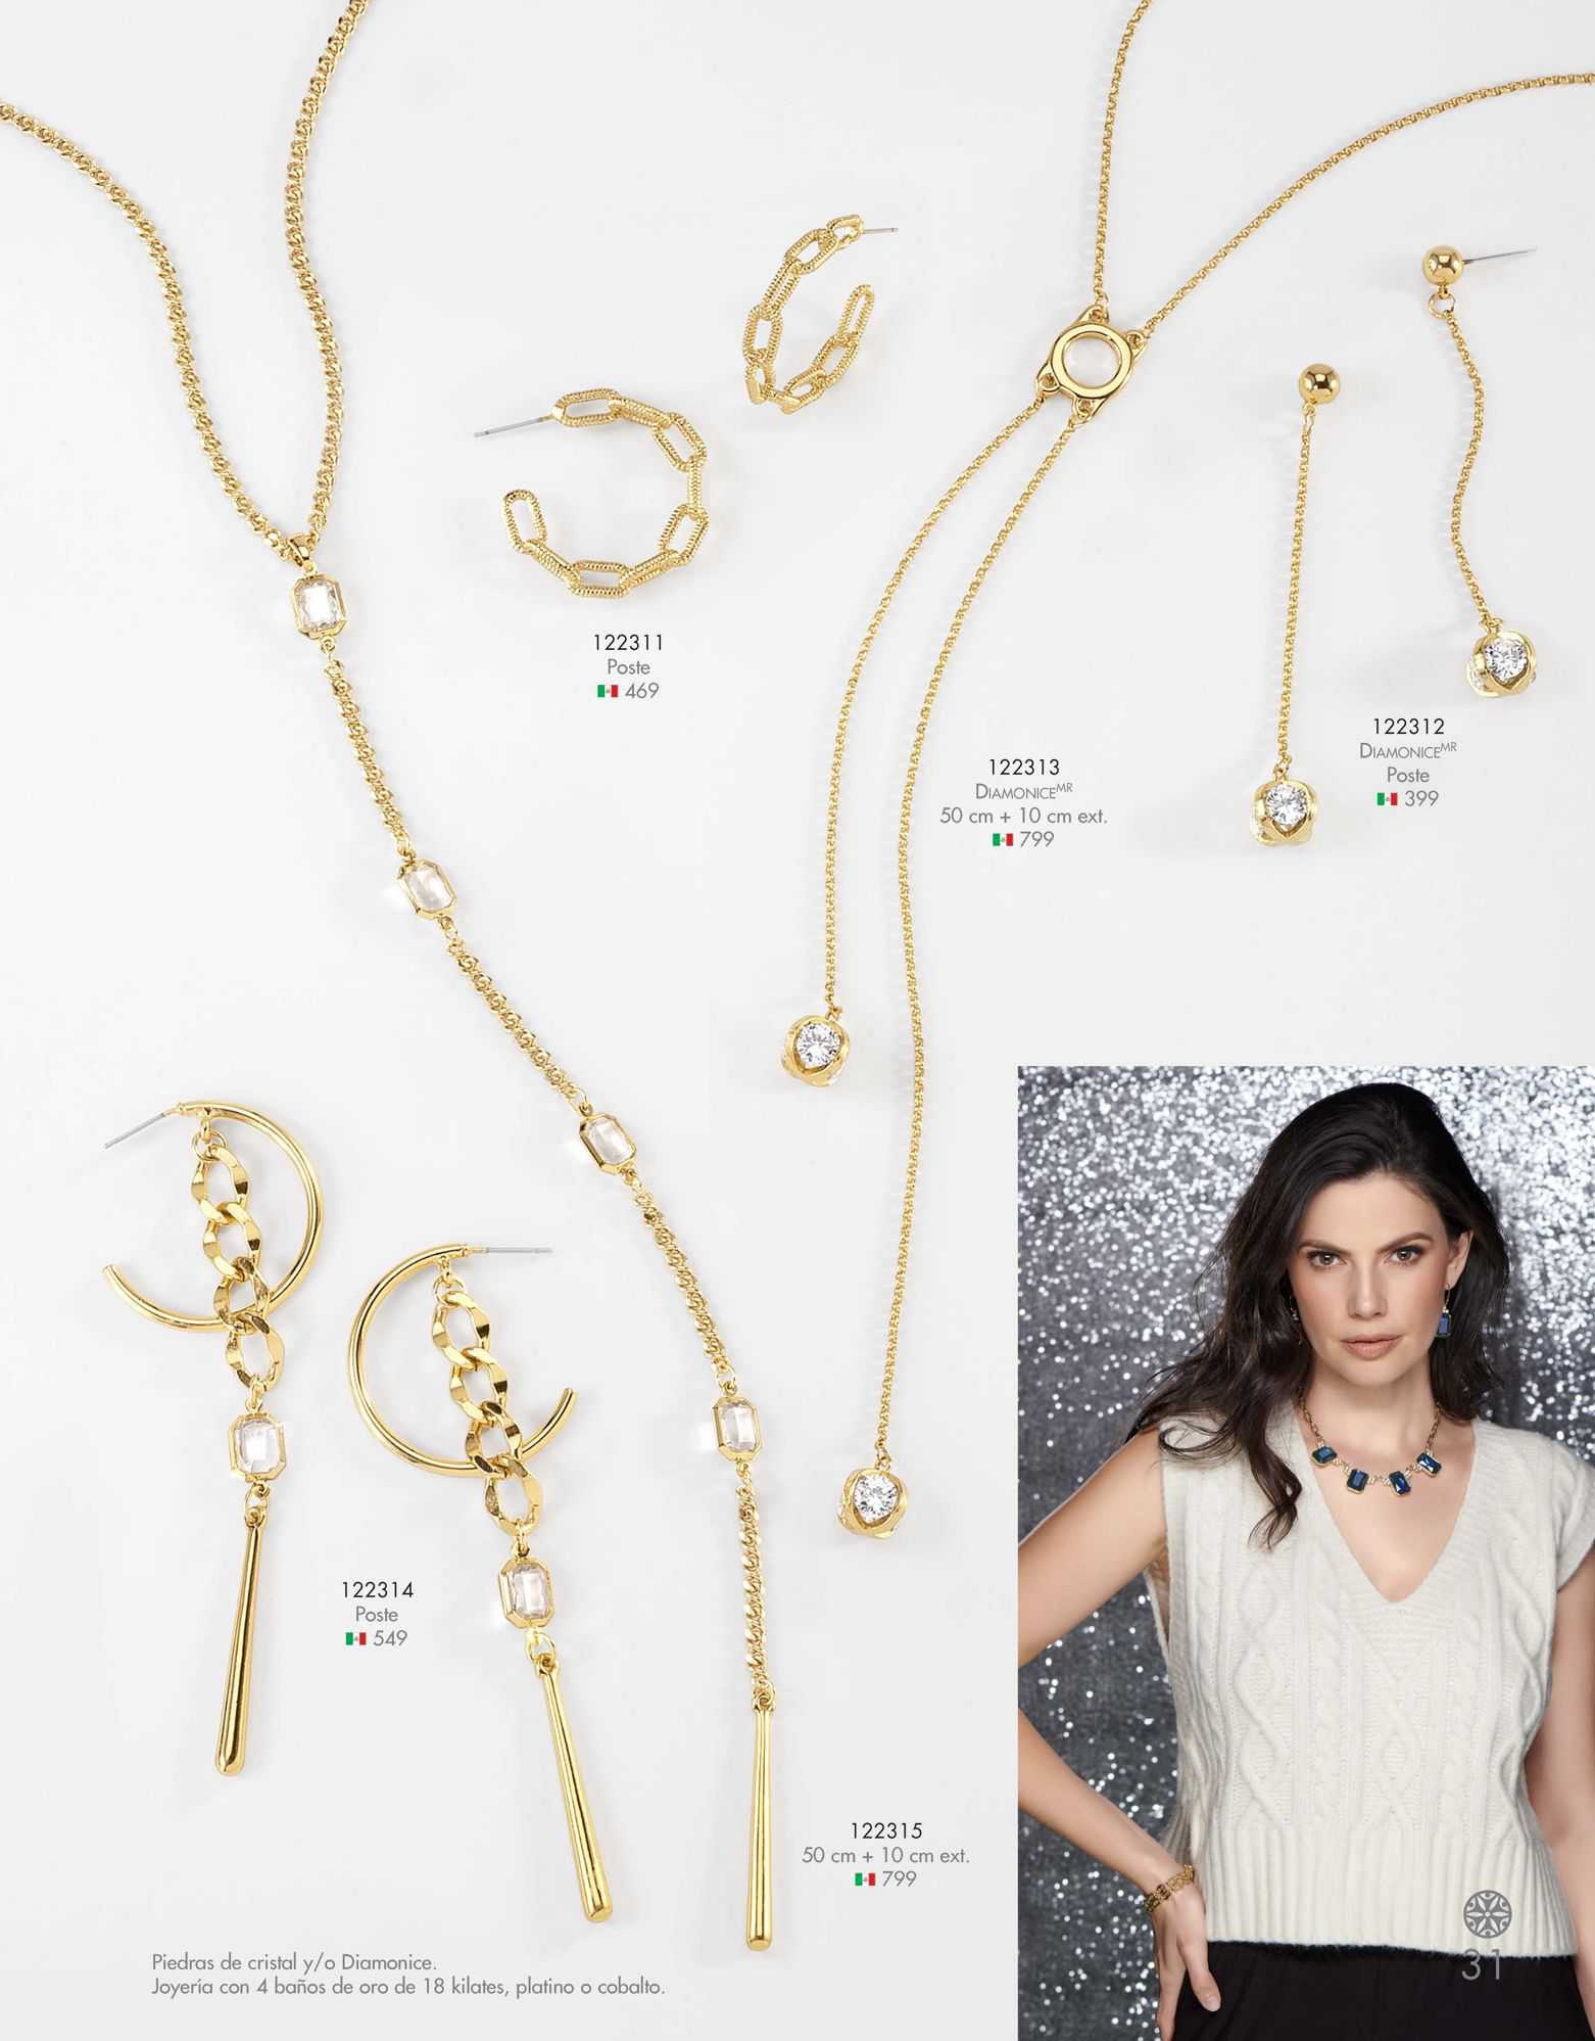

122311
Poste
🇮🇹 469

122313
DIAMONICE^{MR}
50 cm + 10 cm ext.
🇮🇹 799

122312
DIAMONICE^{MR}
Poste
🇮🇹 399

122314
Poste
🇮🇹 549

122315
50 cm + 10 cm ext.
🇮🇹 799

Piedras de cristal y/o Diamonice.
Joyería con 4 baños de oro de 18 kilates, platino o cobalto.