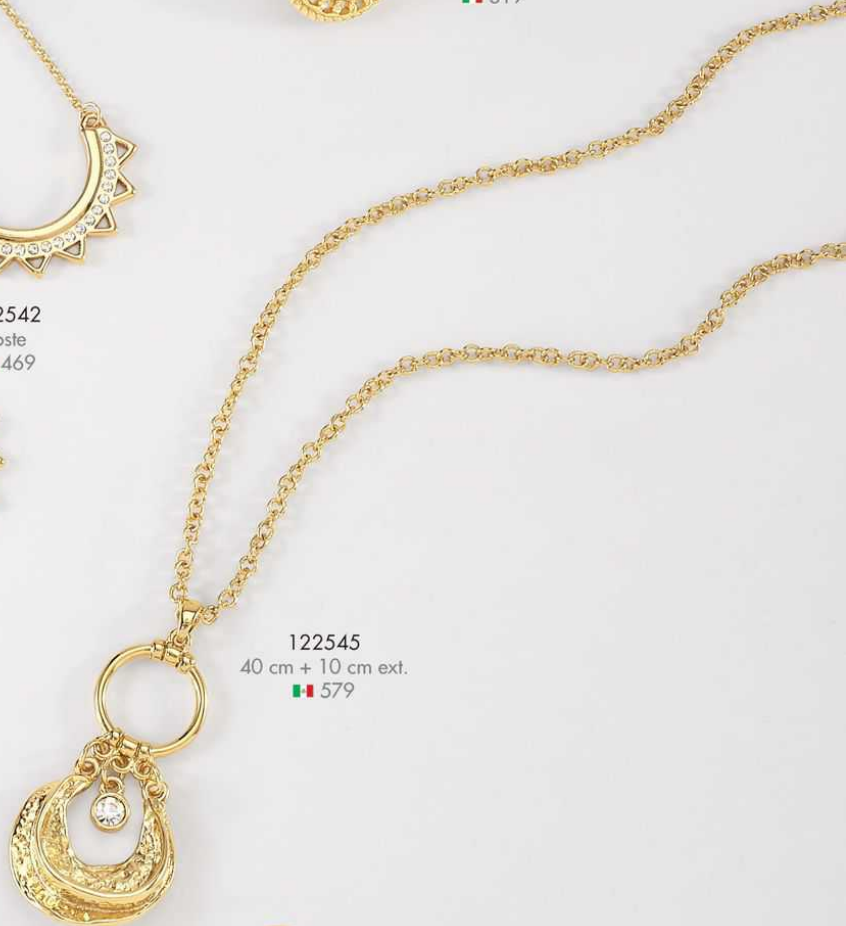

122542
Poste
🇮🇹 469

*122541L
Poste
🇮🇹 319

122545
40 cm + 10 cm ext.
🇮🇹 579