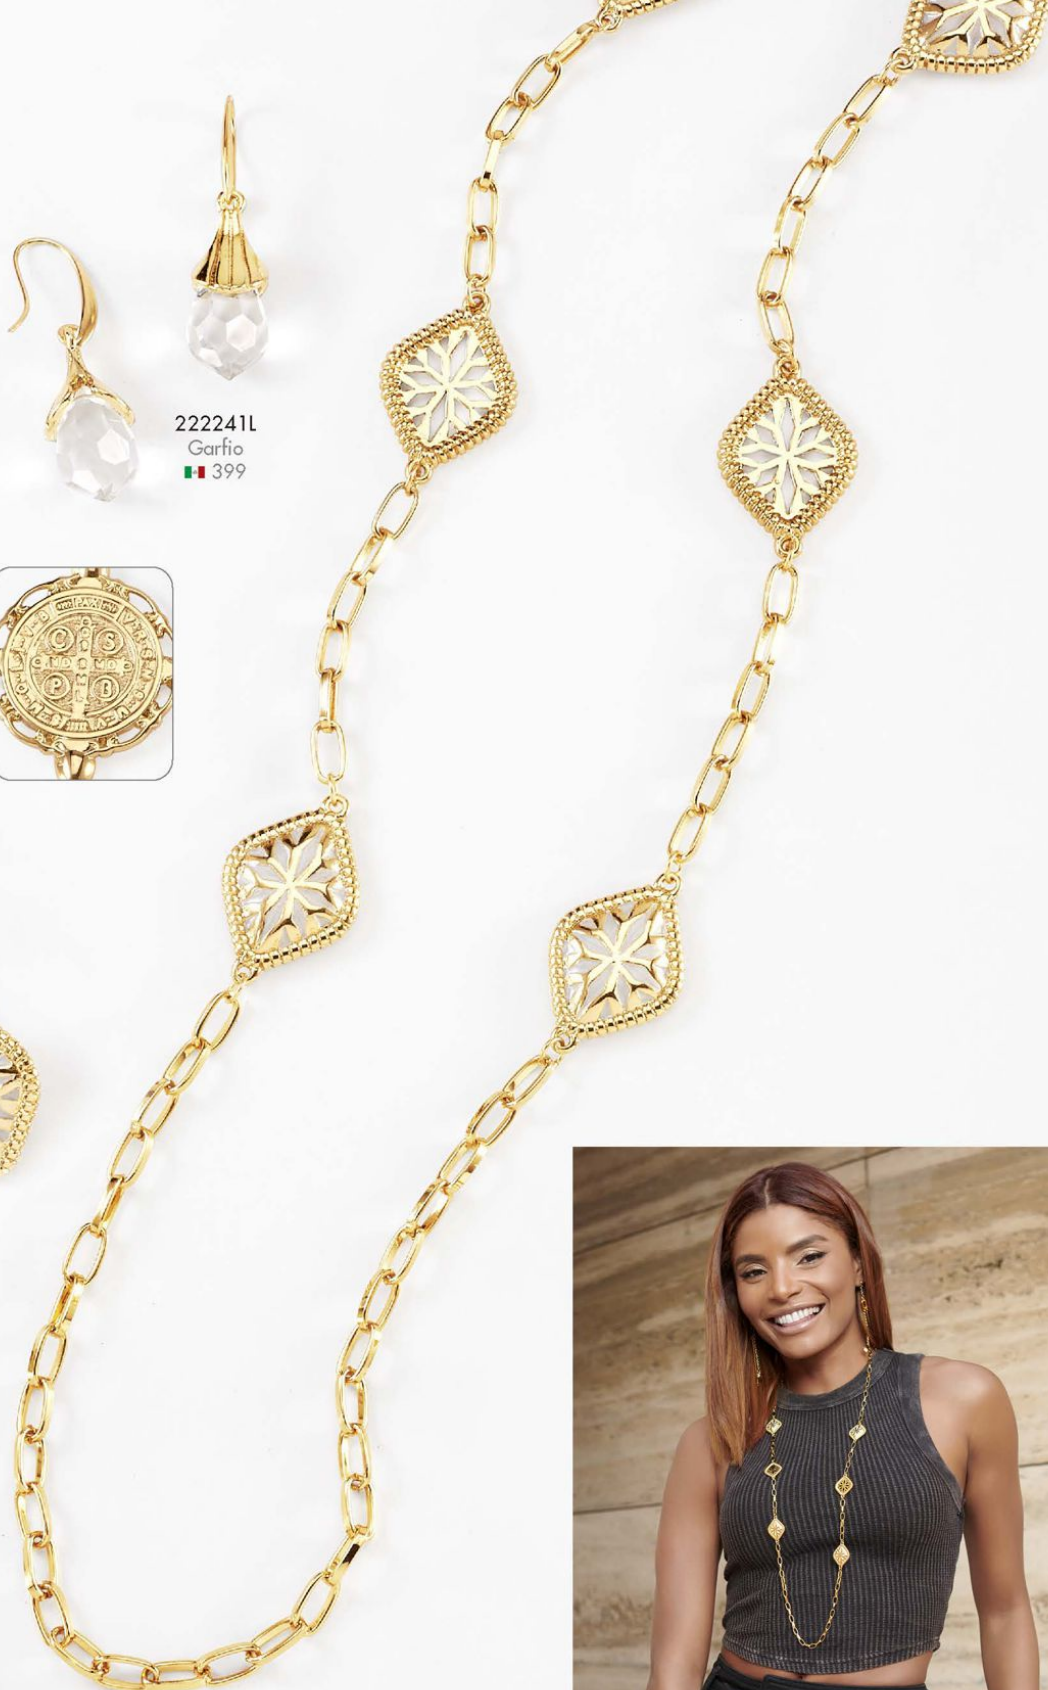

222241L
Garfio
🇮🇹 399

222244
100 cm
🇮🇹 1,399