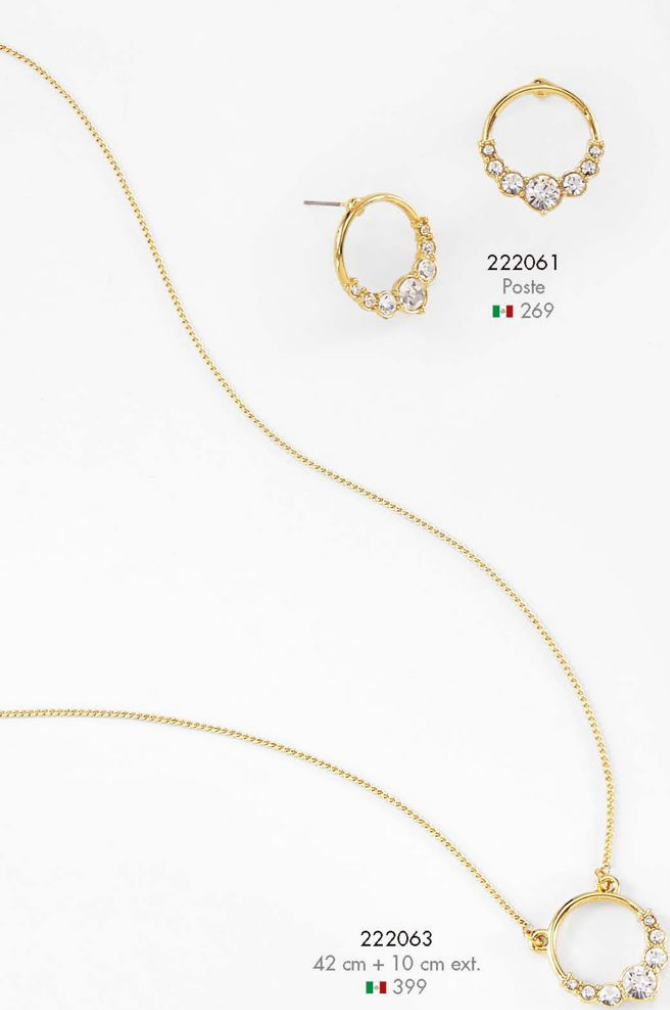

222032
Poste
249

222033
42 cm + 10 cm ext.
799

*222034
42 cm + 10 cm ext.
749

222035
Poste
349

*222036
Poste
549

222037
DIAMONICE^{MR}
6 al 9
449

Piedras de cristal y/o Diamonice.
Joyería con 4 baños de oro de 18 kilates, platino o cobalto.
*El tono del color de las piedras o perlas puede variar.

*222041L
Clip
🇮🇹 369

*222042
43 cm + 10 cm ext.
🇮🇹 1,099

*222043L
40 cm + 10 cm ext.
🇮🇹 299

*222044
Poste
🇮🇹 249

*222046
DIAMONICE^{MR}
42 cm + 10 cm ext.
🇮🇹 599

222045
Poste
🇮🇹 249

222061
Poste
649

*222062
DIAMONICE^{MR}
42 cm + 10 cm ext.
649

222063
42 cm + 10 cm ext.
399

222064
42 cm + 10 cm ext.
699

222065
Poste
229

222066L
Ajustable
349

222067L
18 cm + 3 cm ext.
349

Piedras de cristal y/o Diamonice.
Joyería con 4 baños de oro de 18 kilates, platino o cobalto.
*El tono del color de las piedras o perlas puede variar.