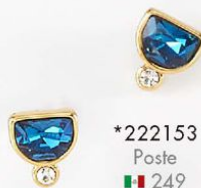

222123
Poste
🇮🇹 199

*222122
42 cm + 10 cm ext.
🇮🇹 999

222124L
Poste
🇮🇹 299

*222125
18 cm + 2 cm ext.
🇮🇹 499

Piedras de cristal y/o Diamonice.
Joyería con 4 baños de oro de 18 kilates, platino o cobalto.
*El tono del color de las piedras o perlas puede variar.

*222131
DIAMONICE^{MR}
Garfio
449

*222132
DIAMONICE^{MR}
42 cm + 10 cm ext.
499

*222133
DIAMONICE^{MR}
Garfio
469

*222134L
Poste
499

*222135
91 cm
999

*222136
Medida única
Trío
799

*222137L
Poste
319

Piedras de cristal y/o Diamonice.
Joyería con 4 baños de oro de 18 kilates, platino o cobalto.
*El tono del color de las piedras o perlas puede variar.

222152L
45 cm
899

222156L
18 cm
449

*222151
42 cm + 10 cm ext.
799

*222153
Poste
249

*222154
42 cm + 10 cm ext.
549

*222155
Poste
369

*222157
Ajustable
699

Piedras de cristal y/o Diamonice.
Joyería con 4 baños de oro de 18 kilates, platino o cobalto.
*El tono del color de las piedras o perlas puede variar.