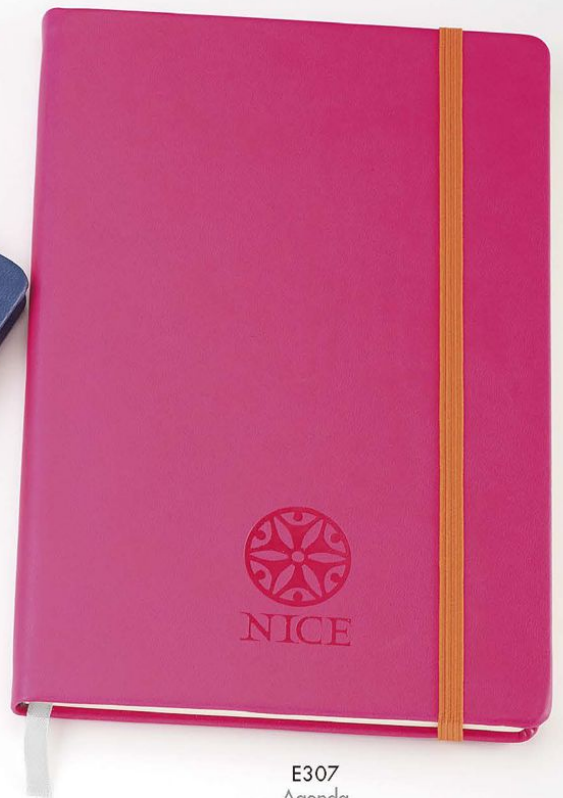

E306  
Agenda  
169

E307  
Agenda  
169

E311  
Boligrafo  
179

E308  
Agenda  
169

Diámetro: 90 cm

E283  
319  
Diámetro 90 cm

E327  
319  
Diámetro 90 cm

Diámetro: 95 cm