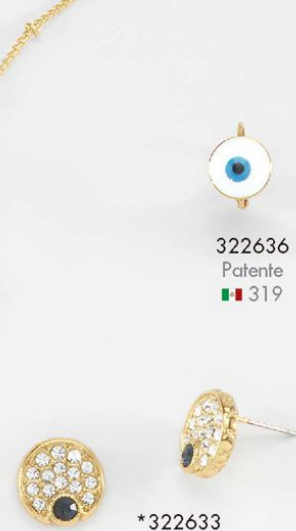

*322633
Poste
249