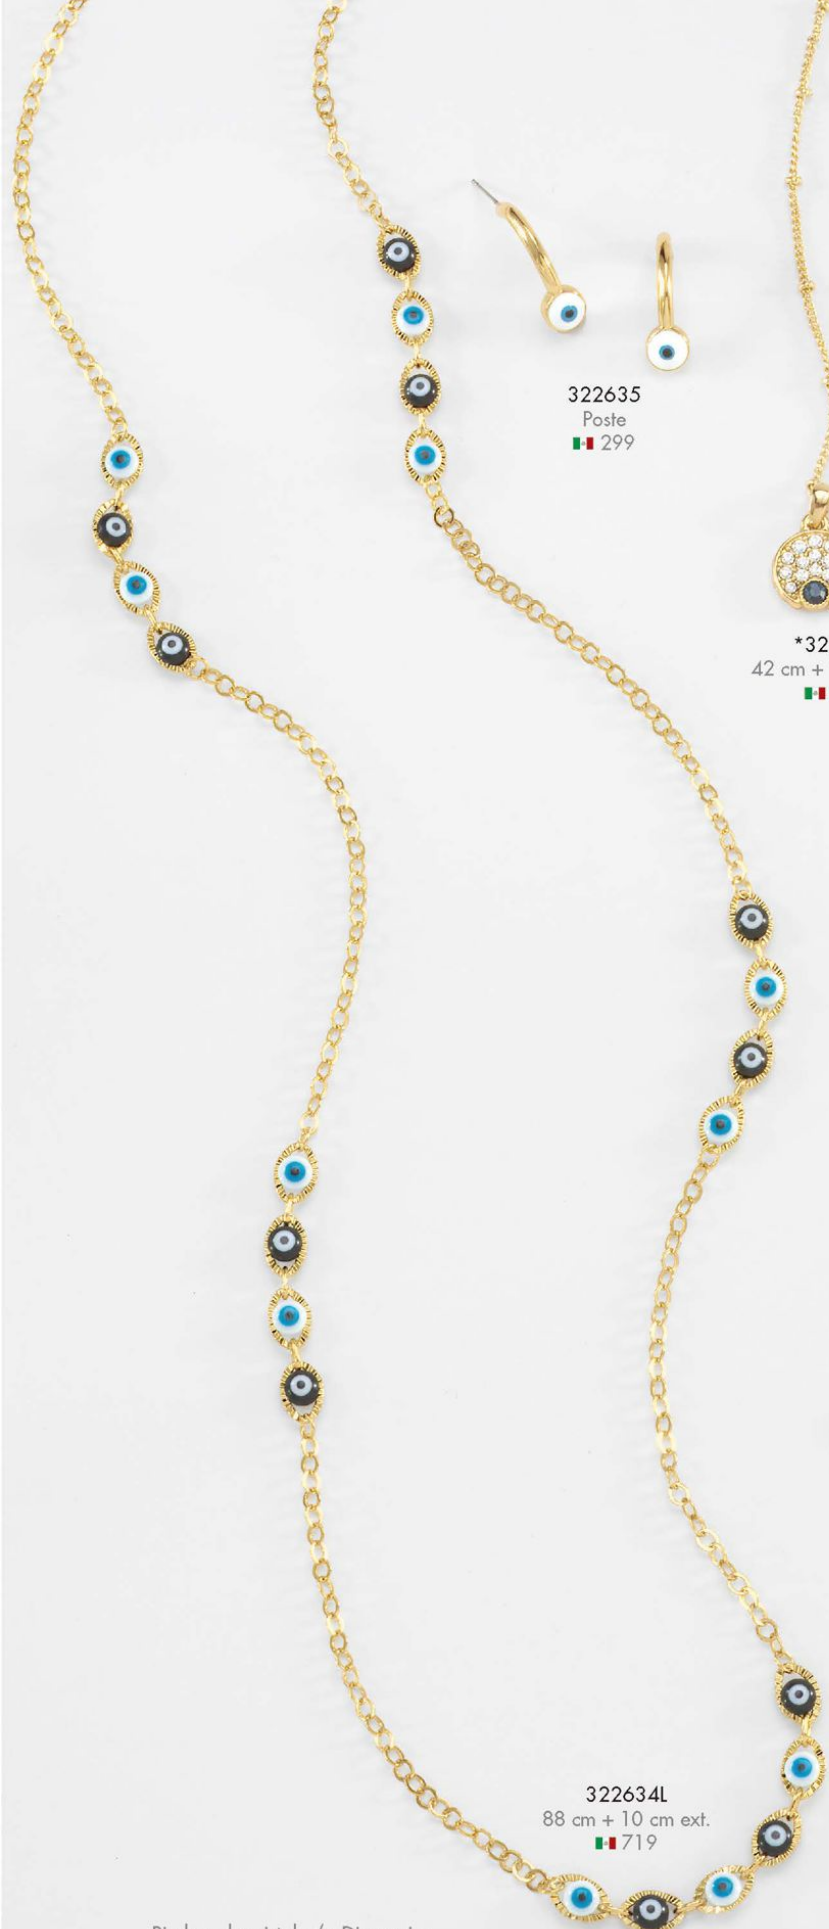

322634L
88 cm + 10 cm ext.
719