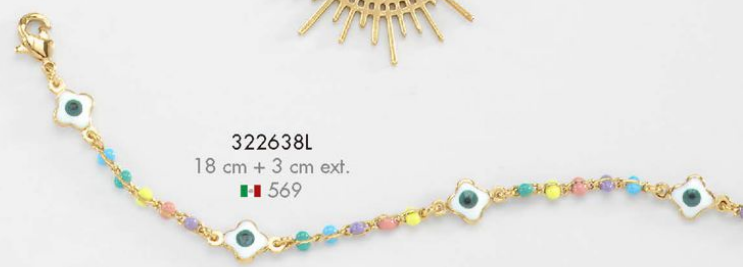

322638L
18 cm + 3 cm ext.
569