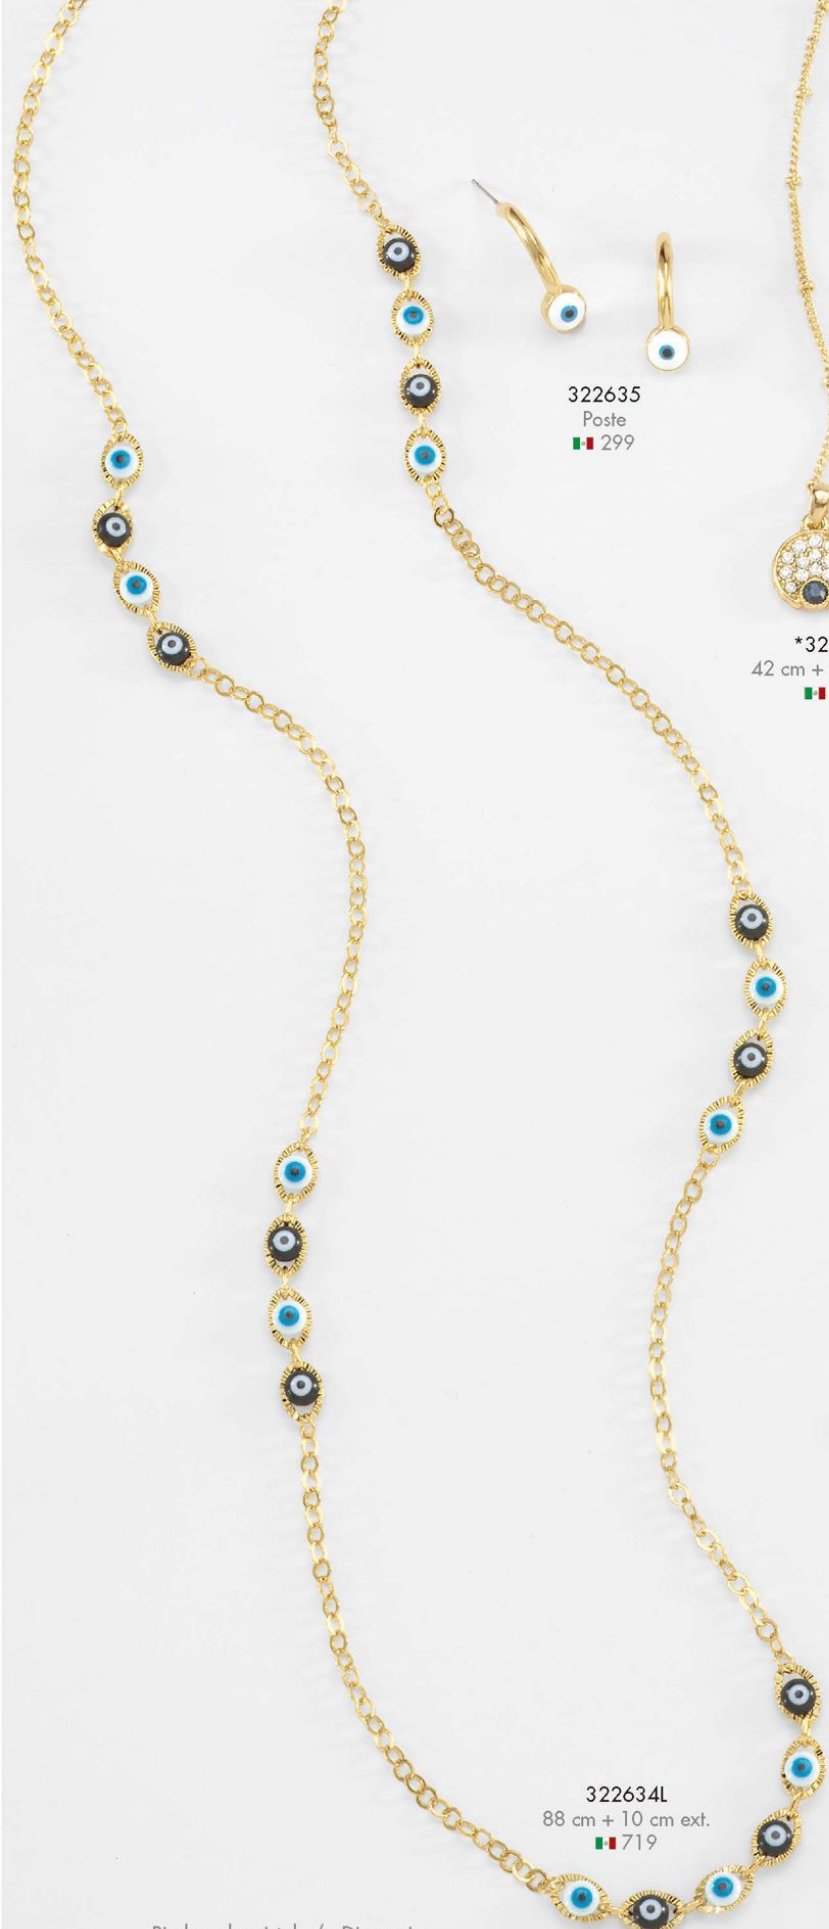

322623
42 cm + 10 cm ext.
🇮🇹 399

*322624L
Poste
🇮🇹 449

*322622
42 cm + 10 cm ext.
🇮🇹 699

322621L
Ajustable
🇮🇹 529

*322625
6 al 9
🇮🇹 599

322626
Ch, M, G
🇮🇹 789

Piedras de cristal y/o Diamonice.
Joyería con 4 baños de oro de 18 kilates, platino o cobalto.
*El tono del color de las piedras o perlas puede variar.