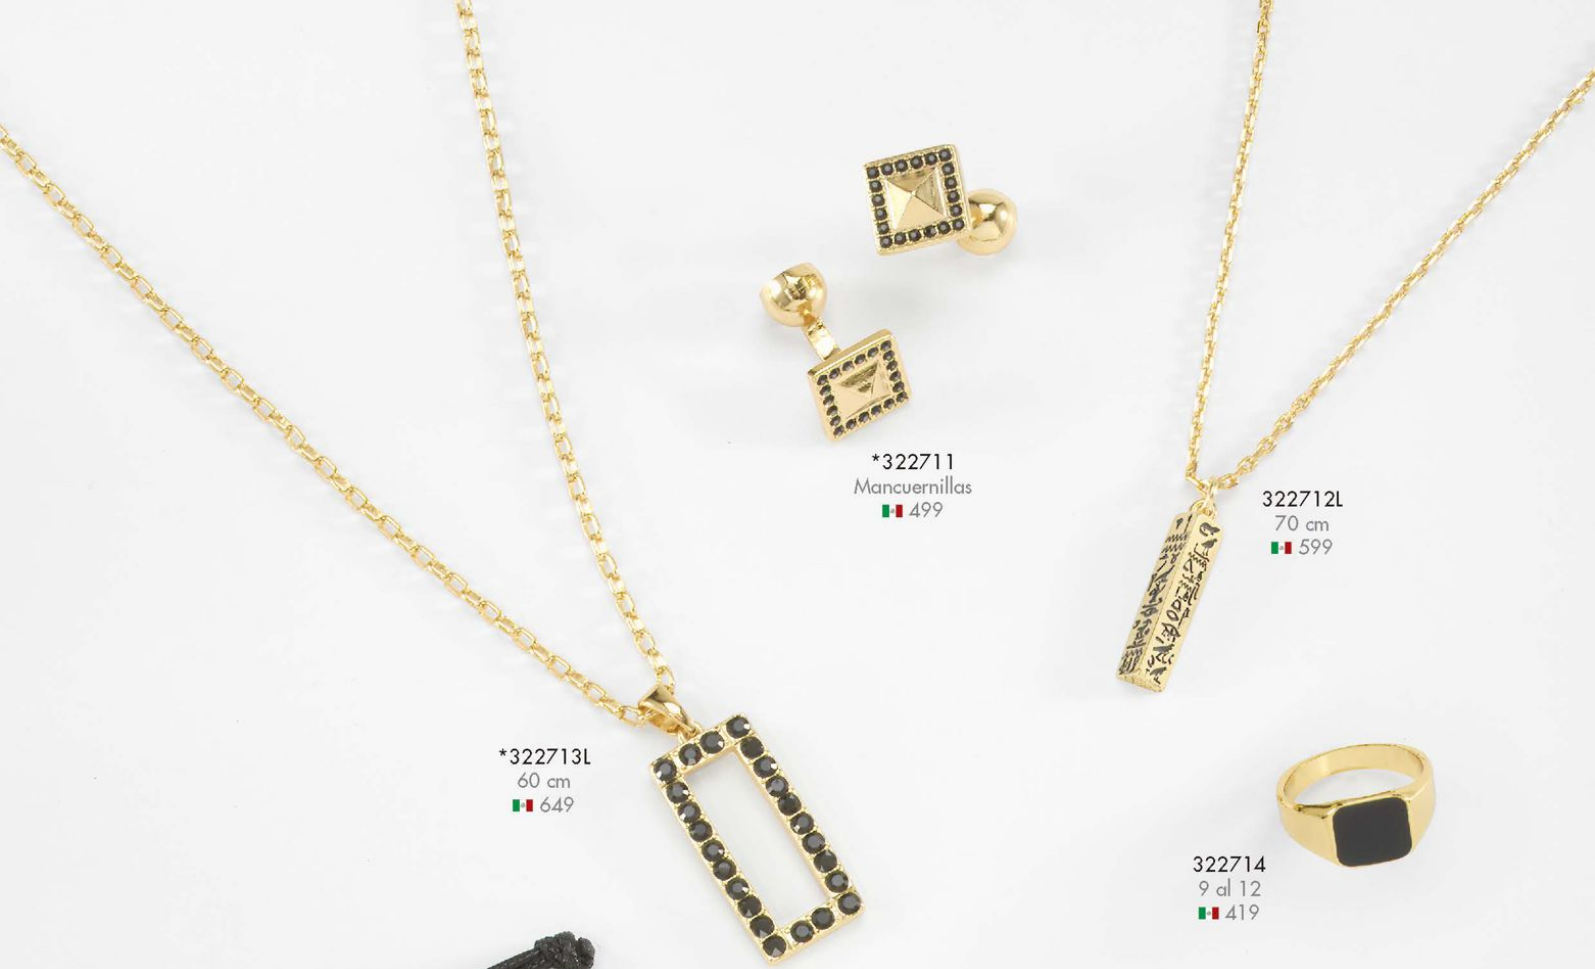

322692
Ajustable
219

322691L
40 cm
329

322693
Ajustable
219

322694L
40 cm
349

322695
Ajustable
199

Piedras de cristal y/o Diamonice.
Joyería con 4 baños de oro de 18 kilates, platino o cobalto.

*322711
Mancuernillas
🇮🇹 499