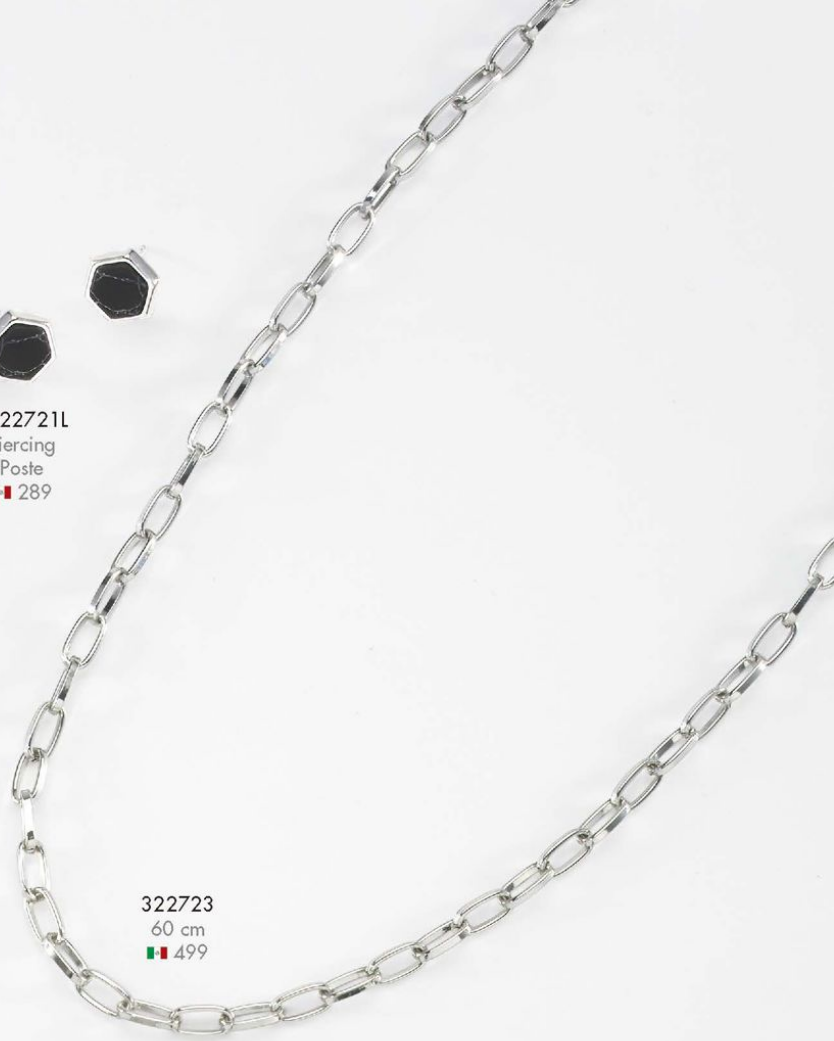

322723
60 cm
499