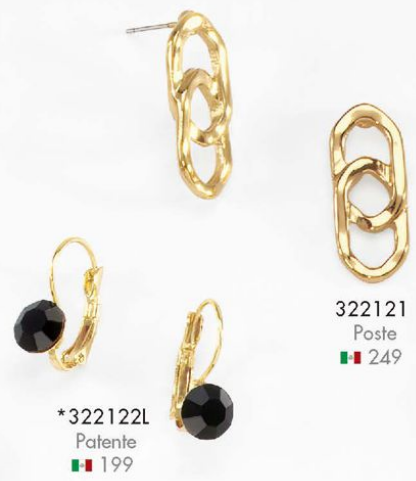

322091  
45 cm + 10 cm ext.  
1,299

\*322093L  
42 cm + 10 cm ext.  
549

322092L  
Poste  
499

322095L  
Garfio  
499

\*322094  
Garfio  
379

Piedras de cristal y/o Diamonice.  
Joyería con 4 baños de oro de 18 kilates, platino o cobalto.  
\*El tono del color de las piedras o perlas puede variar.

322105  
40 cm + 10 cm ext.  
€ 449

322102L  
Poste  
€ 179

322103L  
Poste  
€ 189

322104L  
Poste  
€ 199

\*322101  
45 cm + 10 cm ext.  
€ 799

322106  
Poste  
€ 299

\*322107  
Garfio  
€ 369

322108  
Poste  
€ 299

\*322109  
18 cm + 2 cm ext.  
€ 499

322124  
40 cm + 10 cm ext.  
🇮🇹 699

\*322122L  
Patente  
🇮🇹 199

322121  
Poste  
🇮🇹 249

322123  
45 cm + 10 cm ext.  
🇮🇹 799

322125L  
DIAMONICE<sup>MR</sup>  
Garfio  
🇮🇹 399