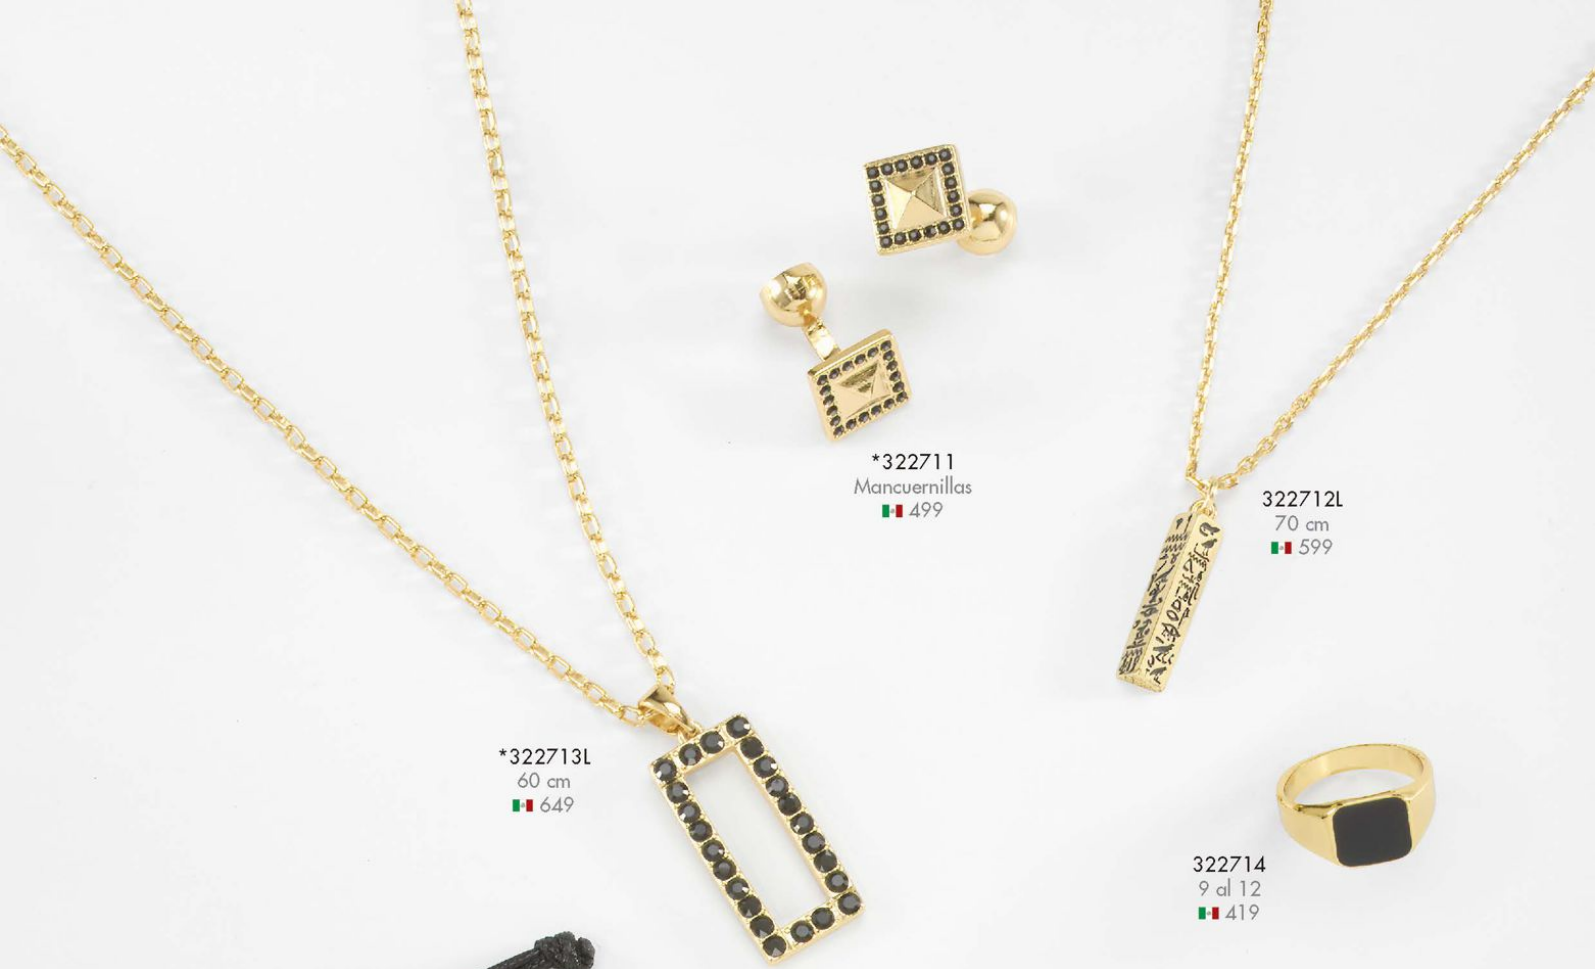

322692  
Ajustable  
219

322691L  
40 cm  
329

322693  
Ajustable  
219

322694L  
40 cm  
349

322695  
Ajustable  
199

Piedras de cristal y/o Diamonice.  
Joyería con 4 baños de oro de 18 kilates, platino o cobalto.