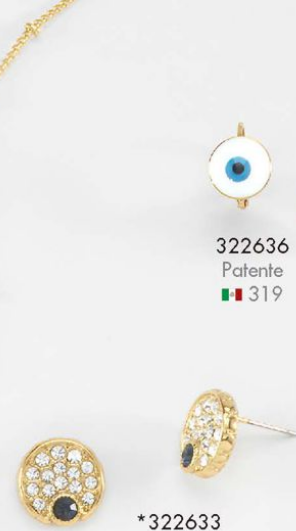

\*322625  
6 al 9  
🇮🇹 599

322626  
Ch, M, G  
🇮🇹 789

Piedras de cristal y/o Diamonice.  
Joyería con 4 baños de oro de 18 kilates, platino o cobalto.  
\*El tono del color de las piedras o perlas puede variar.

322635  
Poste  
3299

\*322632  
42 cm + 10 cm ext.  
399

322636  
Patente  
319

\*322633  
Poste  
249

322631  
42 cm + 10 cm ext.  
749

322637L  
Garfio  
499

322638L  
18 cm + 3 cm ext.  
569

322634L  
88 cm + 10 cm ext.  
719