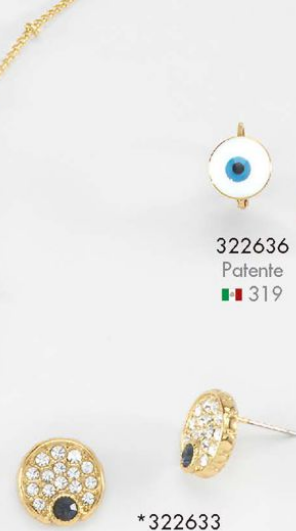

322623
42 cm + 10 cm ext.
🇮🇹 399

*322624L
Poste
🇮🇹 449

*322622
42 cm + 10 cm ext.
🇮🇹 699

322621L
Ajustable
🇮🇹 529

*322625
6 al 9
🇮🇹 599

322626
Ch, M, G
🇮🇹 789

Piedras de cristal y/o Diamonice.
Joyería con 4 baños de oro de 18 kilates, platino o cobalto.
*El tono del color de las piedras o perlas puede variar.

322635
Poste
3299

*322632
42 cm + 10 cm ext.
3399

322636
Patente
319

*322633
Poste
249

322631
42 cm + 10 cm ext.
749

322637L
Garfio
499

322638L
18 cm + 3 cm ext.
569

322634L
88 cm + 10 cm ext.
719