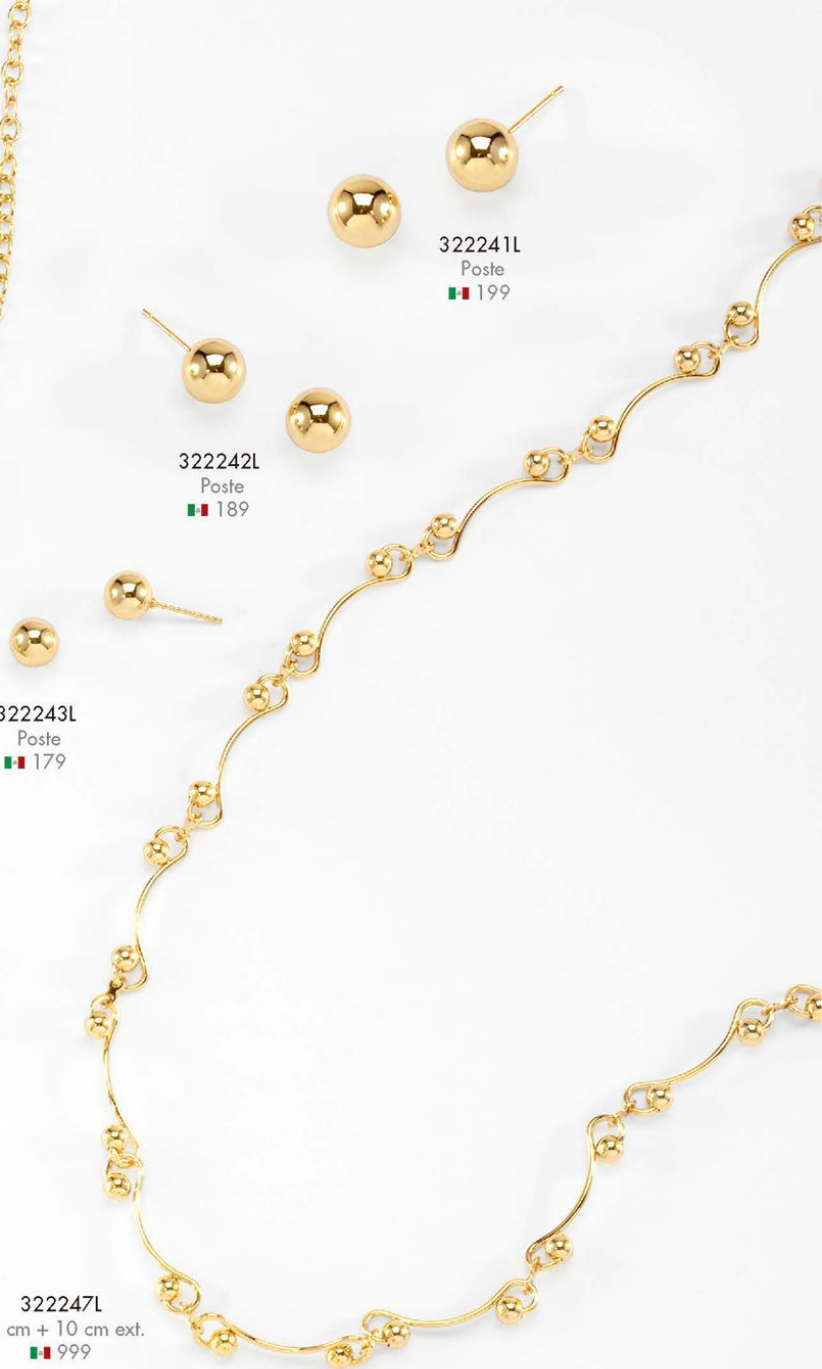

322222L  
42 cm + 10 cm ext.  
369

322226  
Poste  
199

322221L  
Poste  
269

322223  
Poste  
349

322224  
78 cm + 10 cm ext.  
799

322225L  
Post / Poste  
349

322227L  
19 cm + 2 cm ext.  
369

322244  
Poste  
🇮🇹 319

322245L  
DIAMONICE<sup>HR</sup>  
Poste  
🇮🇹 329

\*322246  
70 cm  
🇮🇹 799

322241L  
Poste  
🇮🇹 199

322242L  
Poste  
🇮🇹 189

322243L  
Poste  
🇮🇹 179

322247L  
70 cm + 10 cm ext.  
🇮🇹 999

\*322248  
Ajustable  
🇮🇹 999