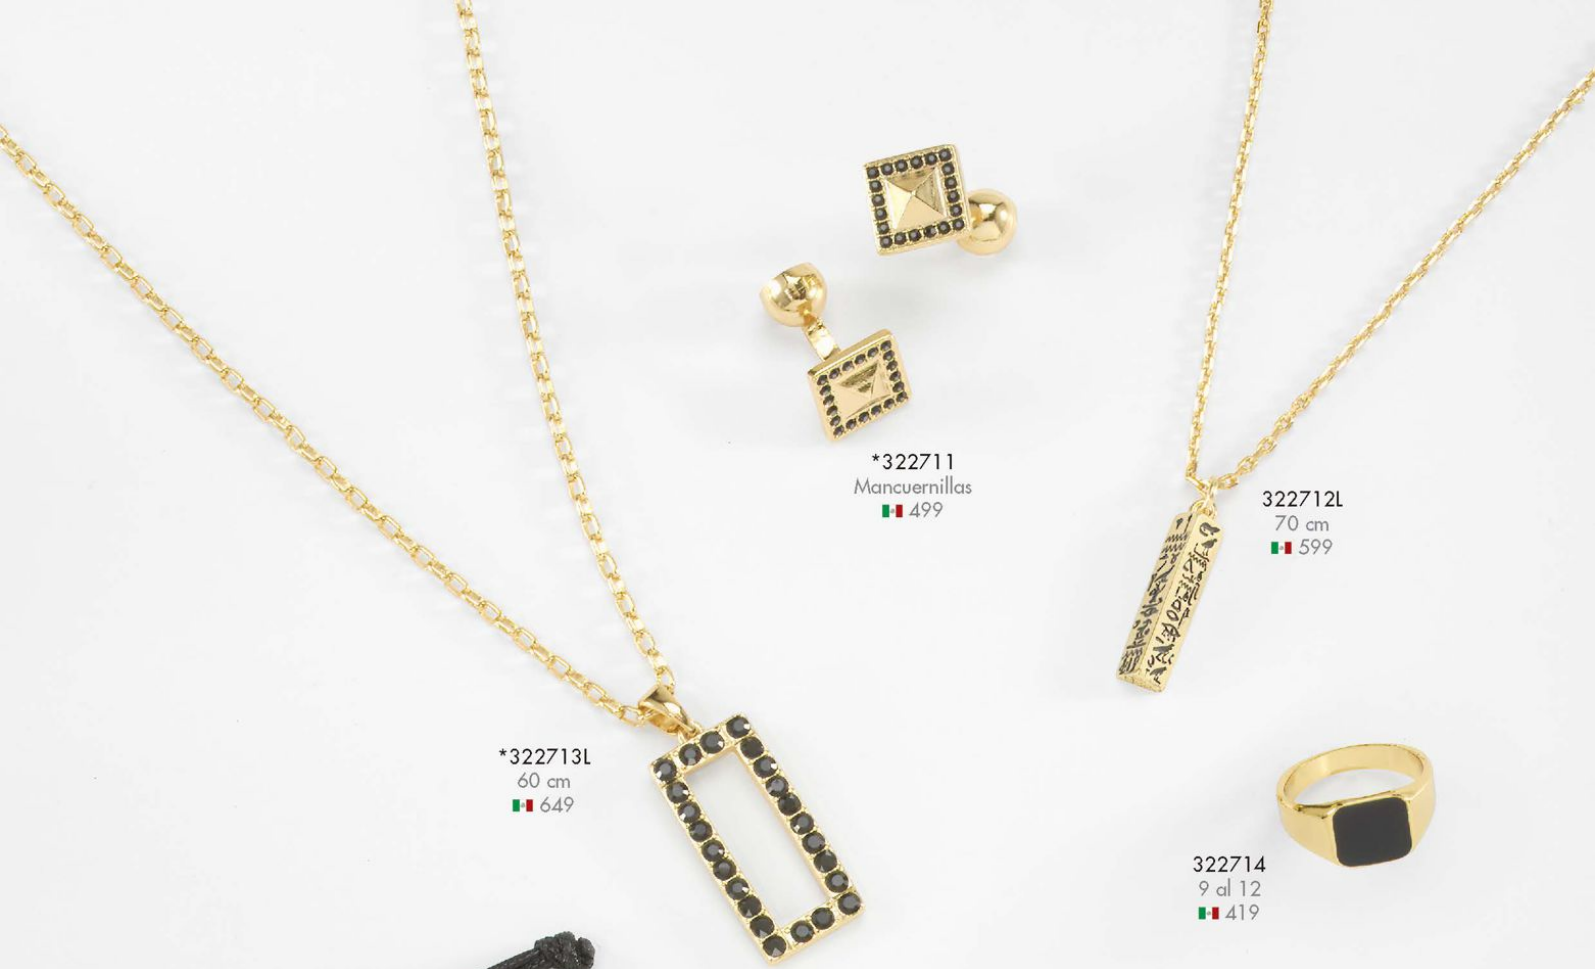

*322711
Mancuernillas
499

322712L
70 cm
599

*322713L
60 cm
649

322714
9 al 12
419