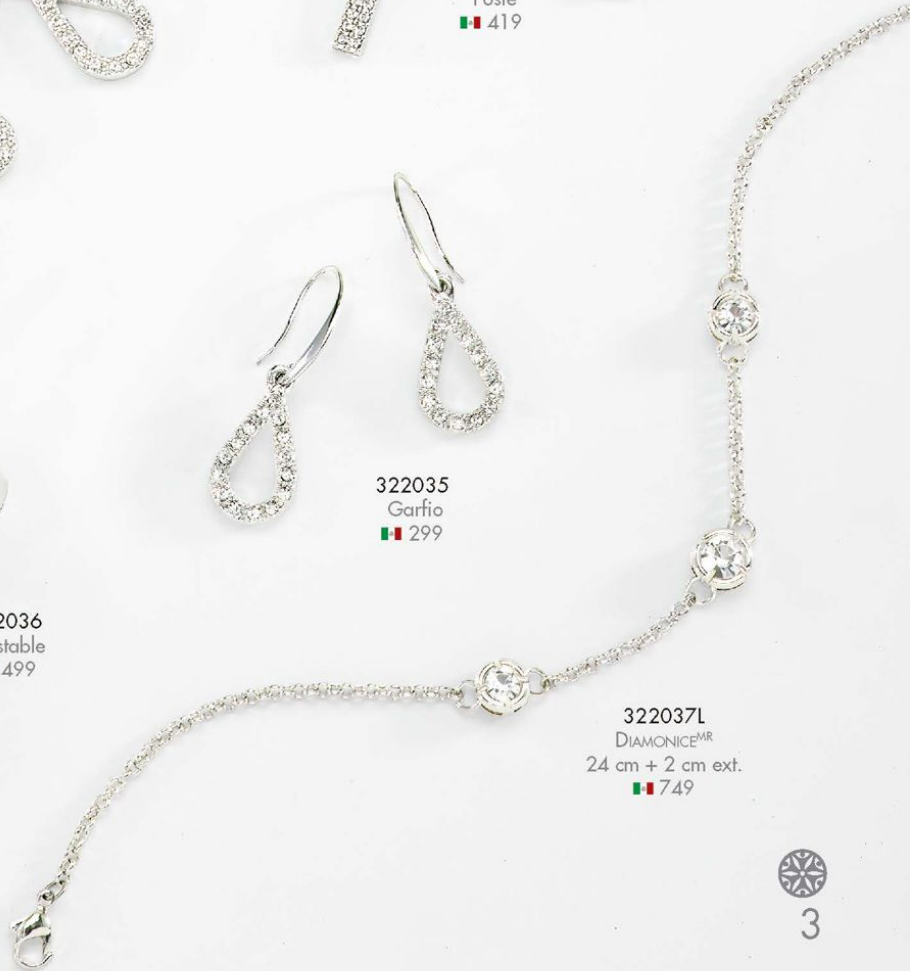

# NIICE

\*322031  
40 cm + 10 cm ext.  
599

322032  
Poste  
499

322033  
40 cm + 10 cm ext.  
799

\*322034  
Poste  
419

322035  
Garfio  
299

322036  
Ajustable  
499

322037L  
DIAMONICE<sup>MR</sup>  
24 cm + 2 cm ext.  
749