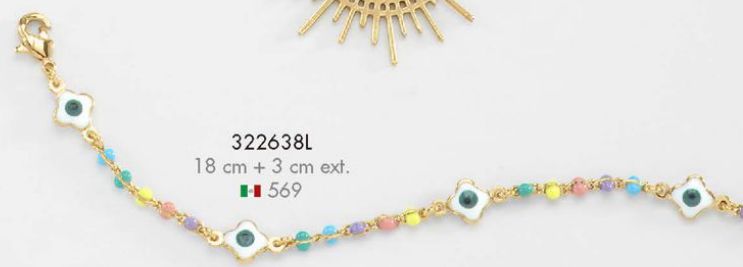

Piedras de cristal y/o Diamonice.
Joyería con 4 baños de oro de 18 kilates, platino o cobalto.
*El tono del color de las piedras o perlas puede variar.