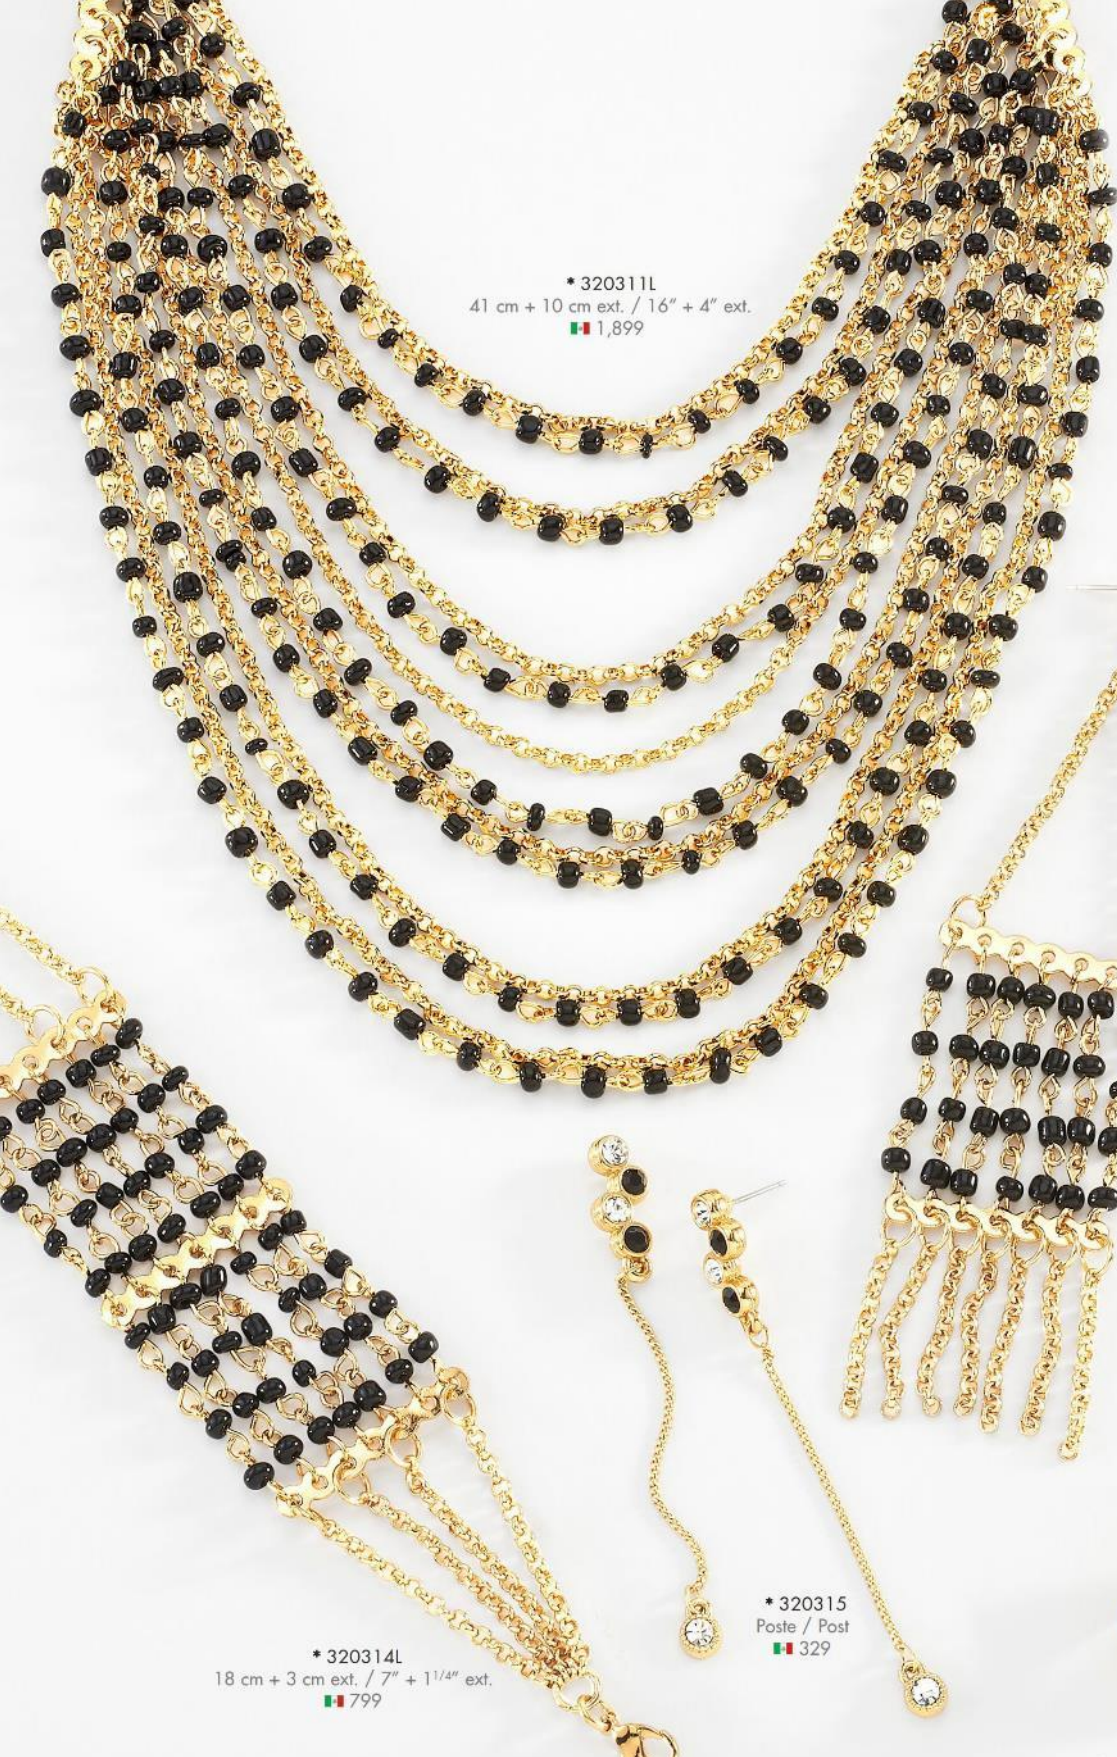

320304L
DIAMONICE™ / NICESTONE™
Poste / Post
239

320305
90 cm + 10 cm ext. / 35^{1/2}" + 4" ext.
1,499

* 320306
17 cm + 3 cm ext. / 6^{3/4}" + 1^{1/4}" ext.
329

* 320311L
41 cm + 10 cm ext. / 16" + 4" ext.
🇮🇹 1,899