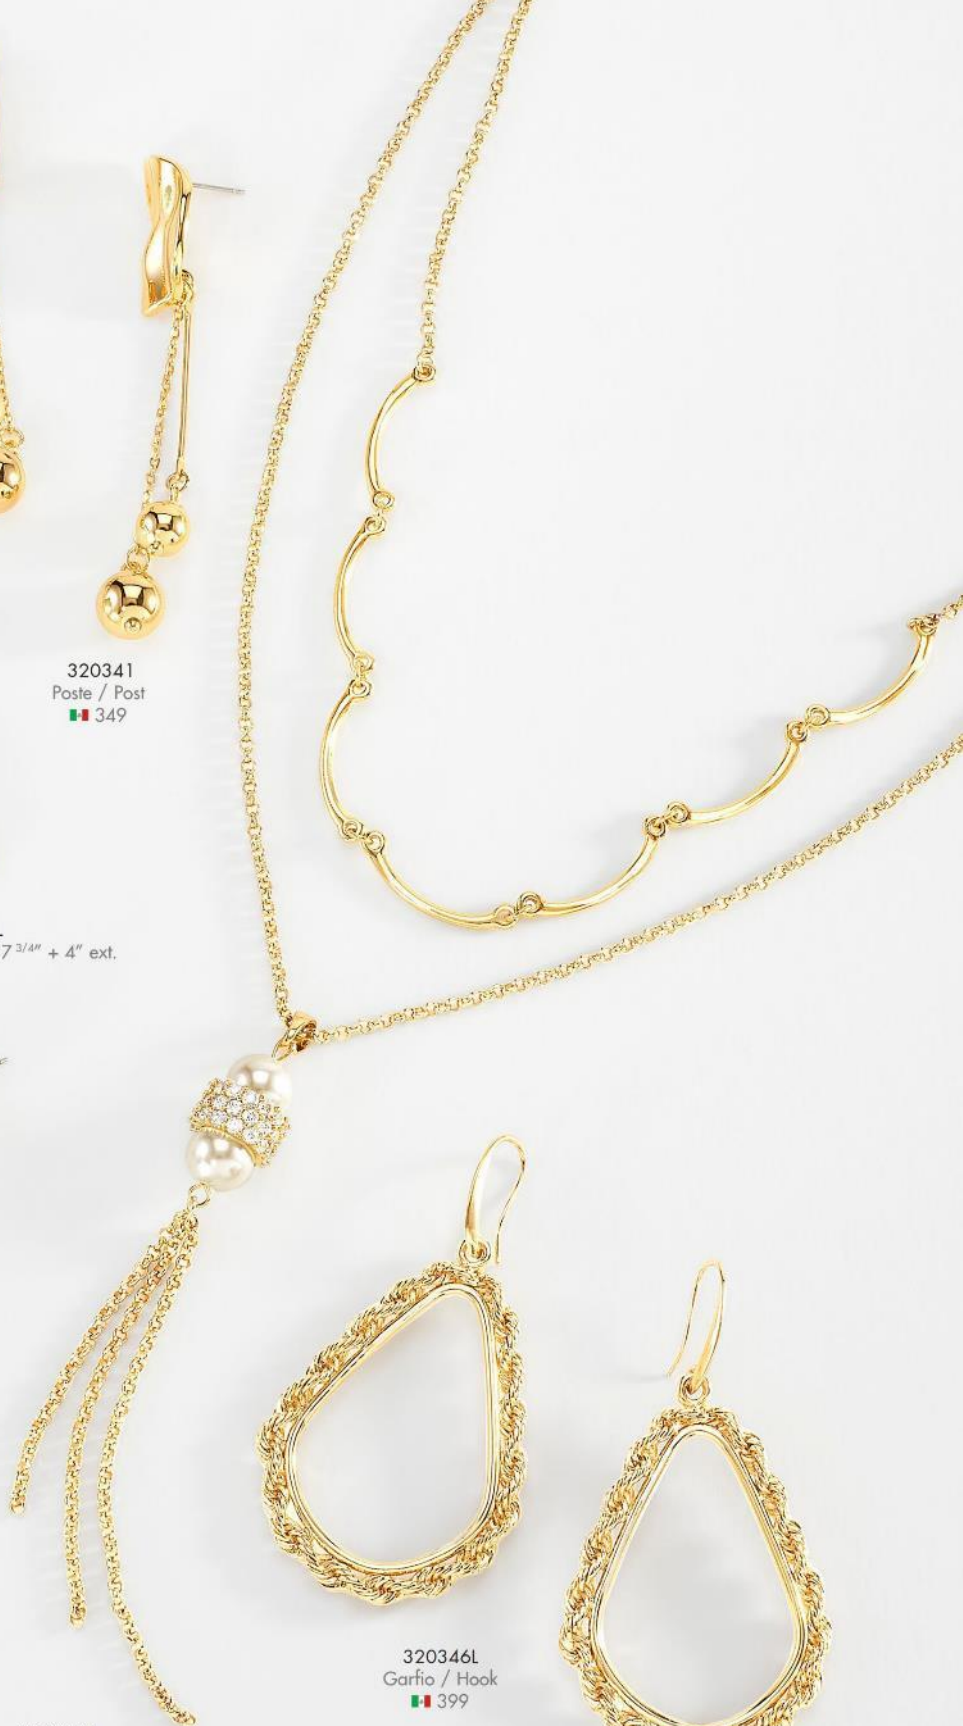

320341
Poste / Post
🇮🇹 349

320342L
45 cm + 10 cm ext. / 17^{3/4}" + 4" ext.
🇮🇹 559

320343
DIAMONICE^{MR} / NICESTONETM
Poste / Post
🇮🇹 299

320346L
Garfio / Hook
🇮🇹 399

* 320344
6 al 9 / 6 to 9
Trío / Set
🇮🇹 299