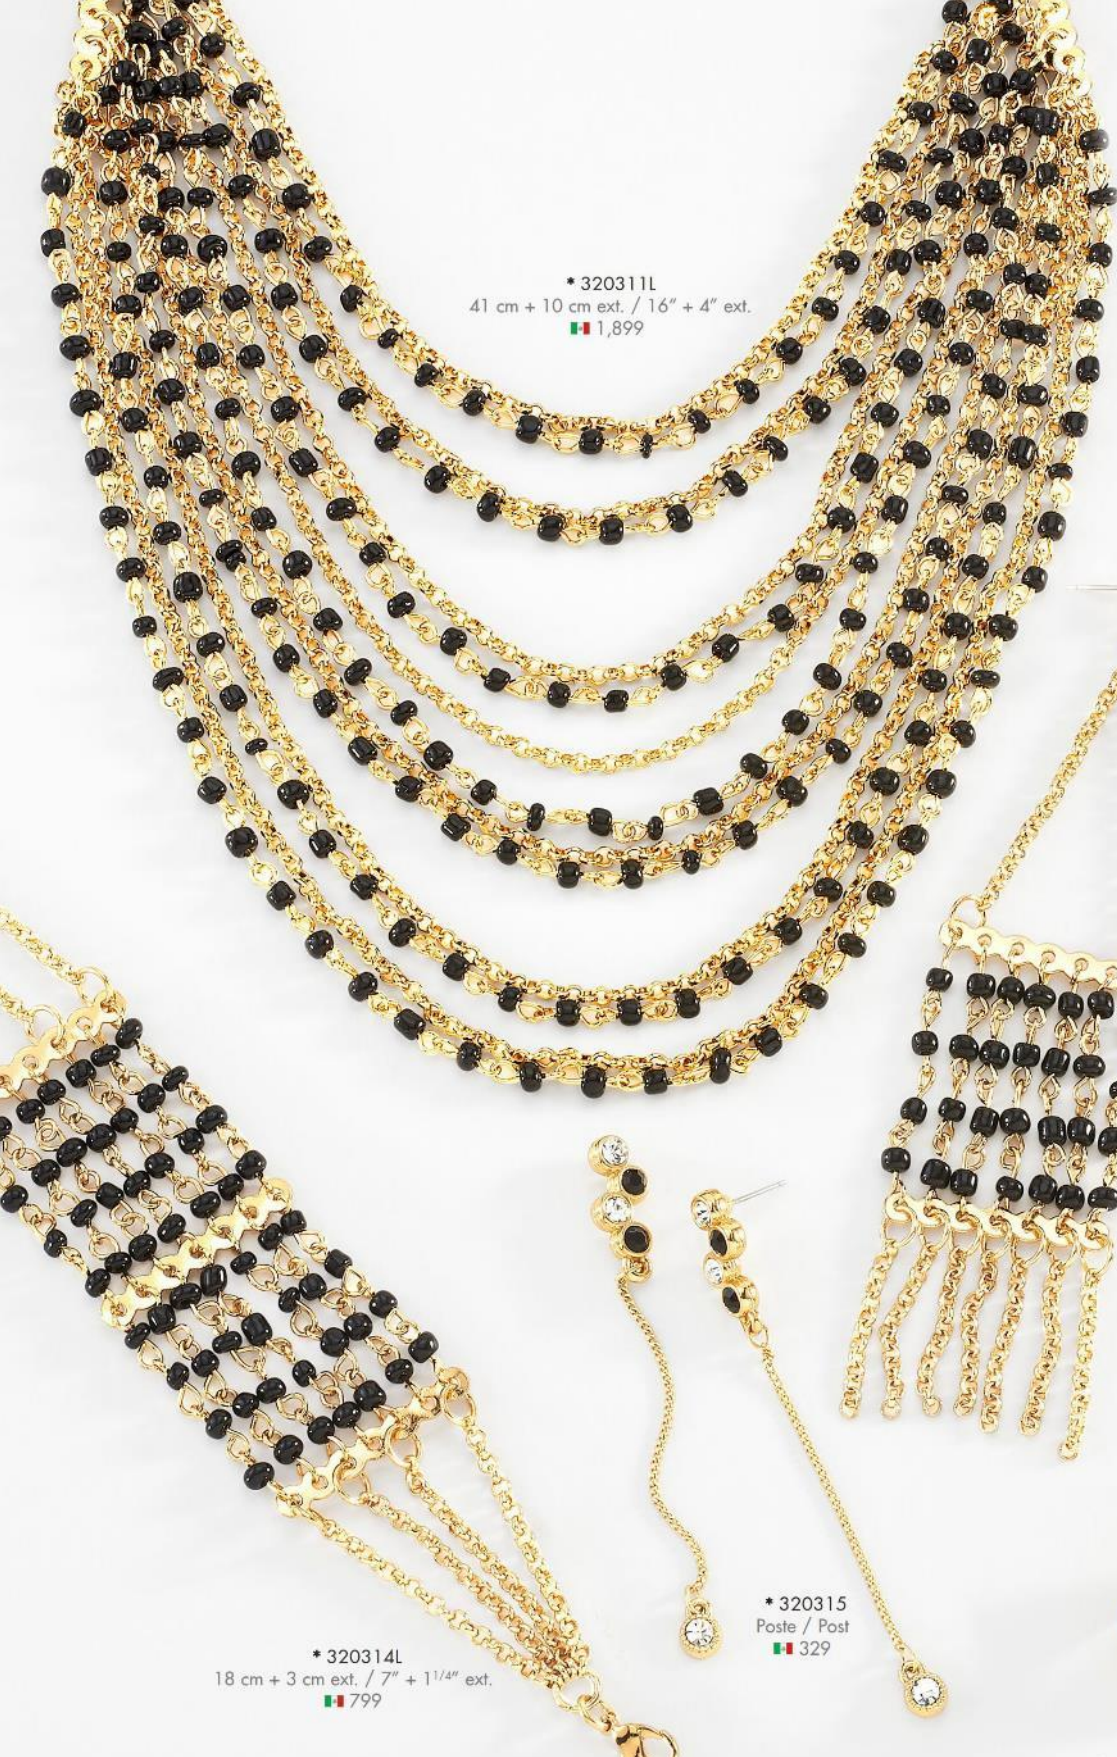

* 320313L
Poste / Post
🇮🇹 499

* 320315
Poste / Post
🇮🇹 329

320316
Ajustable / Adjustable
🇮🇹 349

* 320311L
41 cm + 10 cm ext. / 16" + 4" ext.
🇮🇹 1,899

* 320314L
18 cm + 3 cm ext. / 7" + 1 1/4" ext.
🇮🇹 799