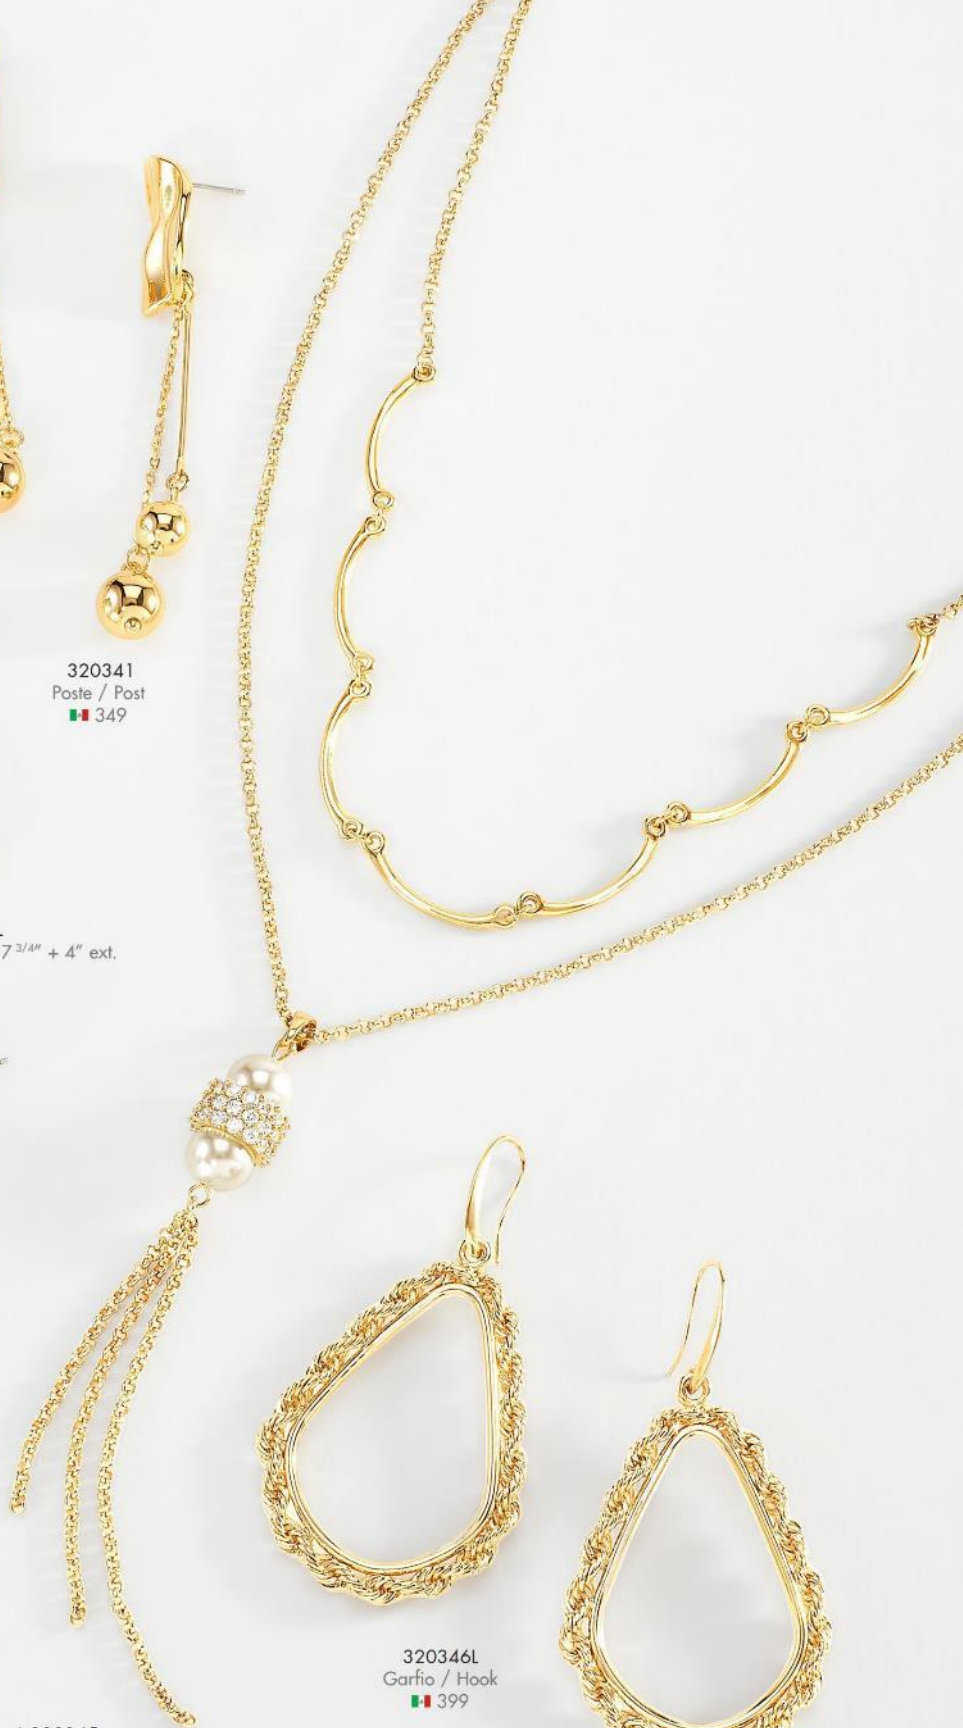

320341  
Poste / Post  
349

320342L  
45 cm + 10 cm ext. / 17<sup>3/4</sup>" + 4" ext.  
559

320343  
DIAMONICE<sup>MR</sup> / NICESTONE<sup>TM</sup>  
Poste / Post  
299

320346L  
Garfio / Hook  
399

\* 320344  
6 al 9 / 6 to 9  
Trío / Set  
299