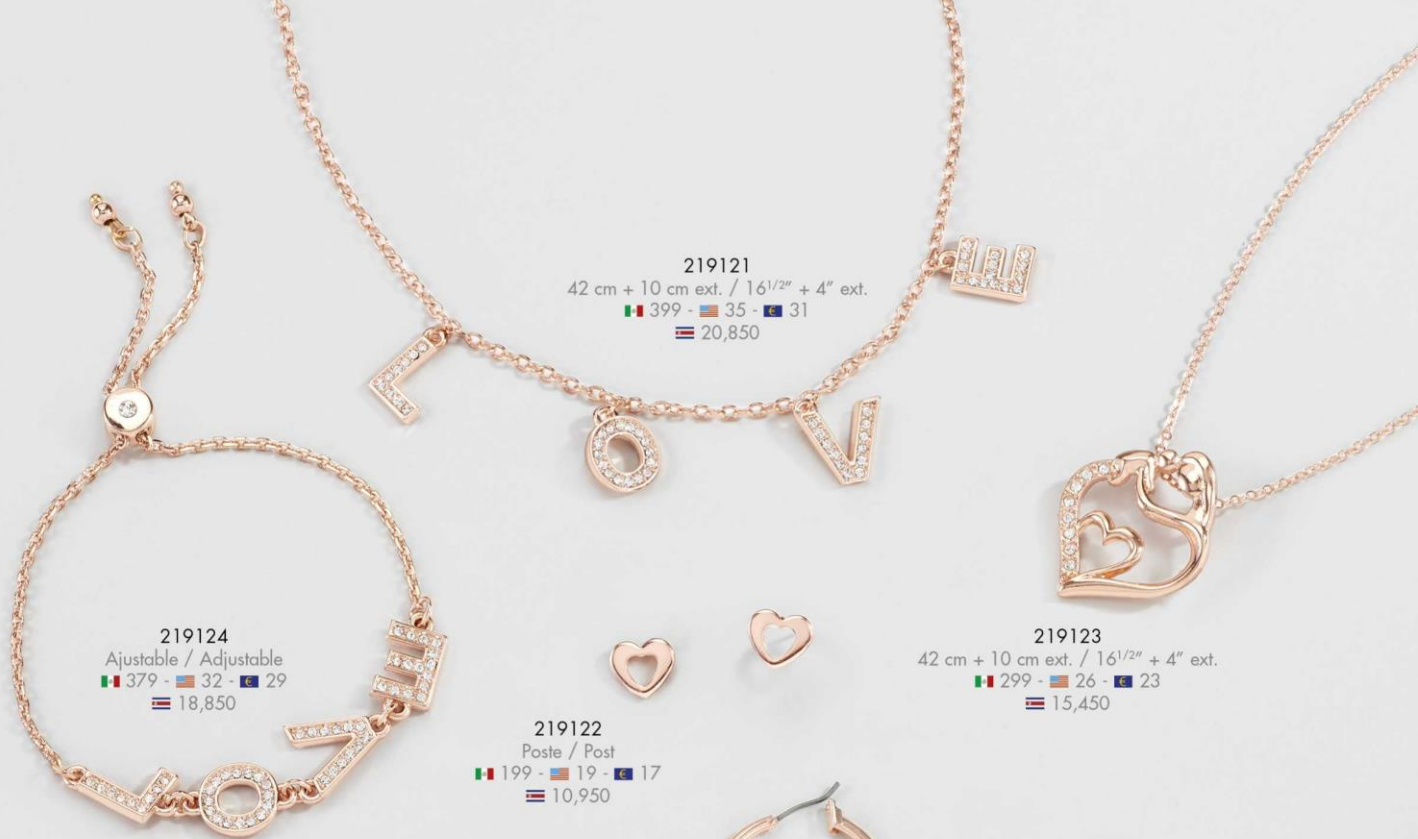

\* 219104  
 Poste / Post  
 🇮🇹 219 - 🇺🇸 19 - 🇪🇺 17  
 🇲🇽 11,050

\* 219105  
 42 cm + 10 cm ext. / 16<sup>1/2</sup>" + 4" ext.  
 🇮🇹 599 - 🇺🇸 45 - 🇪🇺 40  
 🇲🇽 27,250

\* 219106  
 Ajustable / Adjustable  
 🇮🇹 999 - 🇺🇸 79 - 🇪🇺 71  
 🇲🇽 47,850

\* 219108  
 Trio / Set  
 6 al 9 / 6 to 9  
 🇮🇹 349 - 🇺🇸 29 - 🇪🇺 26  
 🇲🇽 16,850

\* 219107  
 Ajustable / Adjustable  
 🇮🇹 369 - 🇺🇸 32 - 🇪🇺 29  
 🇲🇽 18,850

\* 219102  
 42 cm + 10 cm ext. / 16<sup>1/2</sup>" + 4" ext.  
 🇮🇹 329 - 🇺🇸 26 - 🇪🇺 23  
 🇲🇽 15,450