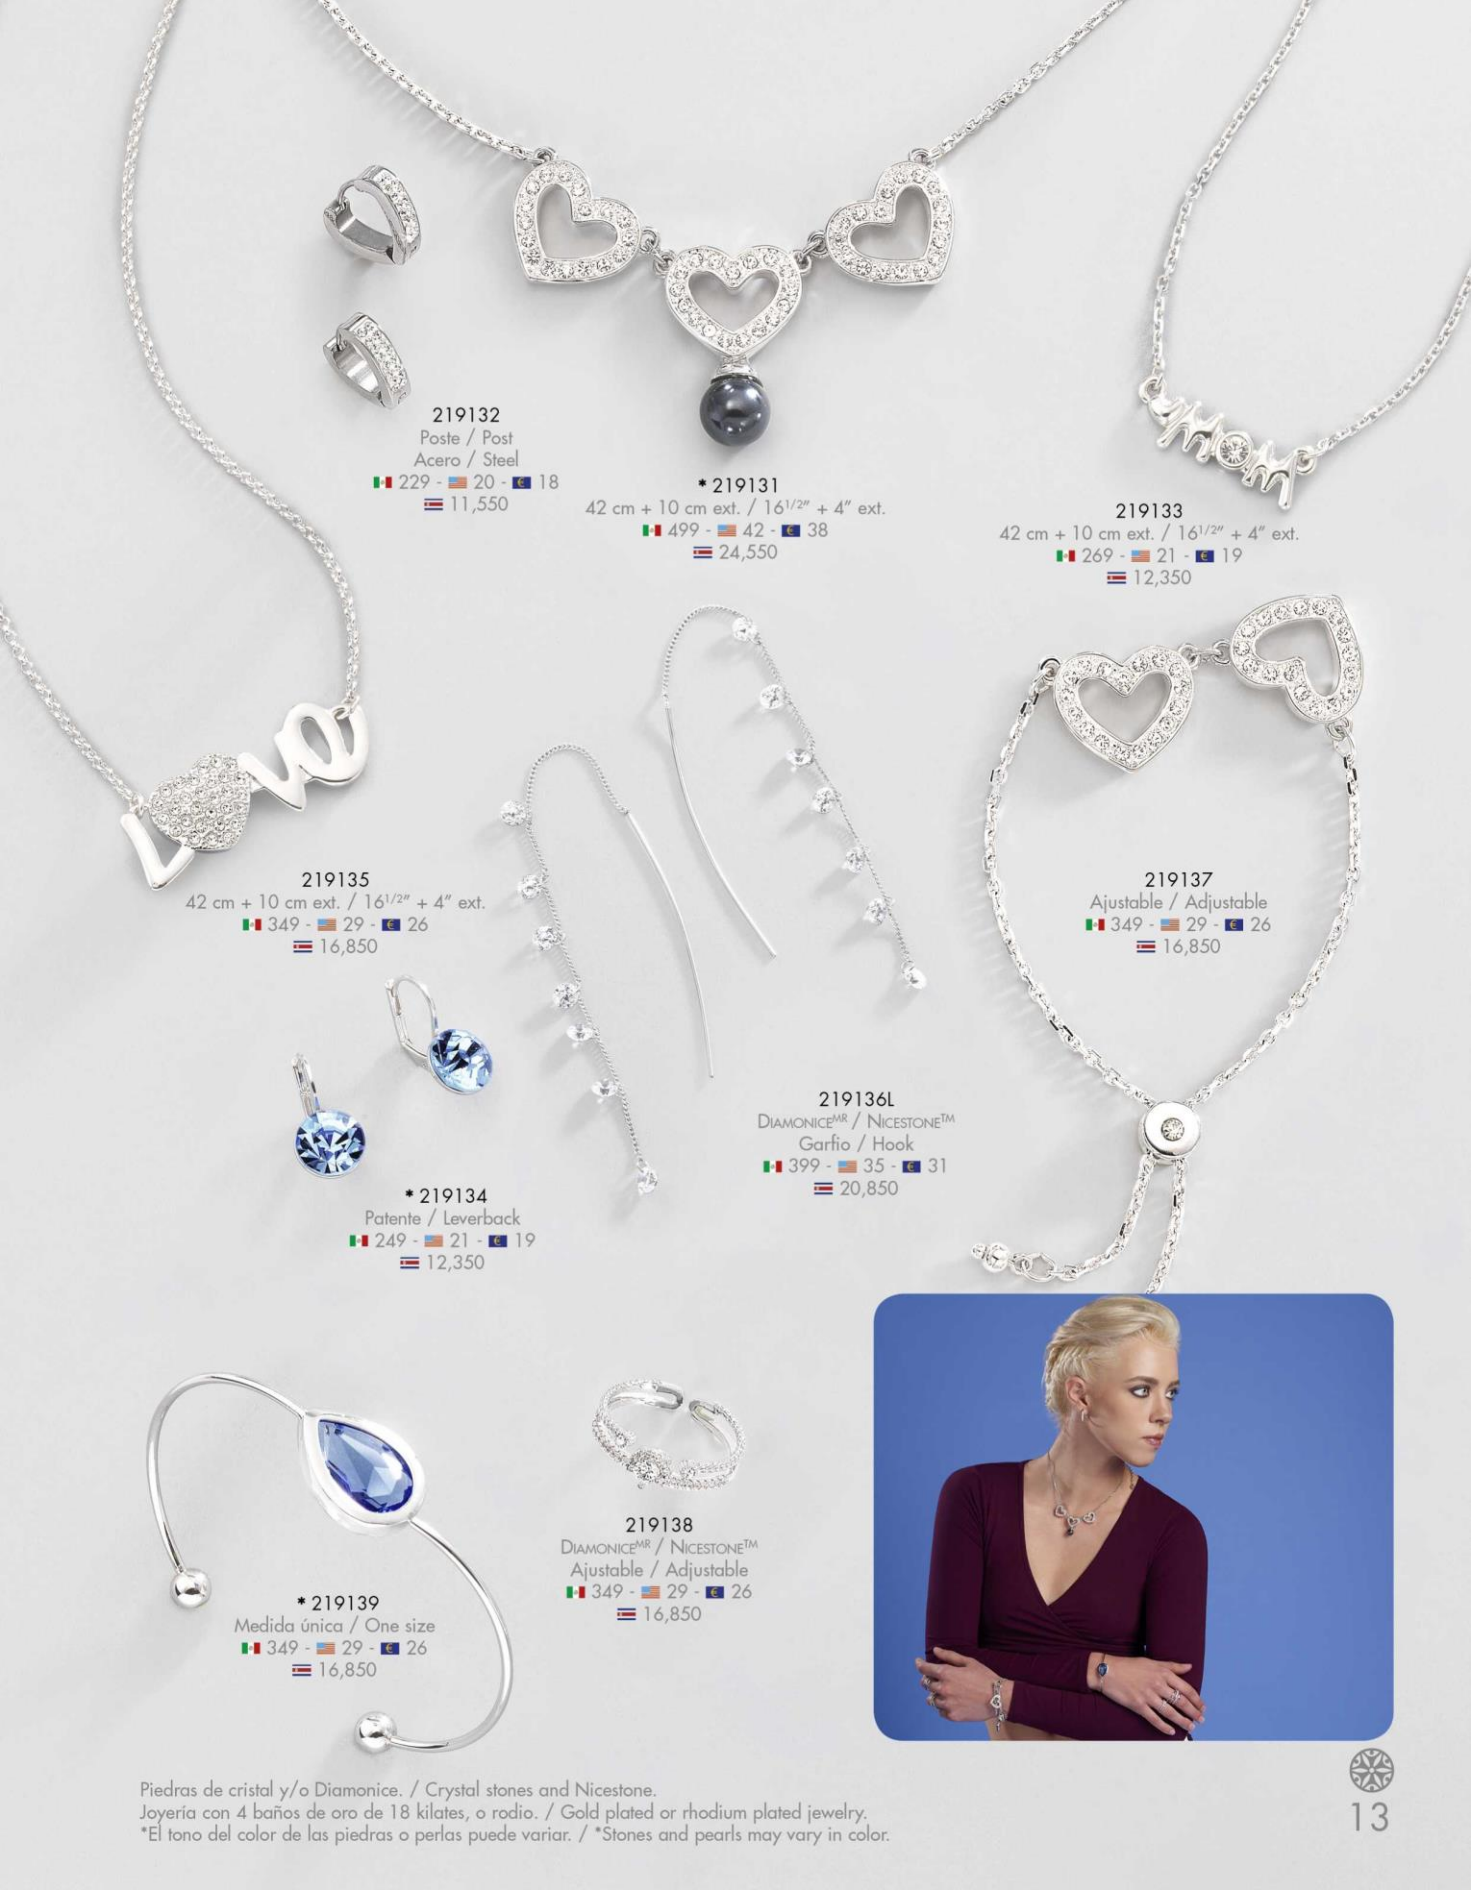

219137
Ajustable / Adjustable
🇮🇹 349 - 🇪🇸 29 - 🇪🇺 26
₪ 16,850

219136L
DIAMONICE^{MR} / NICESTONE^{TM}
Garfio / Hook
🇮🇹 399 - 🇪🇸 35 - 🇪🇺 31
₪ 20,850

*219139
Medida única / One size
🇮🇹 349 - 🇪🇸 29 - 🇪🇺 26
₪ 16,850