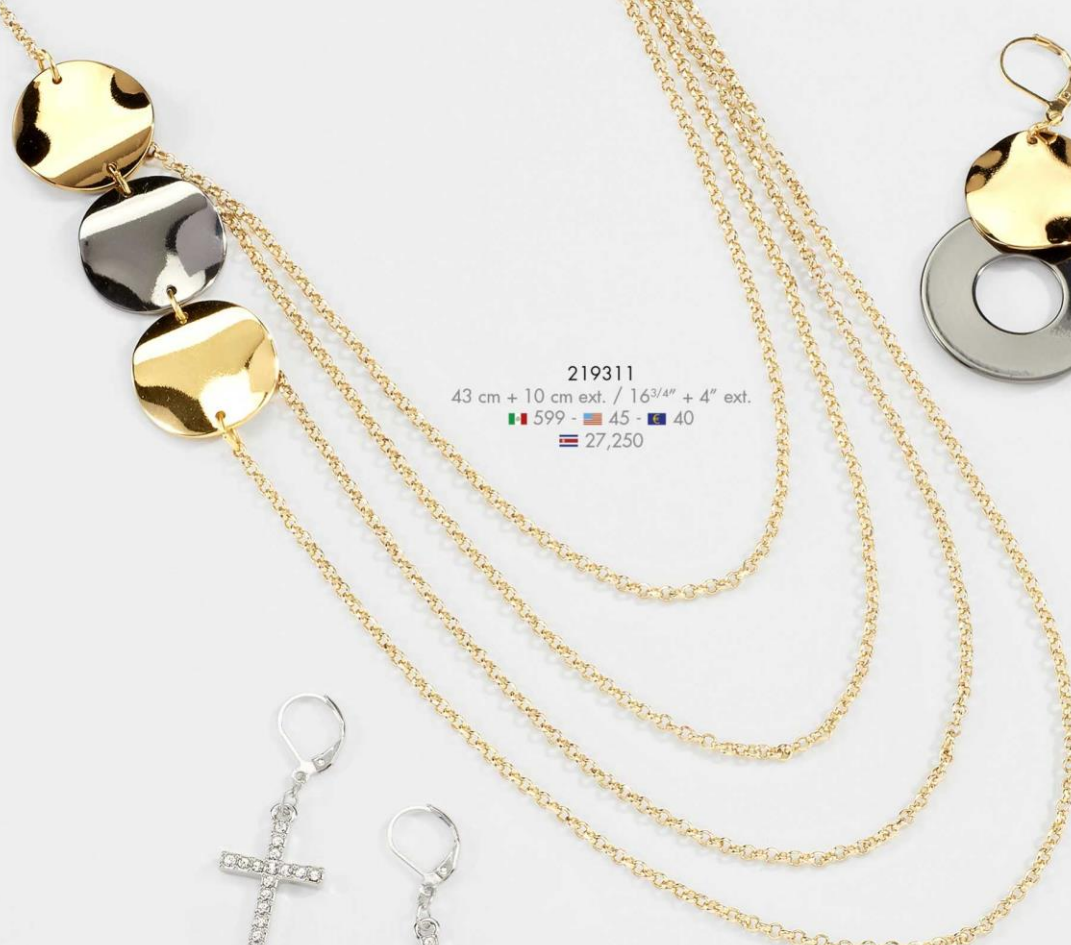

* 219313
DIAMONICE^{MIR} / NICESTONE^{TM}
42 cm + 10 cm ext. / 16^{1/2"} + 4" ext.
🇮🇹 349 - 🇺🇸 29 - 🇪🇺 26
🇲🇽 16,850

219311
43 cm + 10 cm ext. / 16^{3/4"} + 4" ext.
🇮🇹 599 - 🇺🇸 45 - 🇪🇺 40
🇲🇽 27,250