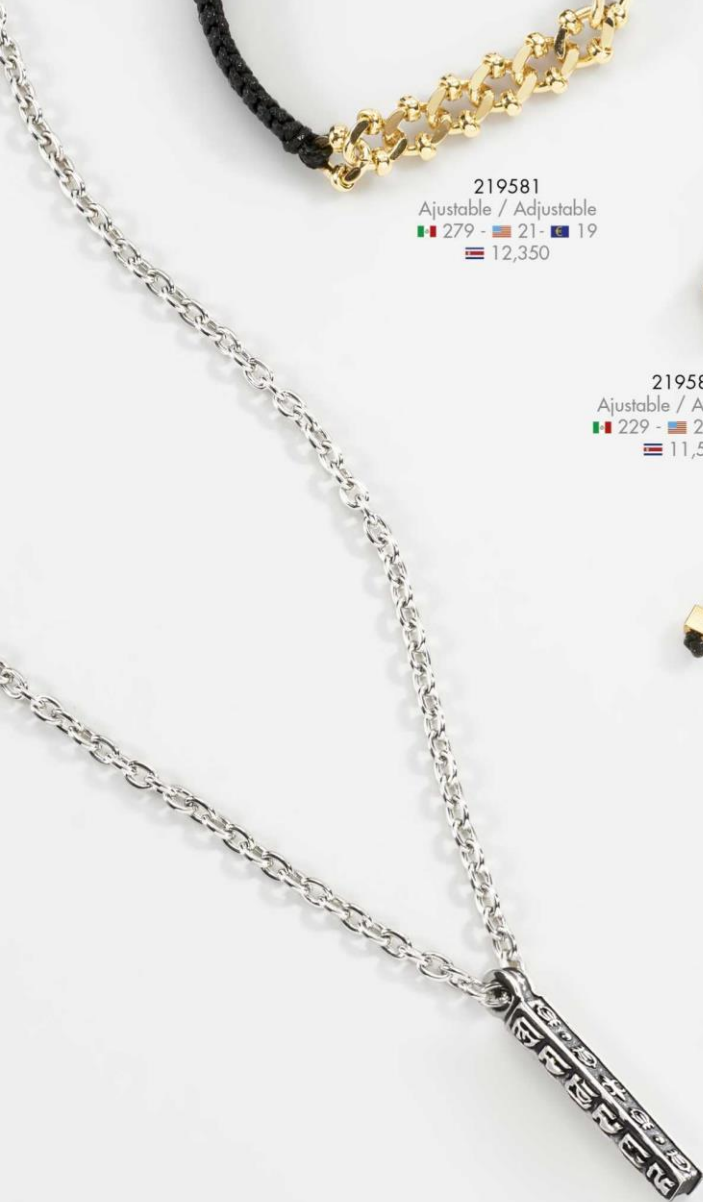

219571  
Ajustable / Adjustable  
 🇮🇹 369 - 🇺🇸 32 - 🇪🇺 29  
 🇲🇰 18,850

\* 219572  
Medida única / One size  
 🇮🇹 329 - 🇺🇸 26 - 🇪🇺 23  
 🇲🇰 15,450

219574  
20 cm / 7<sup>3/4</sup>"  
 🇮🇹 349 - 🇺🇸 29 - 🇪🇺 26  
 🇲🇰 16,850

219581  
Ajustable / Adjustable  
 🇮🇹 279 - 🇪🇸 21 - 🇬🇧 19  
 🇩🇪 12,350

219582  
Ajustable / Adjustable  
 🇮🇹 229 - 🇪🇸 20 - 🇬🇧 18  
 🇩🇪 11,550

\*219583  
Ajustable / Adjustable  
 🇮🇹 399 - 🇪🇸 35 - 🇬🇧 31  
 🇩🇪 20,850