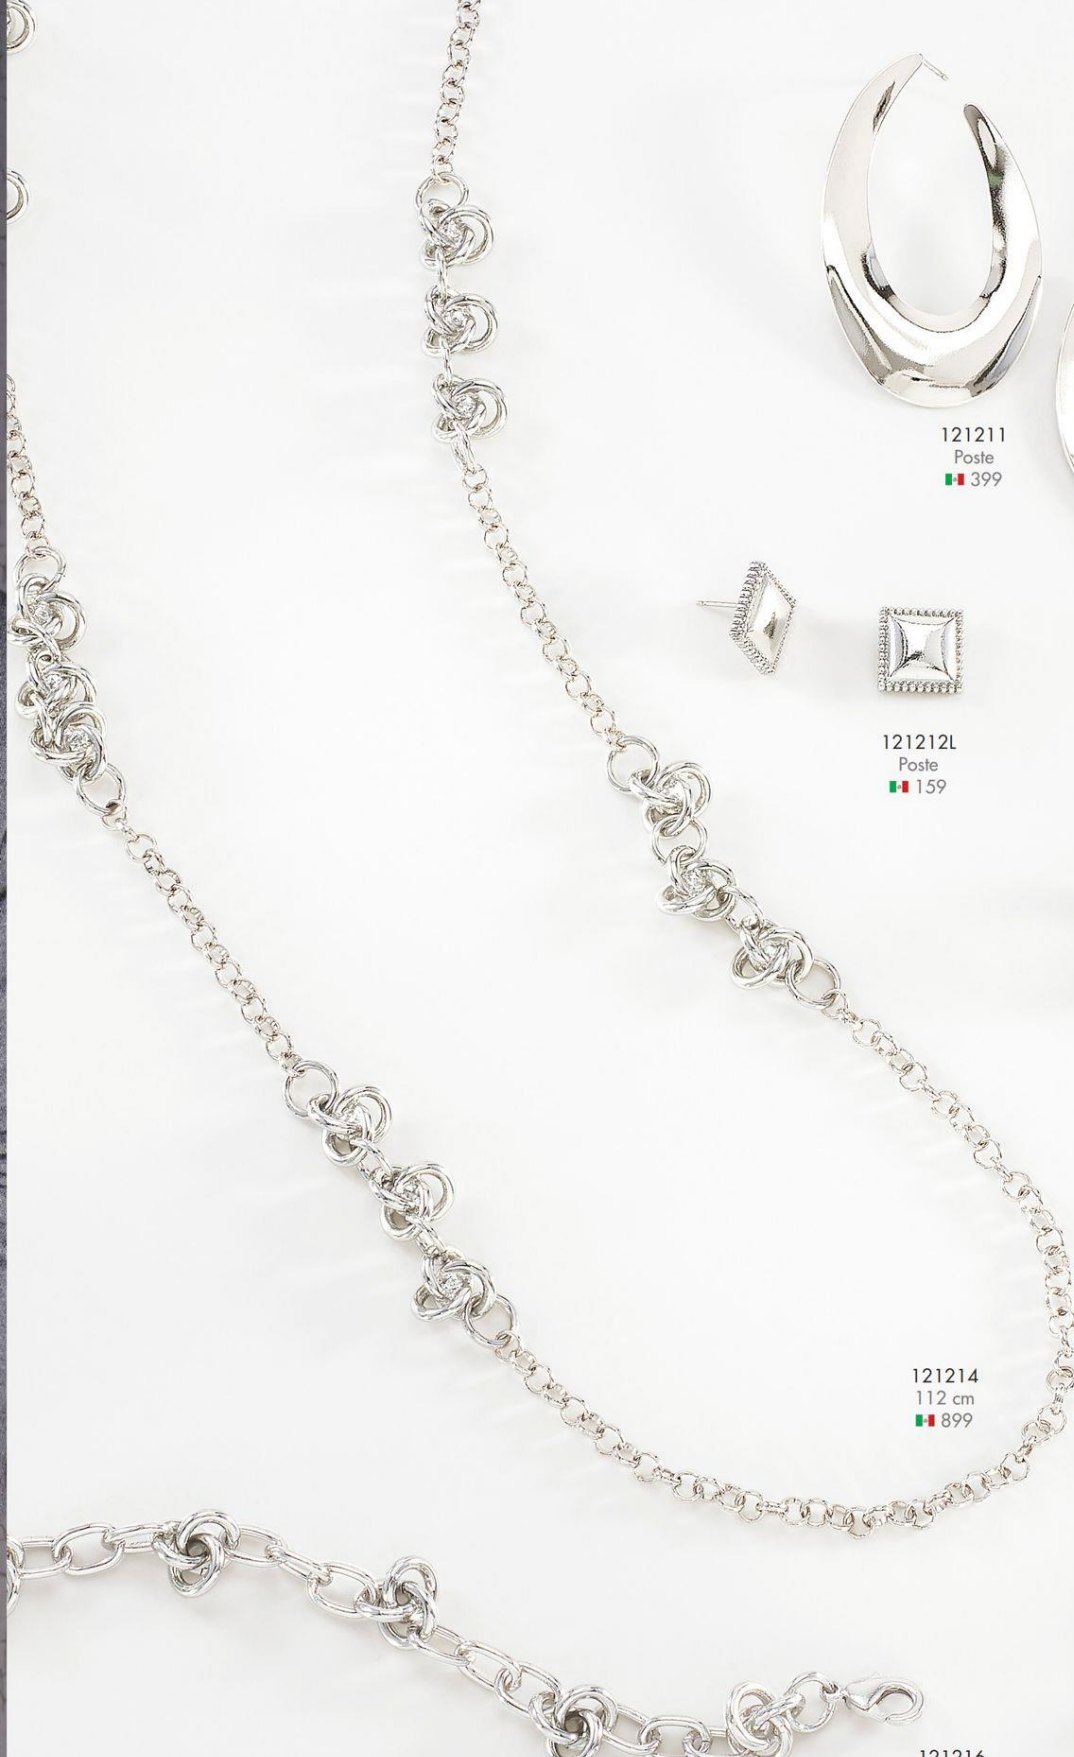

121191
Poste
🇮🇹 339

121192
90 cm + 10 cm ext.
🇮🇹 1,649

121193
Poste
🇮🇹 239

121194
19 cm + 3 cm ext.
🇮🇹 449

Piedras de cristal y/o Diamonice.
Joyería con 4 baños de oro de 18 kilates, o rodio.

121211
Poste
399