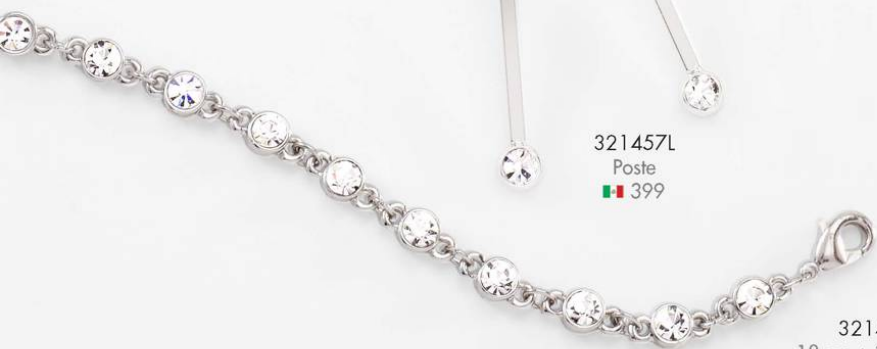

321453L
DIAMONICE^{MR}
Poste
🇮🇹 219

321454
DIAMONICE^{MR}
Poste
🇮🇹 249

321456
DIAMONICE^{MR}
Poste
🇮🇹 289

321457L
Poste
🇮🇹 399

321458
18 cm + 2 cm ext.
🇮🇹 369

Piedras de cristal y/o Diamonice.
Joyería con 4 baños de oro de 18 kilates, rodio, platino o cobalto.
*El tono del color de las piedras o perlas puede variar.