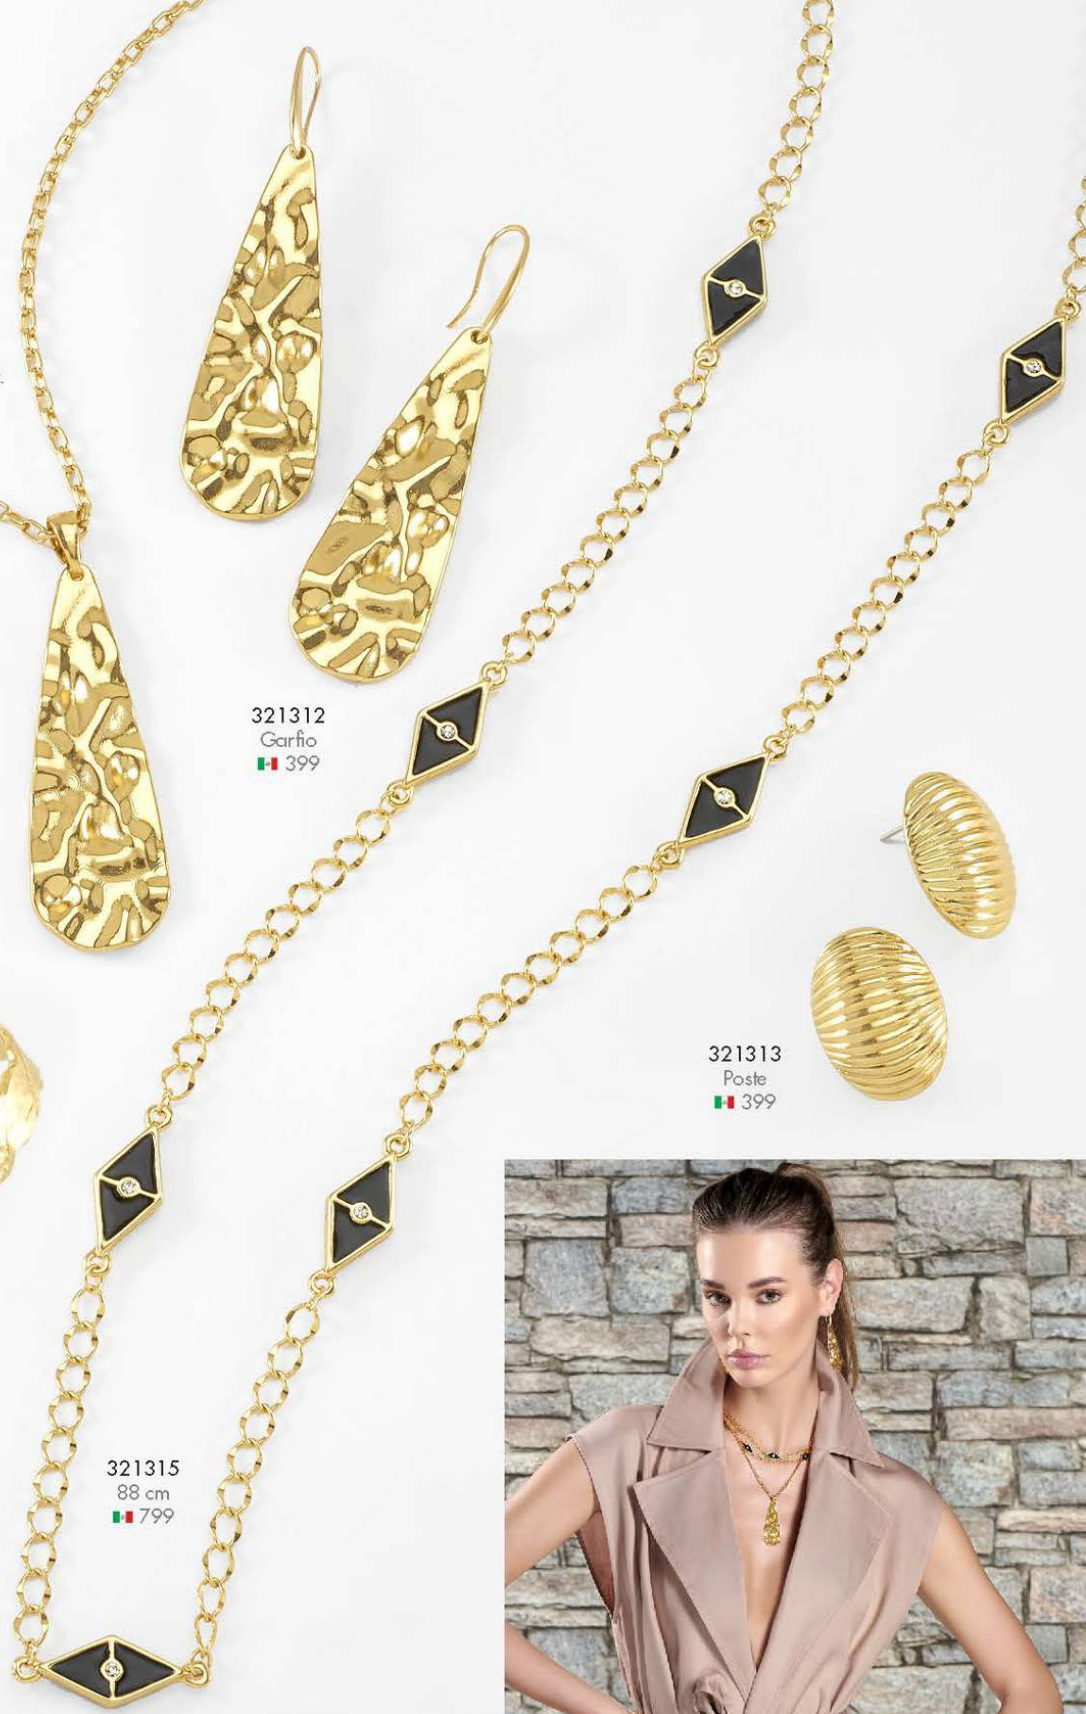

321311
72 cm + 10 cm ext.
799

321315
88 cm
799