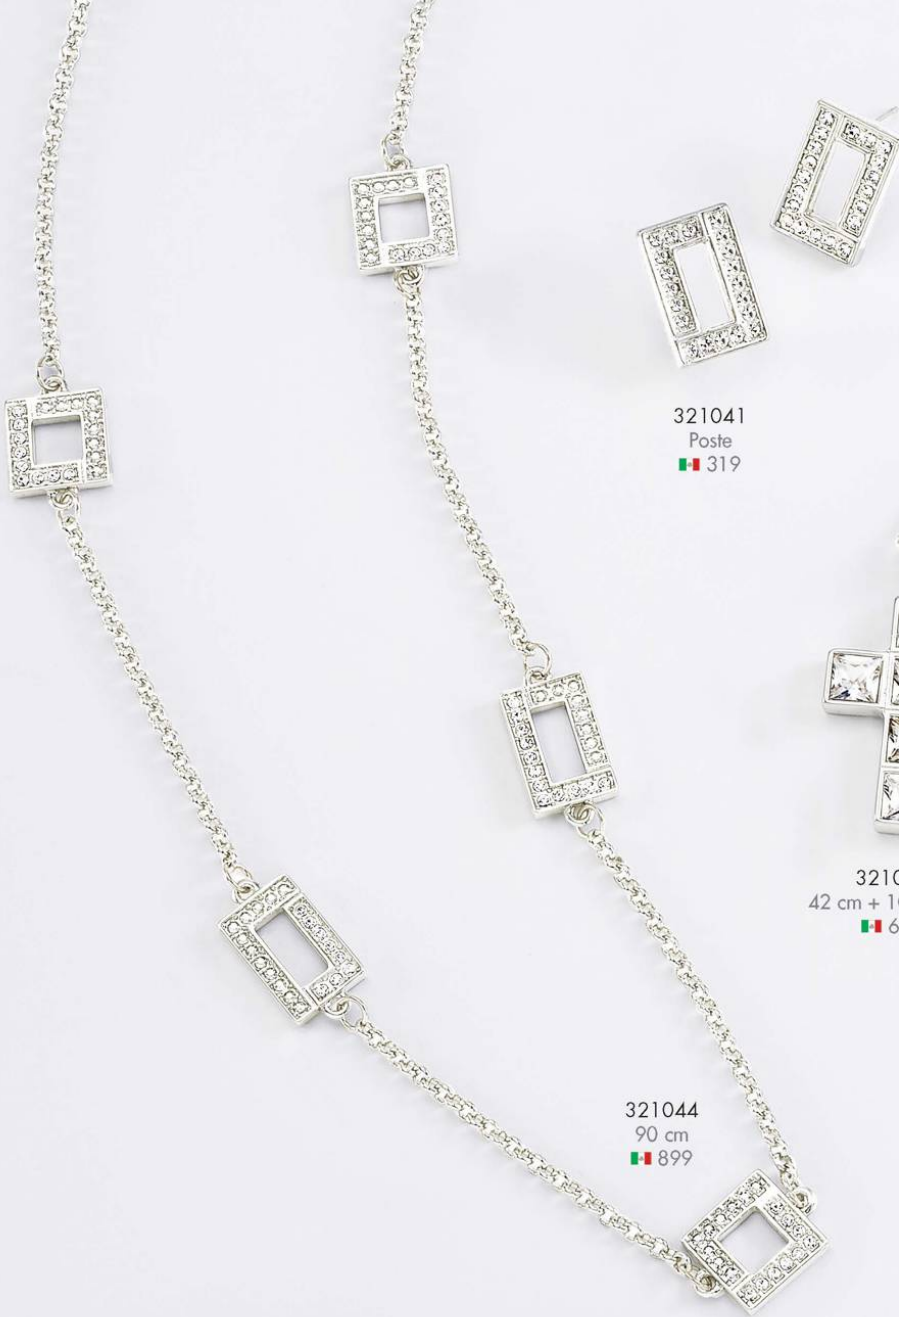

ONICE

JOYERIA • JOYERIA • JOYERIA • JOYERIA • JOYERIA • JOYERIA • JOYERIA

321032
42 cm + 10 cm ext.
🇮🇹 999

321031
DIAMONICE^{MR}
Poste
🇮🇹 429

321033
Poste
🇮🇹 199

321036
DIAMONICE^{MR}
42 cm + 10 cm ext.
🇮🇹 619

321034
Poste
🇮🇹 289

321035
DIAMONICE^{MR}
42 cm + 10 cm ext.
🇮🇹 679

321037L
Poste
🇮🇹 149

321038
DIAMONICE^{MR}
Ajustable
🇮🇹 549

321039L
Poste
🇮🇹 199

Piedras de cristal y/o Diamonice.
Joyería con 4 baños de oro de 18 kilates, rodio, platino o cobalto.