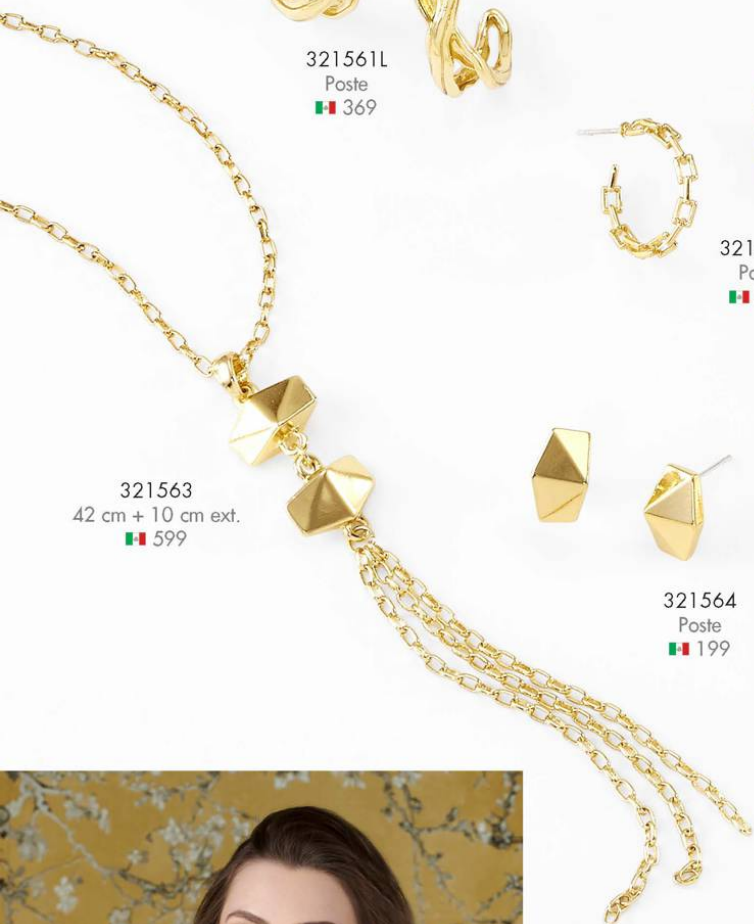

321563
42 cm + 10 cm ext.
🇮🇹 599