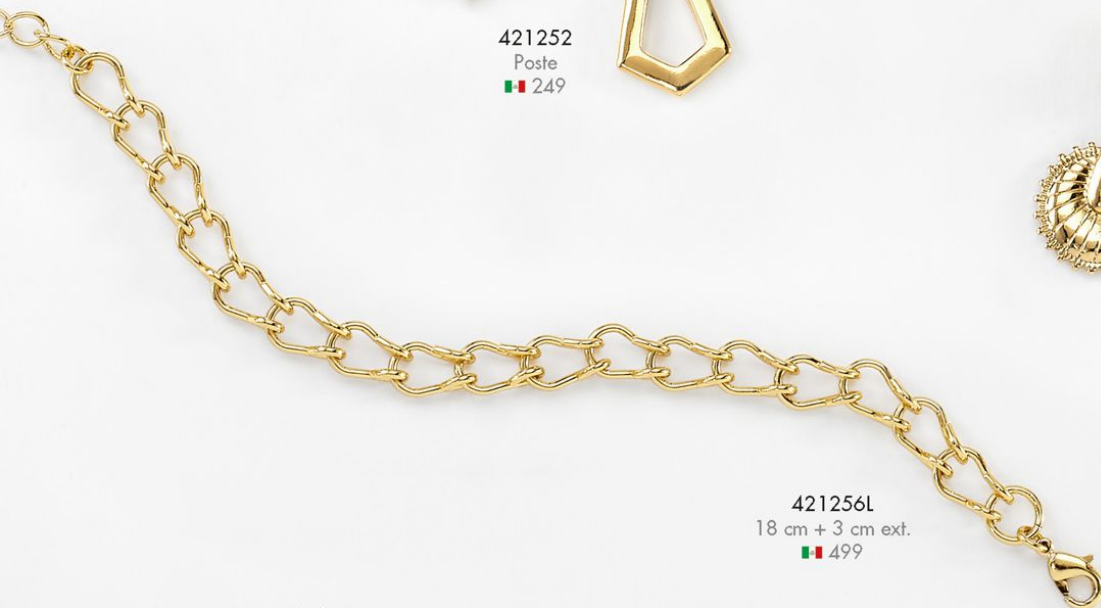

421251L
42 cm + 10 cm ext.
🇮🇹 429

421253
Poste
🇮🇹 269

421255
42 cm + 10 cm ext.
🇮🇹 779

421252
Poste
🇮🇹 249

421254
Poste
🇮🇹 349

421256L
18 cm + 3 cm ext.
🇮🇹 499

Piedras de cristal y/o Diamonice.
Joyería con 4 baños de oro de 18 kilates, rodio, platino o cobalto.