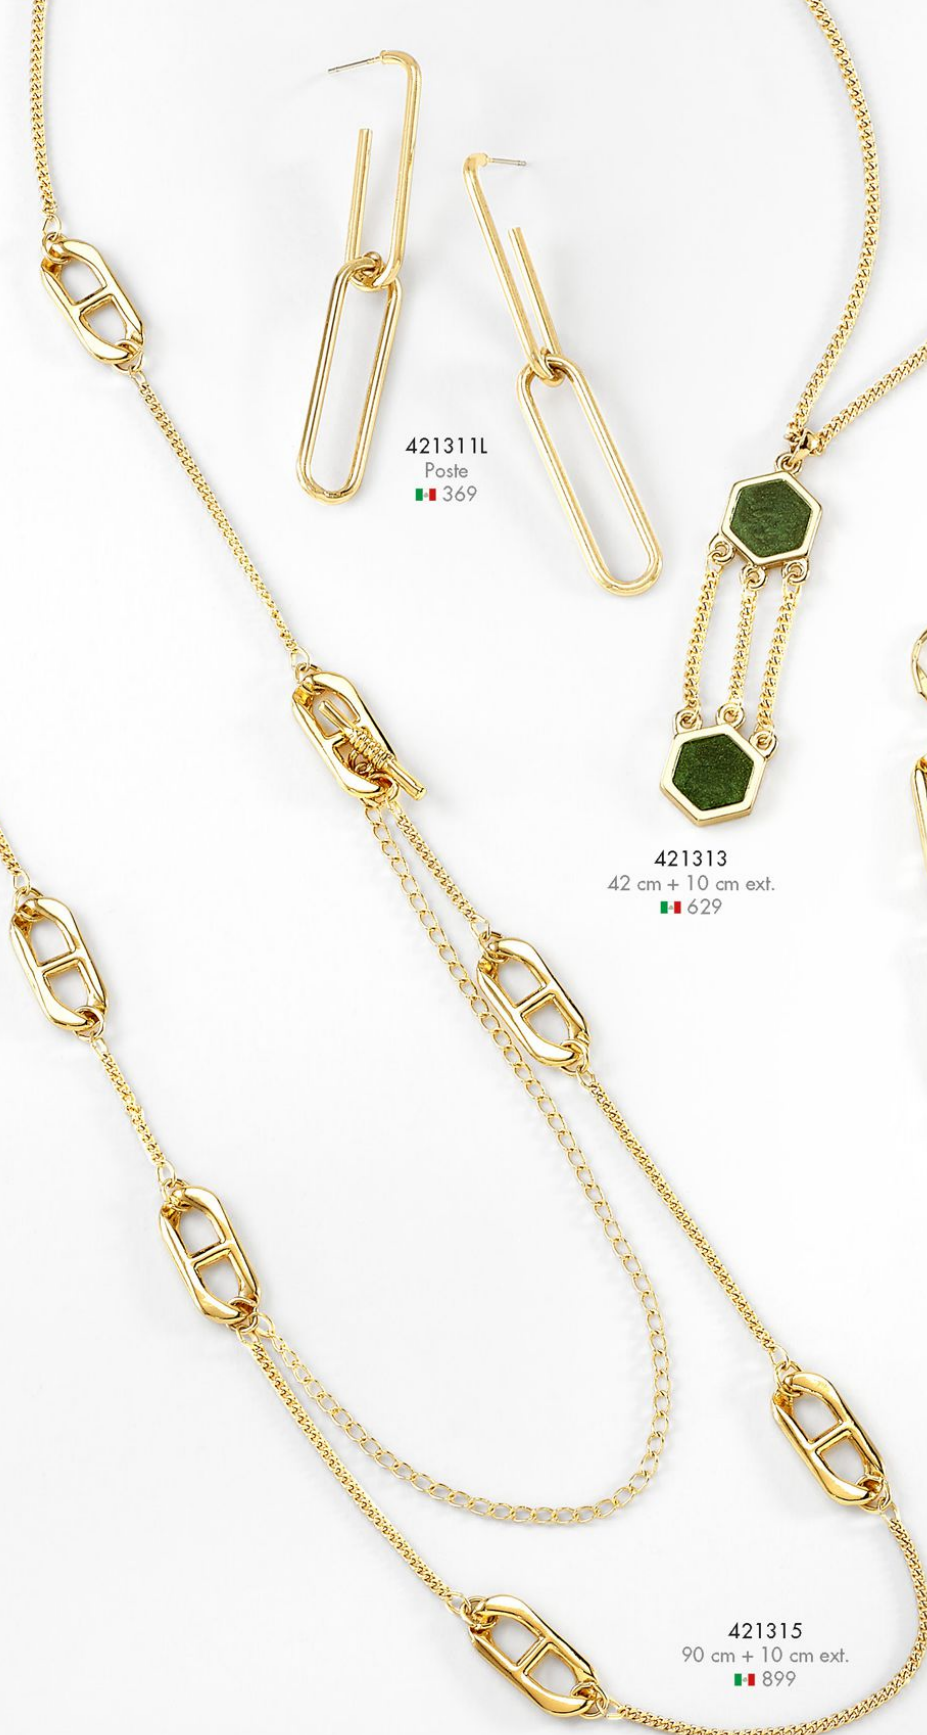

421311L
Poste
369

421312L
Poste
389

421313
42 cm + 10 cm ext.
629

421314L
Patente
599

421315
90 cm + 10 cm ext.
899

421316L
18 cm + 2 cm ext.
419

Piedras de cristal y/o Diamonice.
Joyería con 4 baños de oro de 18 kilates, rodio, platino o cobalto.