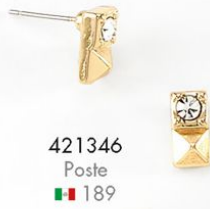

421332
42 cm + 10 cm ext.
899

421331
Poste
329

421334
42 cm + 10 cm ext.
369

421335
42 cm + 10 cm ext.
379

421333
Poste
199

421337L
Poste
399

421336L
19 cm + 2 cm ext.
399

421338
21 cm + 3 cm ext.
549

Piedras de cristal y/o Diamonice.
Joyería con 4 baños de oro de 18 kilates, rodio, platino o cobalto.

*421344
42 cm + 10 cm ext.
🇮🇹 649

421343
Poste
🇮🇹 259

421346
Poste
🇮🇹 189

*421345
Poste
🇮🇹 299

421348L
42 cm + 10 cm ext.
🇮🇹 469

421341
Poste
🇮🇹 279

421342
42 cm + 10 cm ext.
🇮🇹 599

421347
18 cm + 2 cm ext.
🇮🇹 469

Piedras de cristal y/o Diamonice.
Joyería con 4 baños de oro de 18 kilates, rodio, platino o cobalto.
*El tono del color de las piedras o perlas puede variar.