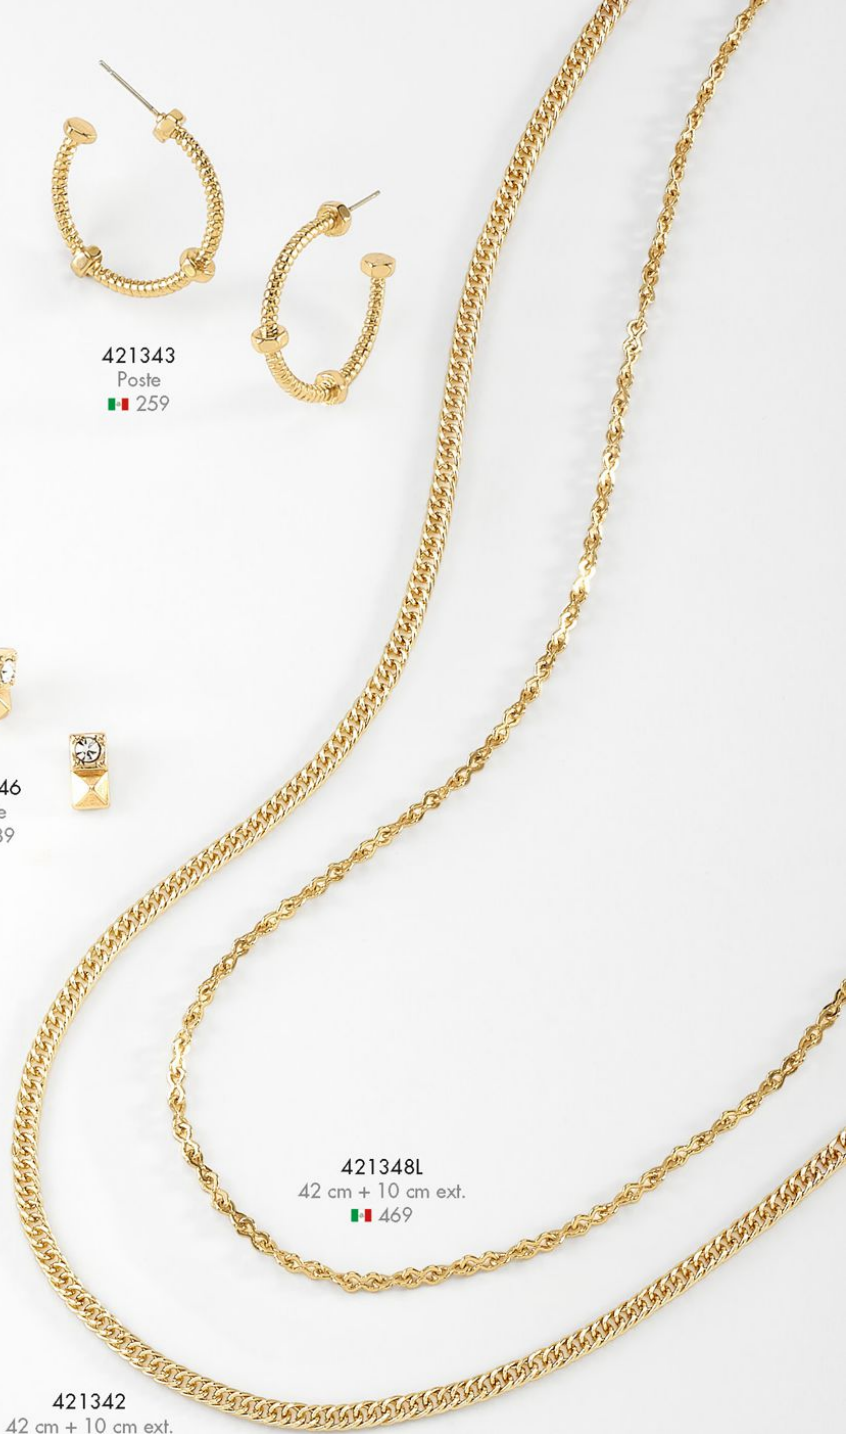

Piedras de cristal y/o Diamonice.
Joyería con 4 baños de oro de 18 kilates, rodio, platino o cobalto.

*421344
42 cm + 10 cm ext.
🇮🇹 649

421343
Poste
🇮🇹 259

421346
Poste
🇮🇹 189

*421345
Poste
🇮🇹 299

421348L
42 cm + 10 cm ext.
🇮🇹 469