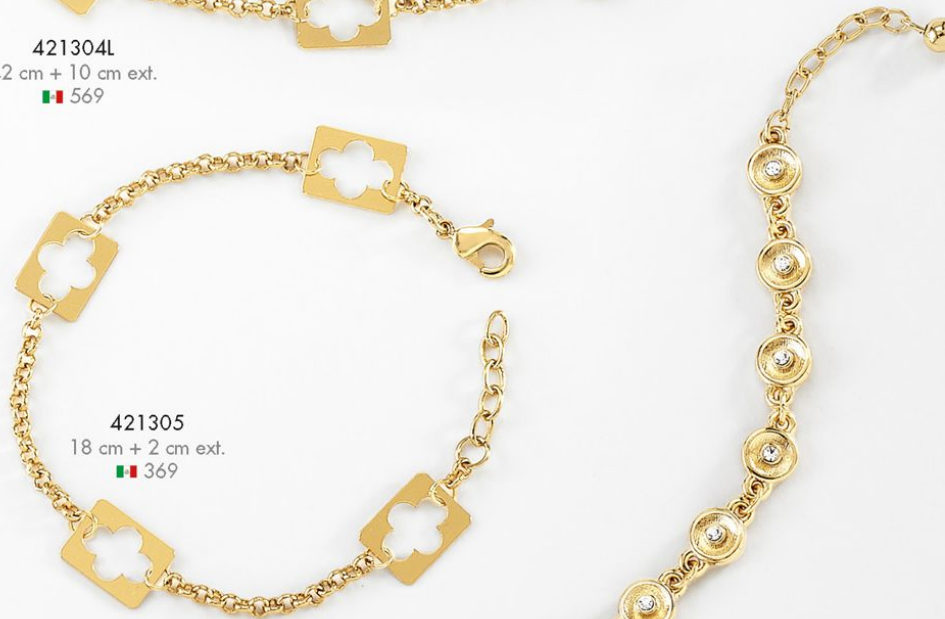

421283
Patente
799

421284
Poste
279

421281
Poste
249

*421285L
DIAMONICE^{MR}
6 cl 9
699

421282
106 cm
799

421286
17 cm + 3 cm ext.
319

Piedras de cristal y/o Diamonice.
Joyería con 4 baños de oro de 18 kilates, rodio, platino o cobalto.
*El tono del color de las piedras o perlas puede variar.

421301
Poste
179

421303L
Poste
349

421302
42 cm + 10 cm ext.
629

421304L
42 cm + 10 cm ext.
569

421305
18 cm + 2 cm ext.
369

421306L
19 cm + 2 cm ext.
349

Piedras de cristal y/o Diamonice.
Joyería con 4 baños de oro de 18 kilates, rodio, platino o cobalto.