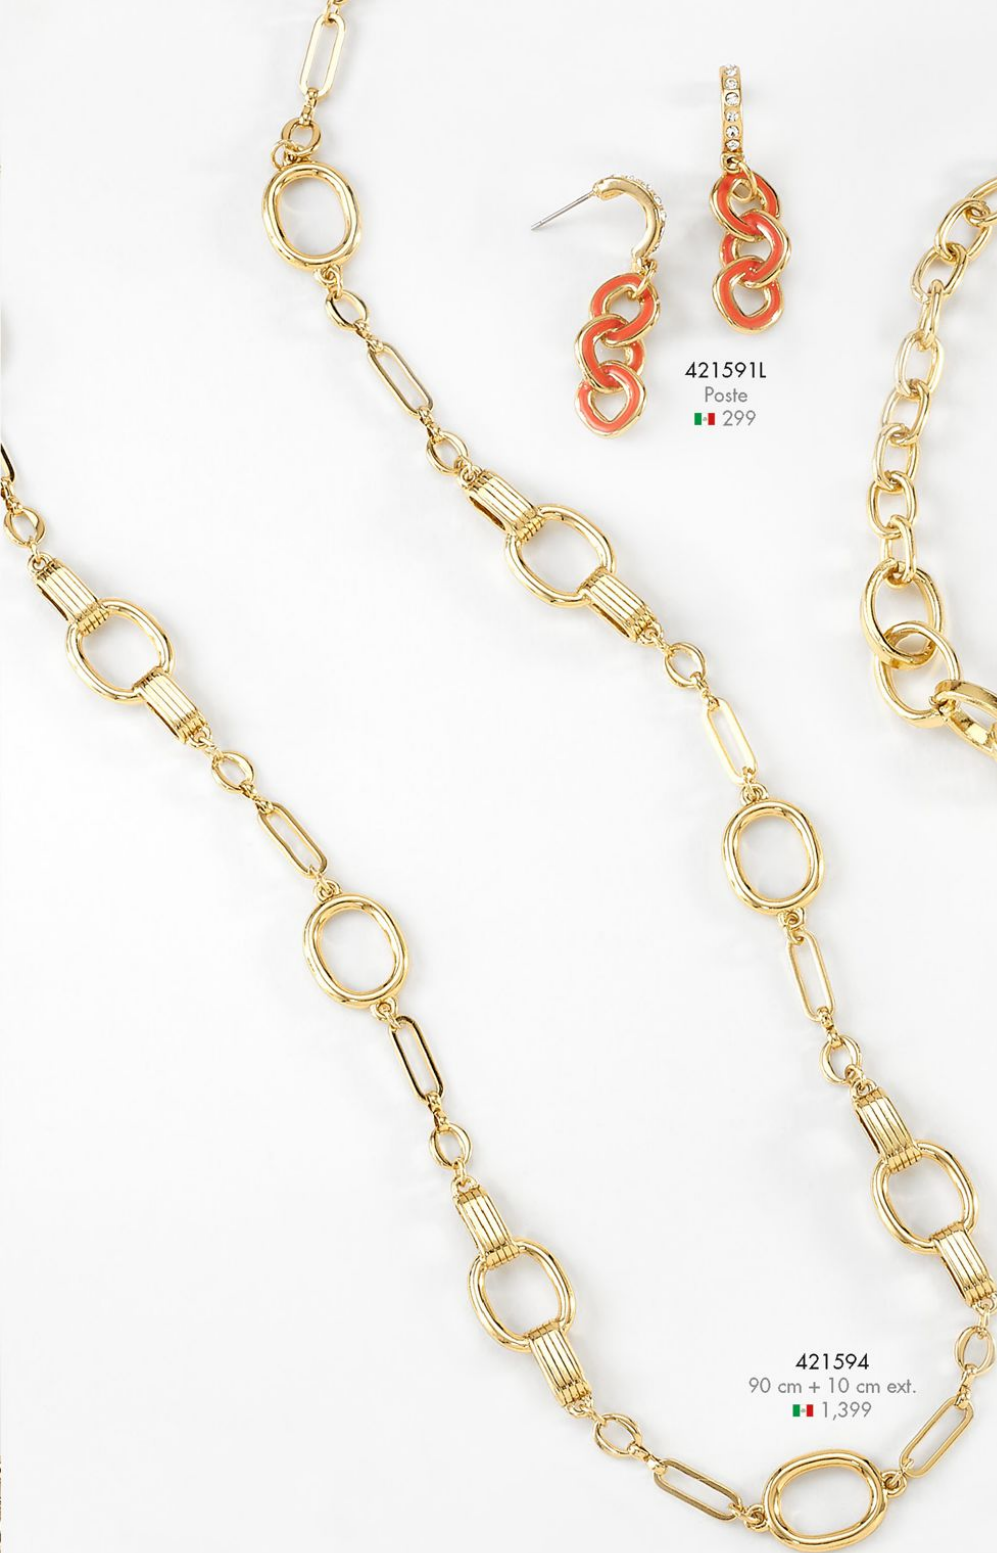

421591L
Poste
299

421592L
42 cm + 10 cm ext.
599

421594
90 cm + 10 cm ext.
1,399