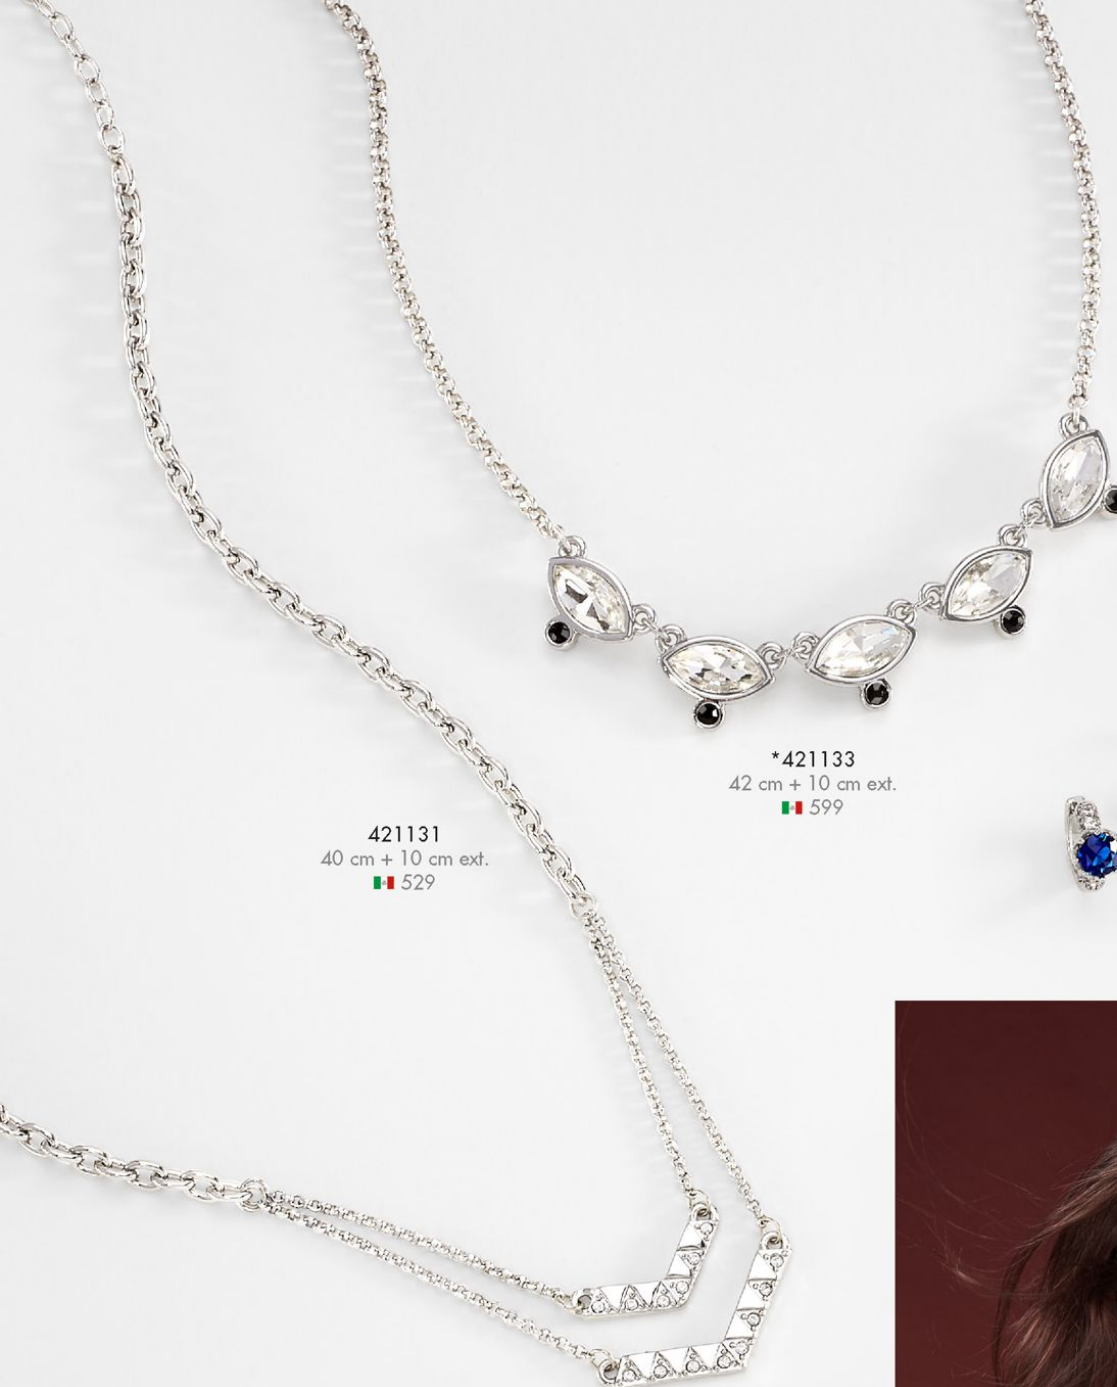

*421122
Poste
249

*421123
Poste
399

*421125
Poste
299

*421128
42 cm + 10 cm ext.
699

421126
DIAMONICE^{MR}
6 cl 9
599

421127
6 cl 9
369

*421129
18 cm + 2 cm ext.
369

Piedras de cristal y/o Diamonice.
Joyería con 4 baños de oro de 18 kilates, rodio, platino o cobalto.
*El tono del color de las piedras o perlas puede variar.