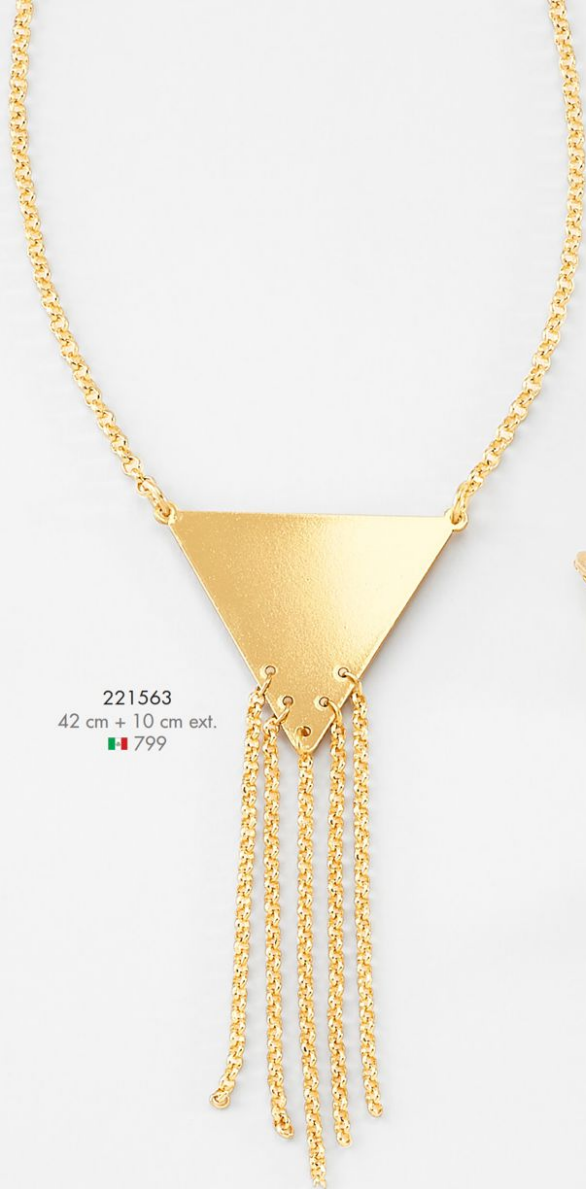

221564
Poste
389

221563
42 cm + 10 cm ext.
799