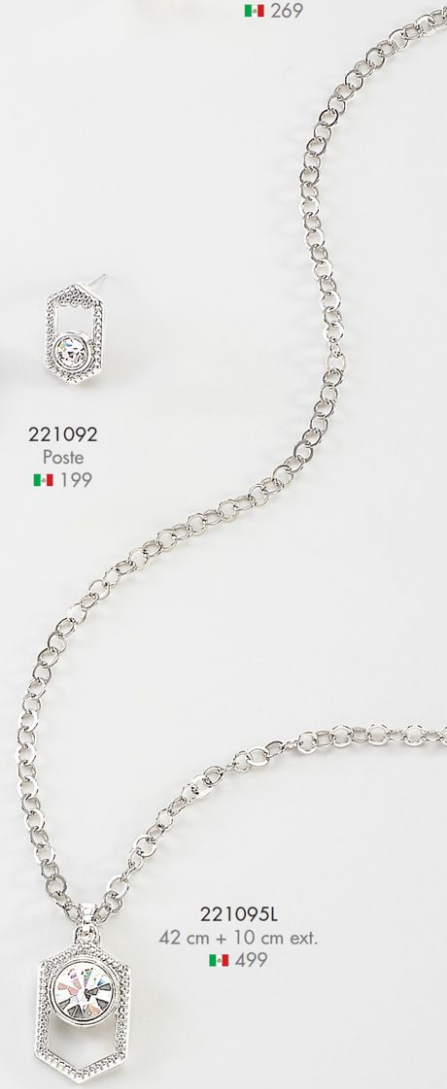

221093L  
40 cm + 10 cm ext.  
🇮🇹 899

221091L  
DIAMONICE<sup>MR</sup>  
Poste  
🇮🇹 269

221092  
Poste  
🇮🇹 199

221094  
Patente  
🇮🇹 379

221095L  
42 cm + 10 cm ext.  
🇮🇹 499

221096  
DIAMONICE<sup>MR</sup>  
6 al 9  
🇮🇹 369