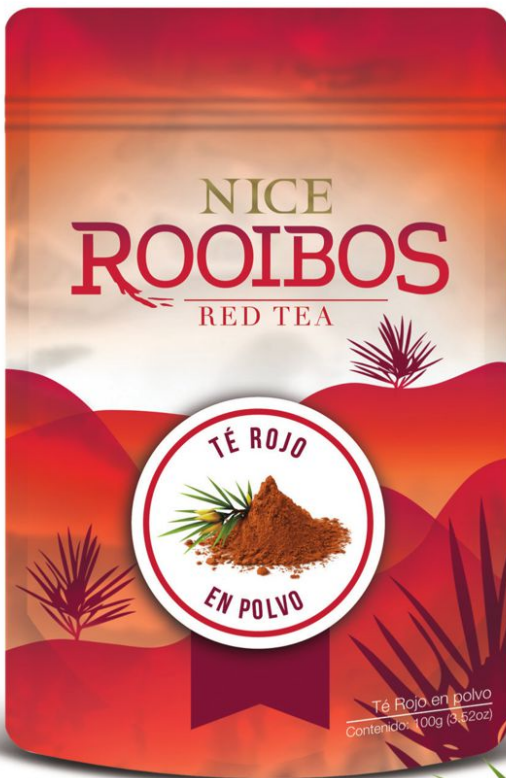

# NICE ROOIBOS

RED TEA

T31107  
100 grs.  
449

T31108  
28 sobres  
1 sobre 2 grs.  
349

Nice Rooibos Red Tea, proviene de Sudáfrica. Durante años, el té rojo rooibos se ha usado para sentirse mejor después de una comida pesada, además ayuda a relajar y descansar profundamente. Puede tomarse frío o caliente.