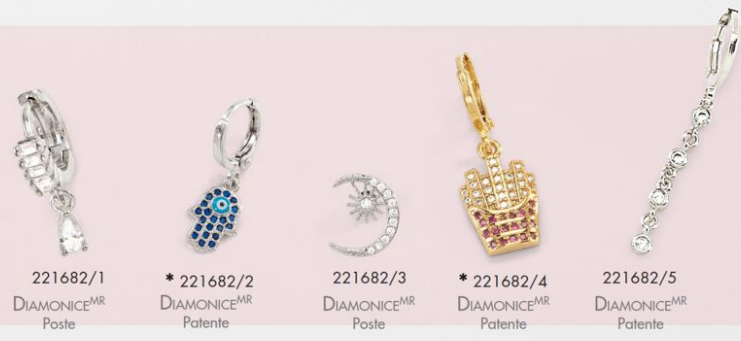

\*\* 221675L  
\*\*Los dijes no incluyen las cadenas.  
🇮🇹 99

Piedras de cristal y/o Diamonice.  
Joyería con 4 baños de oro de 18 kilates, o rodio.  
\*El tono del color de las piedras o perlas puede variar.  
\*\*Los dijes no incluyen las cadenas.

# Elige tu set

(3 piercings)

221680  
Set de 3

Grupo AZUL

Personalizalos

- + ● + ● = 379
- + ● + ● = 448
- + ● + ● = 517
- + ● + ● = 586

Grupo ROSA

Piedras de cristal y/o Diamonice.  
Joyería con 4 baños de oro de 18 kilates, o rodio.  
\*El tono del color de las piedras o perlas puede variar.