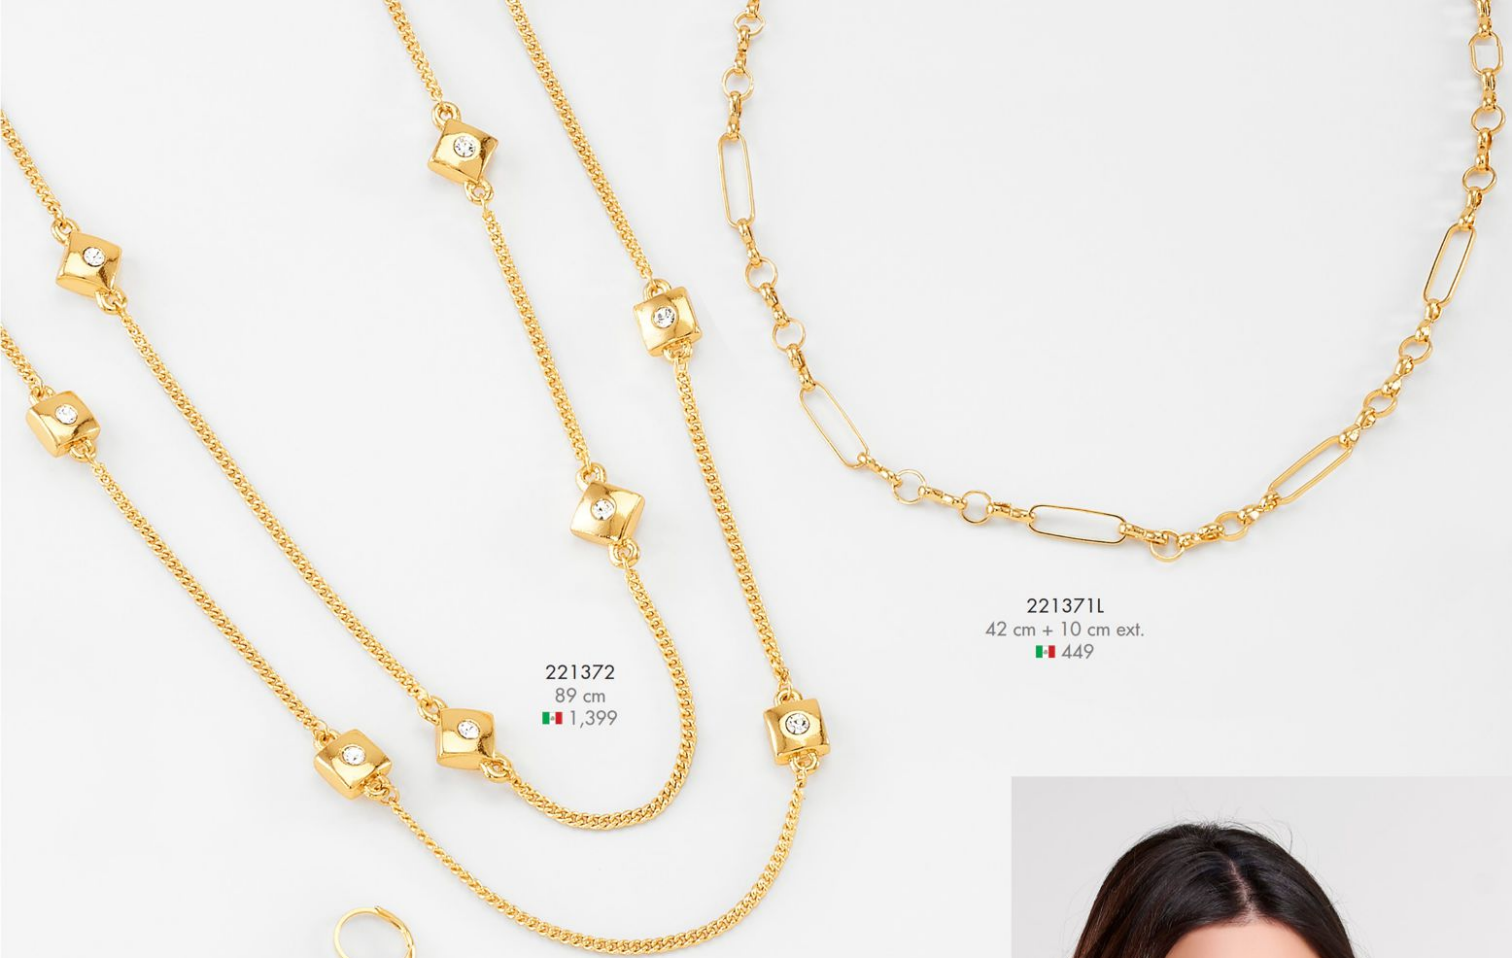

221362L  
Poste  
299

221365  
18 cm + 3 cm ext.  
449

Piedras de cristal y/o Diamonice.  
Joyería con 4 baños de oro de 18 kilates, o rodio.

221371L  
42 cm + 10 cm ext.  
🇮🇹 449

221372  
89 cm  
🇮🇹 1,399