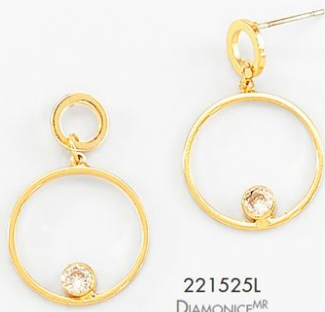

221506
Poste
189

221507L
Poste
199

221508
18 cm + 3 cm ext.
499

221521
42 cm + 10 cm ext.
🇮🇹 499

221523L
Poste
🇮🇹 179

221522
Poste
🇮🇹 199

221524L
56 cm + 5 cm ext.
🇮🇹 519

221525L
DIAMONICE^{MR}
Poste
🇮🇹 399

221526
6 al 9
🇮🇹 299

221527
18 cm + 3 cm ext.
🇮🇹 369

Piedras de cristal y/o Diamonice.
Joyería con 4 baños de oro de 18 kilates, o rodio.

221532
38 cm + 10 cm ext.
🇮🇹 549

221533
90 cm + 10 cm ext.
🇮🇹 699

221531
34 cm + 5 cm ext.
🇮🇹 299