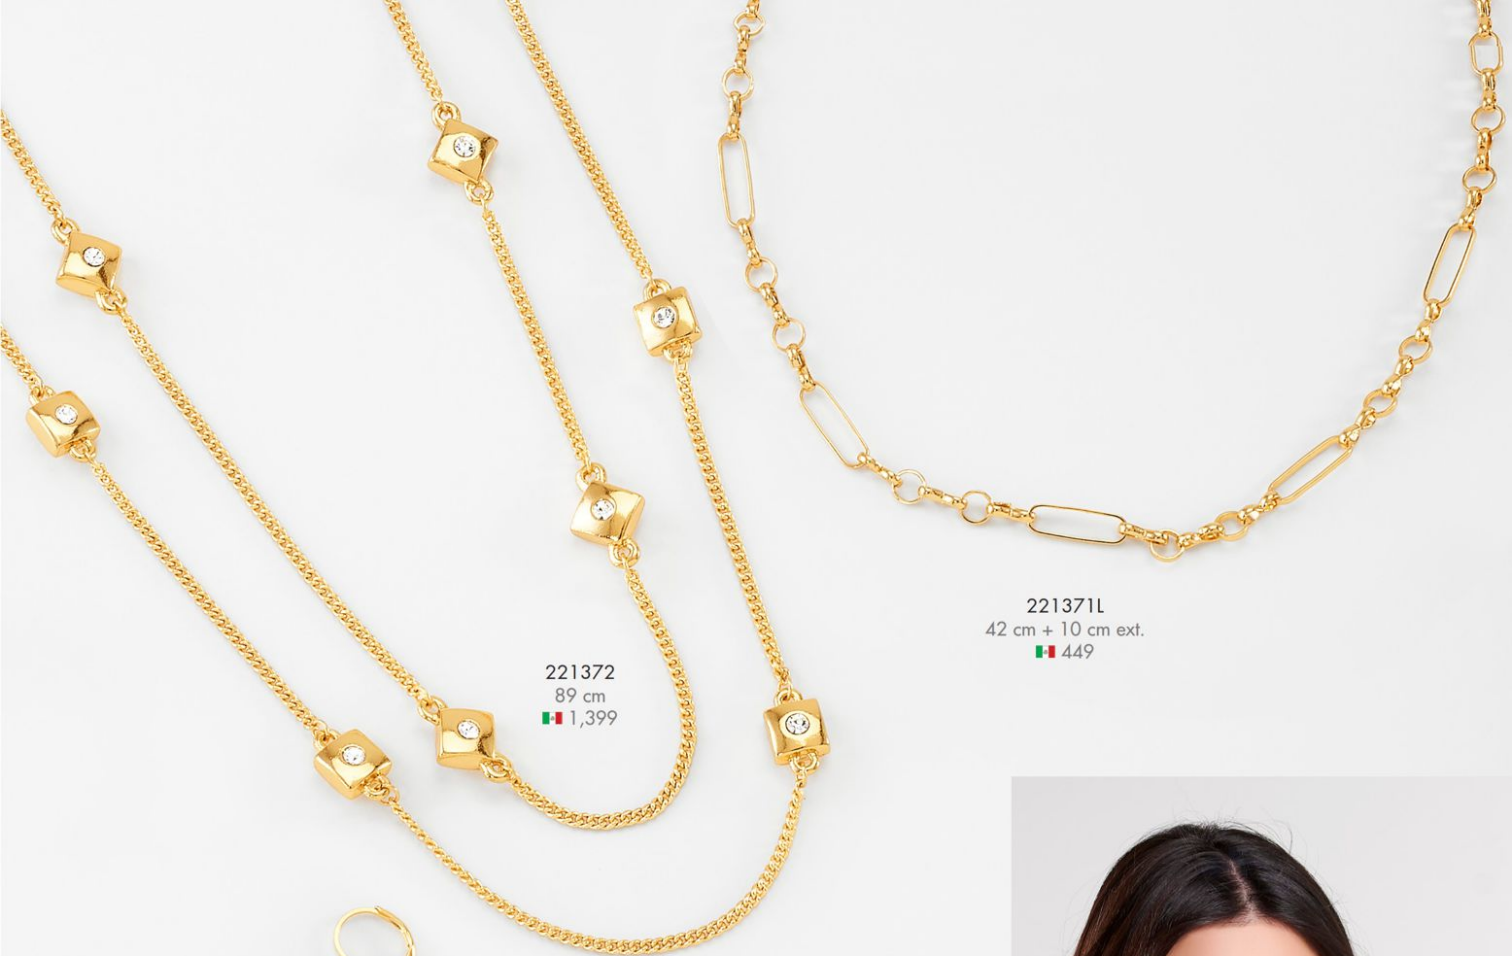

221372
89 cm
🇮🇹 1,399

221371L
42 cm + 10 cm ext.
🇮🇹 449

221373L
Patente
🇮🇹 289

221375
Patente
🇮🇹 329

221374
Ajustable
🇮🇹 679

Piedras de cristal y/o Diamonice.
Joyería con 4 baños de oro de 18 kilates, o rodio.