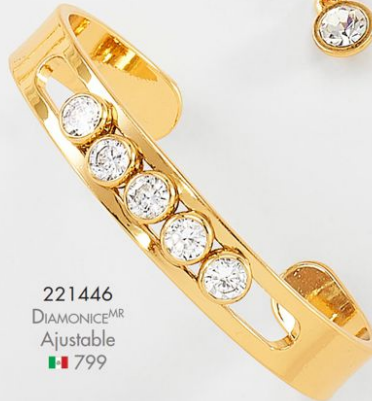

Piedras de cristal y/o Diamonice.
Joyería con 4 baños de oro de 18 kilates, o rodio.

221441
40 cm + 10 cm ext.
469

221442
42 cm + 10 cm ext.
549

221444
Poste
429

221443
Garfo
399

221446
DIAMONICE^{MR}
Ajustable
799