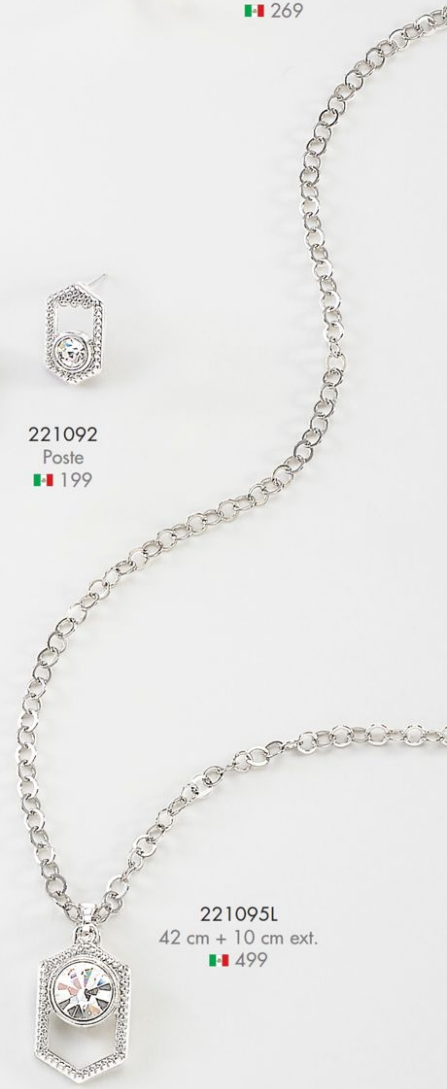

221093L
40 cm + 10 cm ext.
🇮🇹 899

221091L
DIAMONICE^{MR}
Poste
🇮🇹 269

221092
Poste
🇮🇹 199

221094
Patente
🇮🇹 379

221095L
42 cm + 10 cm ext.
🇮🇹 499

221096
DIAMONICE^{MR}
6 al 9
🇮🇹 369

221097
Ajustable
🇮🇹 269

Piedras de cristal y/o Diamonice.
Joyería con 4 baños de oro de 18 kilates, o rodio.

221102
42 cm + 10 cm ext.
1,399

221101L
Poste
349

221103
42 cm + 10 cm ext.
449

221104
Poste
199

221105
6 al 9
499

221106
Ajustable
399

221121
DIAMONICE^{MR}
45 cm + 10 cm ext.
🇮🇹 649

* 221123
40 cm + 10 cm ext.
🇮🇹 999