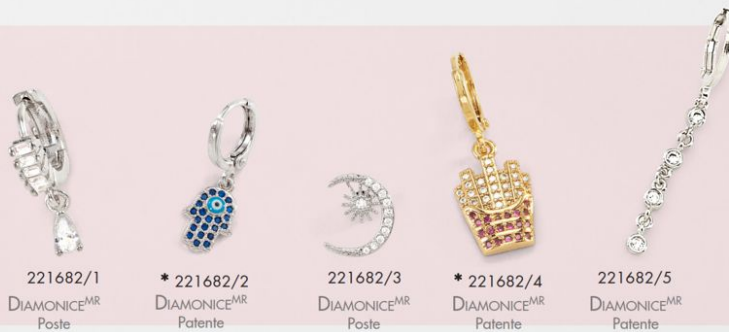

** 221675L
**Los dijes no incluyen las cadenas.
🇮🇹 99

Piedras de cristal y/o Diamonice.
Joyería con 4 baños de oro de 18 kilates, o rodio.
*El tono del color de las piedras o perlas puede variar.
**Los dijes no incluyen las cadenas.

Elige tu set

(3 piercings)

221680
Set de 3

Grupo AZUL

Personalizalos

- + ● + ● = 379
- + ● + ● = 448
- + ● + ● = 517
- + ● + ● = 586

Grupo ROSA

221682/1
DIAMONICE^{MR}
Poste