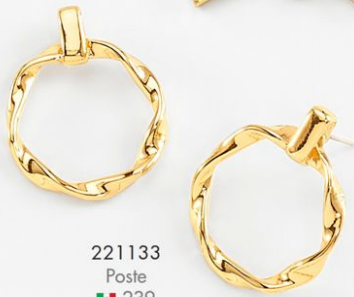

221133
Poste
🇮🇹 239