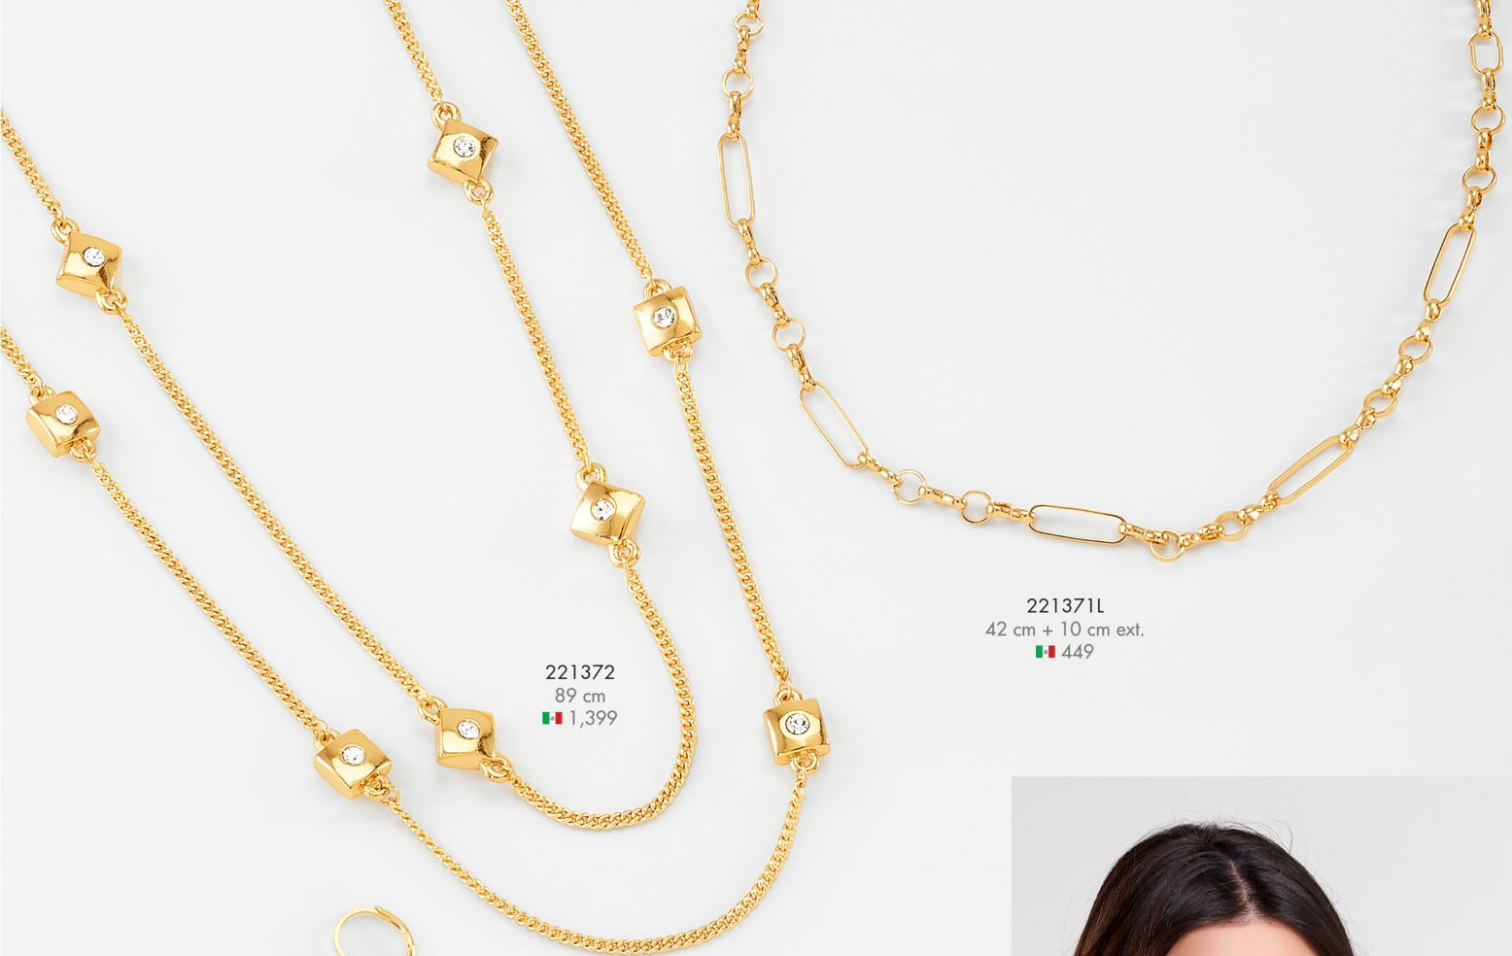

221371L
42 cm + 10 cm ext.
🇮🇹 449

221372
89 cm
🇮🇹 1,399

221373L
Patente
🇮🇹 289

221375
Patente
🇮🇹 329

221374
Ajustable
🇮🇹 679

Piedras de cristal y/o Diamonice.
Joyería con 4 baños de oro de 18 kilates, o rodio.