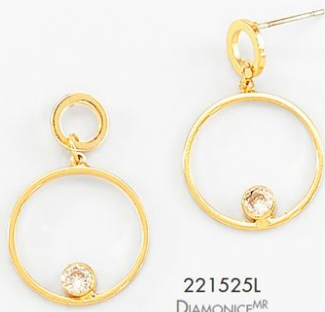

221521
42 cm + 10 cm ext.
🇮🇹 499

221523L
Poste
🇮🇹 179

221522
Poste
🇮🇹 199

221524L
56 cm + 5 cm ext.
🇮🇹 519

221525L
DIAMONICE^{MR}
Poste
🇮🇹 399

221526
6 al 9
🇮🇹 299

221527
18 cm + 3 cm ext.
🇮🇹 369

Piedras de cristal y/o Diamonice.
Joyería con 4 baños de oro de 18 kilates, o rodio.