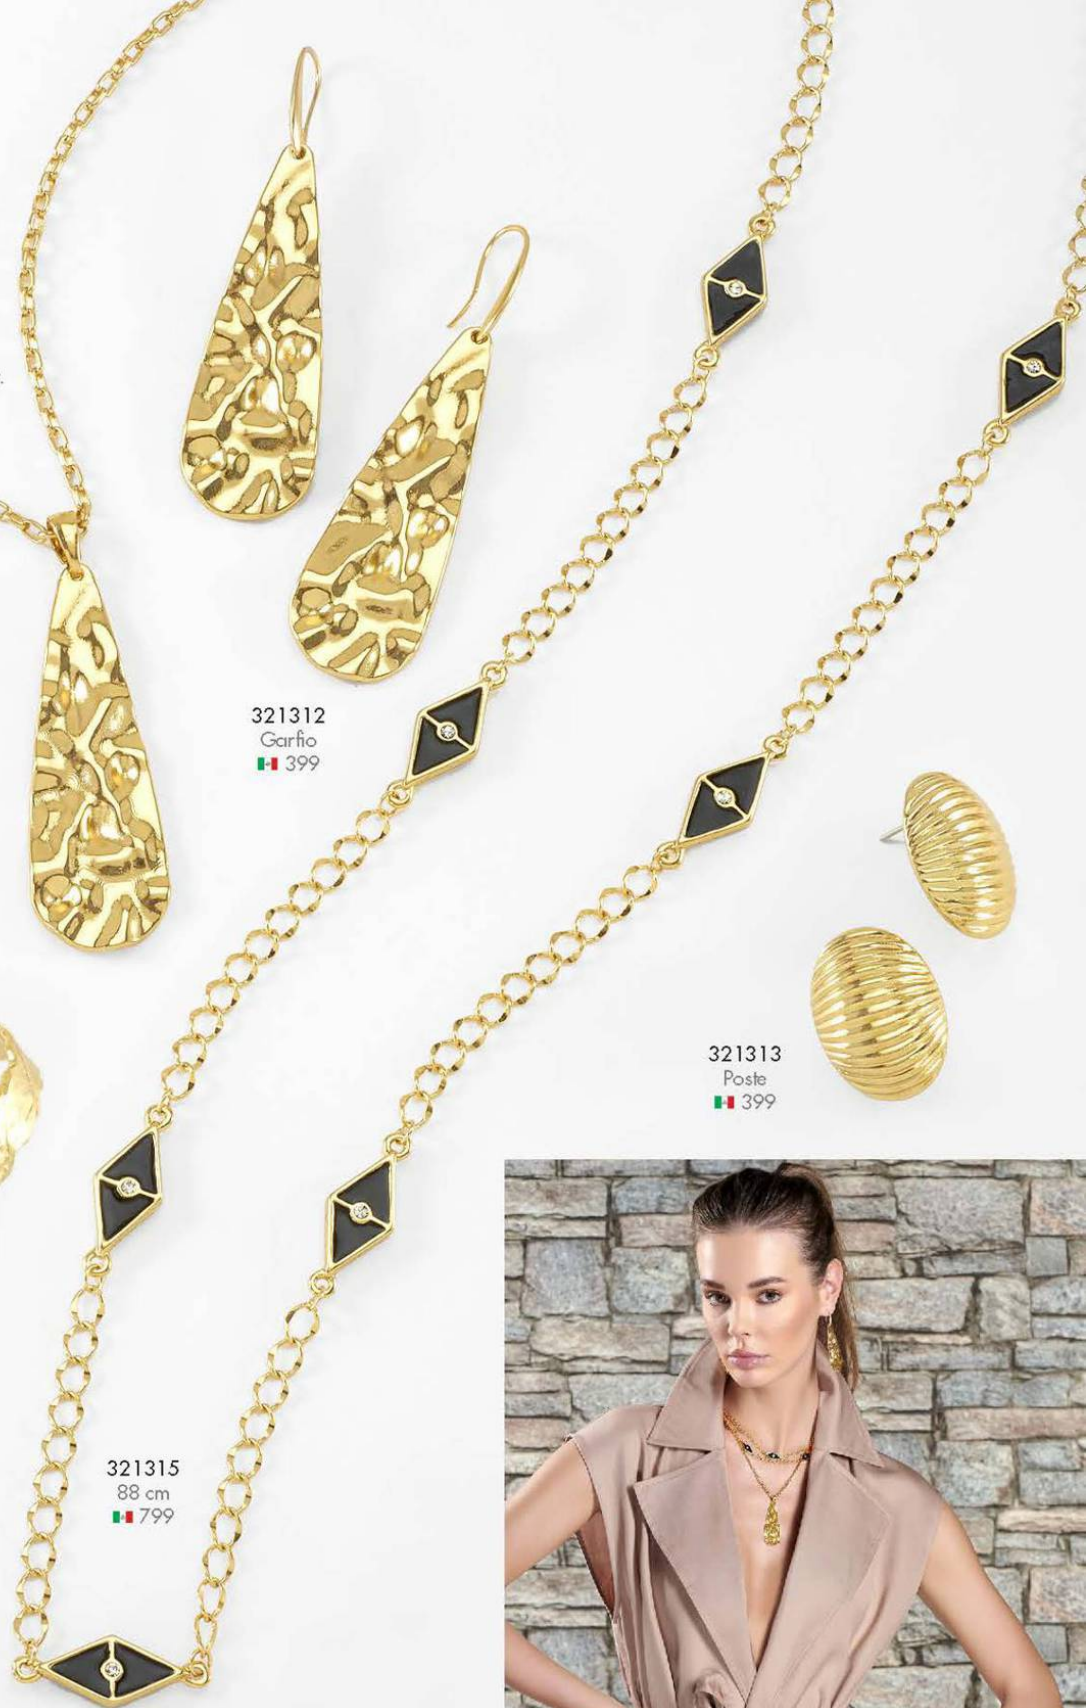

321311
72 cm + 10 cm ext.
799

321312
Garfo
399

321314
Poste
269

321317
Ajustable
399

321313
Poste
399

321315
88 cm
799

321316
18 cm + 3 cm ext.
499

Piedras de cristal y/o Diamonice.
Joyería con 4 baños de oro de 18 kilates, rodio, platino o cobalto.