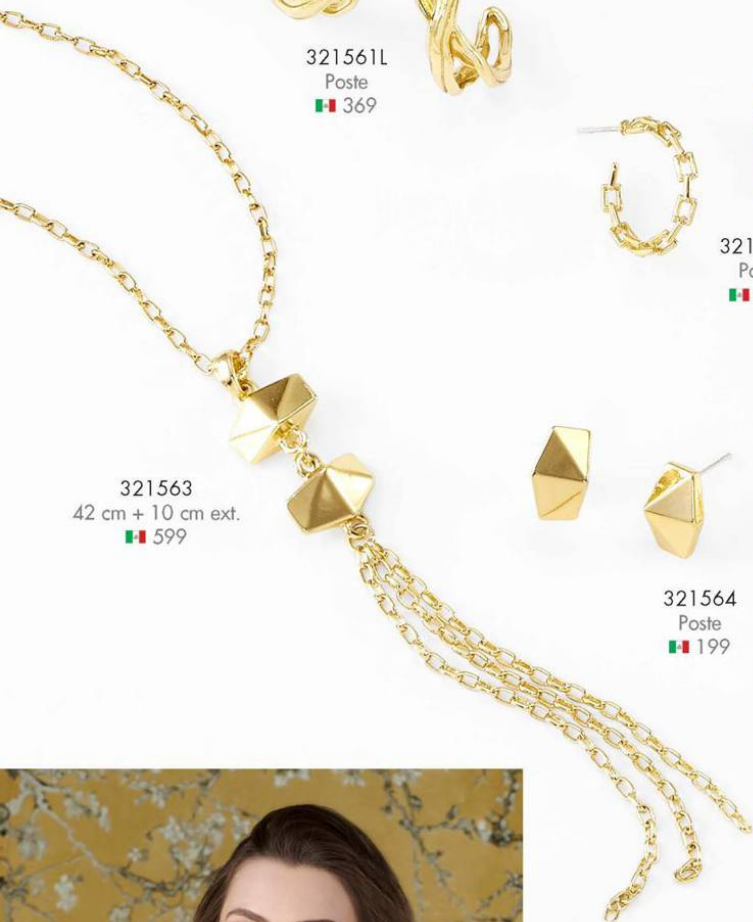

321563
42 cm + 10 cm ext.
🇮🇹 599