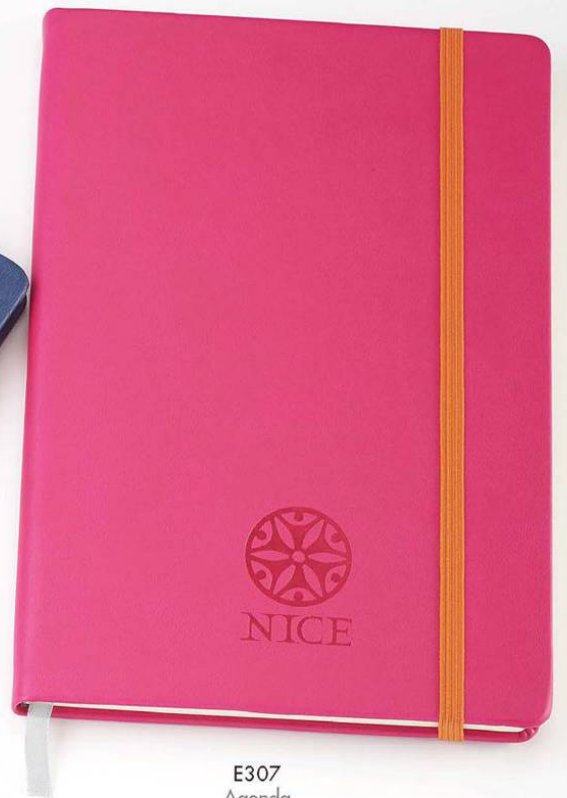

E253
26 x 20 x 10 cm
299

E309
Espejo De Bolsillo
7 cm
139

E310
Espejo De Bolsillo
7 cm
139

E306
Agenda
169

E307
Agenda
169

E308
Agenda
169

E311
Boligrafo
179

E292
🇮🇹 249

E298
269

E299
269

Diámetro: 90 cm

E283
🇮🇹 279
Diámetro 90 cm

Diámetro: 90 cm

E284
🇮🇹 279
Diámetro 90 cm

Diámetro: 95 cm

E319
🇮🇹 319
Paraguas con protección UV
Diámetro 95 cm