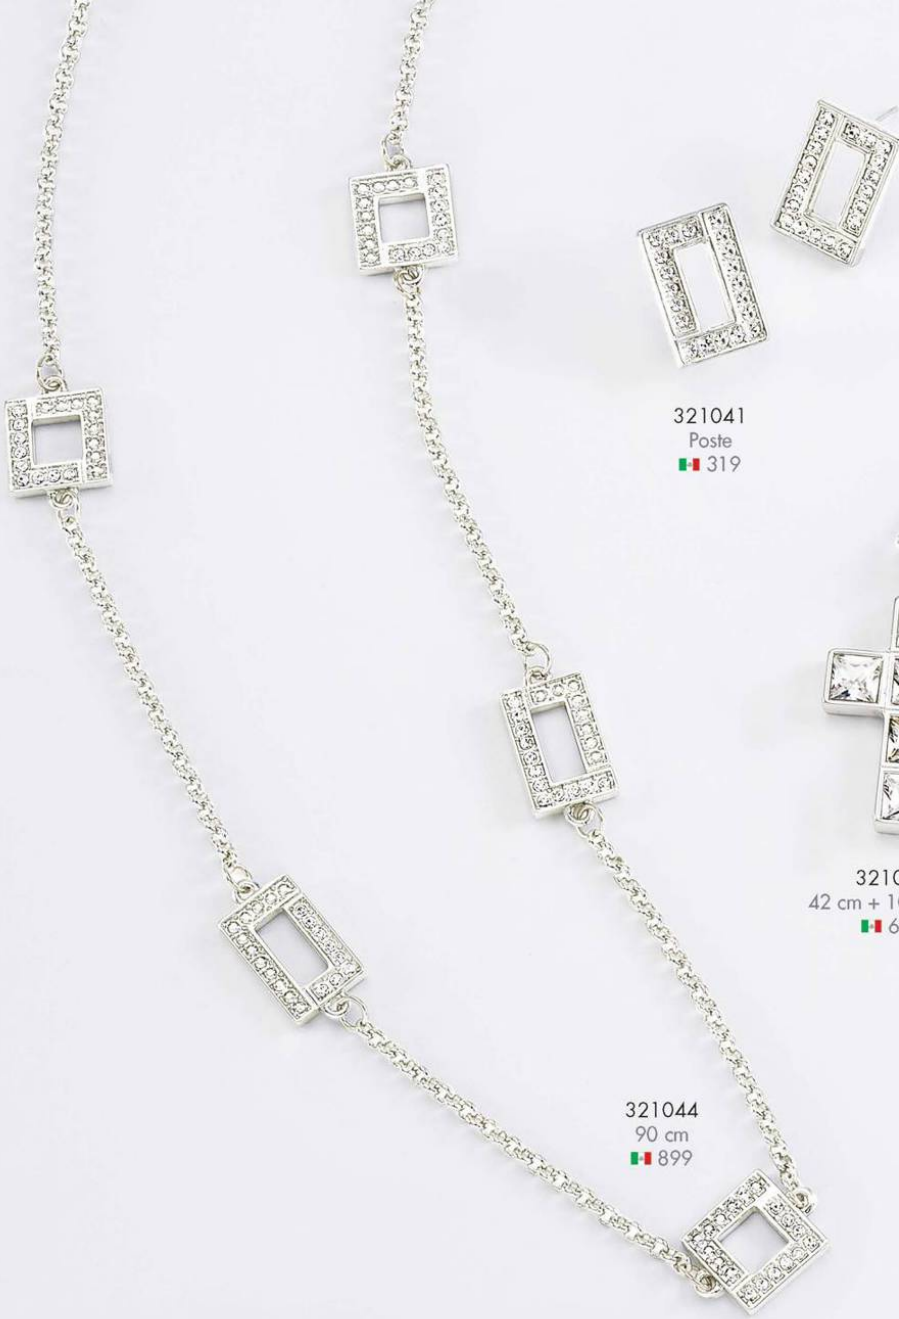

321036
DIAMONICE^{MR}
42 cm + 10 cm ext.
🇮🇹 619

321034
Poste
🇮🇹 289

321035
DIAMONICE^{MR}
42 cm + 10 cm ext.
🇮🇹 679

321037L
Poste
🇮🇹 149

321038
DIAMONICE^{MR}
Ajustable
🇮🇹 549

321039L
Poste
🇮🇹 199

Piedras de cristal y/o Diamonice.
Joyería con 4 baños de oro de 18 kilates, rodio, platino o cobalto.