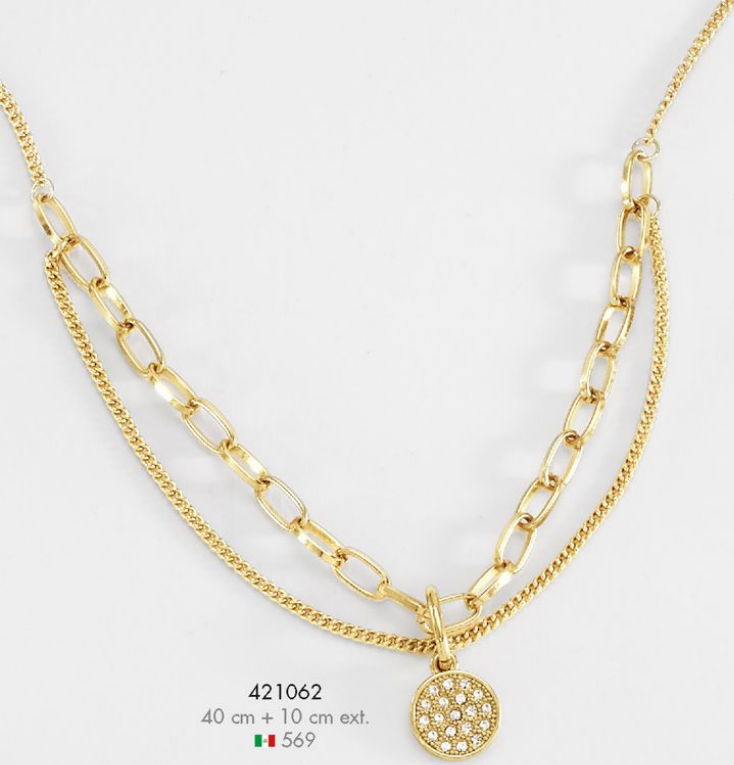

421034
Poste
269

421036L
DIAMONICE^{MR}
Poste
399

Piedras de cristal y/o Diamonice.
Joyería con 4 baños de oro de 18 kilates, rodio, platino o cobalto.

*421042
90 cm + 10 cm ext.
🇮🇹 949

*421043
40 cm + 10 cm ext.
🇮🇹 499

*421041
Poste
🇮🇹 279

421044
40 cm + 10 cm ext.
🇮🇹 429

*421045
Poste
🇮🇹 249

*421046
Trío medida única/Set
🇮🇹 899

Piedras de cristal y/o Diamonice.
Joyería con 4 baños de oro de 18 kilates, rodio, platino o cobalto.
*El tono del color de las piedras o perlas puede variar.