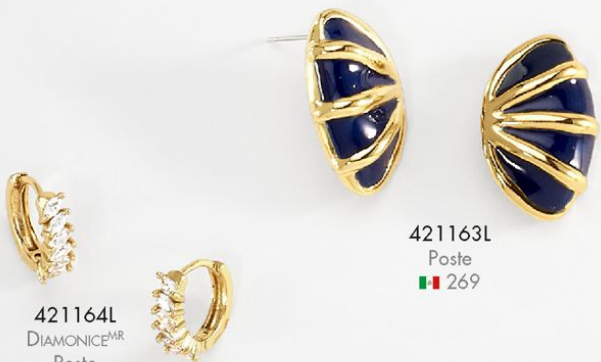

421164L
DIAMONICE^{MR}
Poste
399

421163L
Poste
269