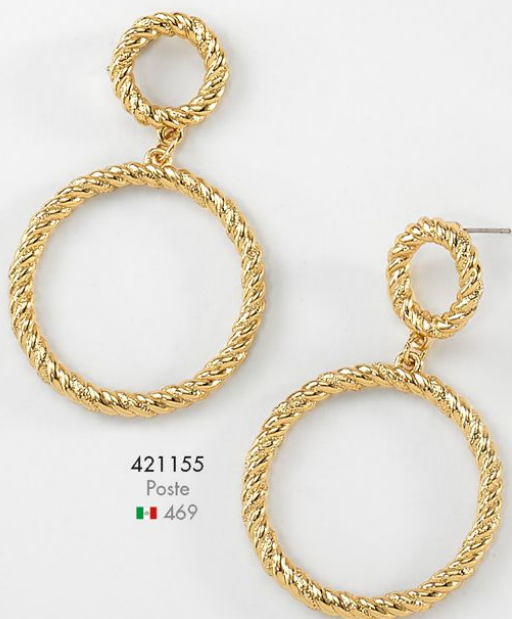

421131
40 cm + 10 cm ext.
🇮🇹 529

*421133
42 cm + 10 cm ext.
🇮🇹 599

*421132
Poste
🇮🇹 299

*421135L
DIAMONICE^{MR}
Poste
🇮🇹 499

421134
Poste
🇮🇹 499

421136
DIAMONICE^{MR}
Ajustable
🇮🇹 469

Piedras de cristal y/o Diamonice.
Joyería con 4 baños de oro de 18 kilates, rodio, platino o cobalto.
*El tono del color de las piedras o perlas puede variar.

421151
40 cm + 10 cm ext.
549

*421152
42 cm + 10 cm ext.
749

*421153L
Poste
259

421154L
DIAMONICE^{MR}
Poste
279

421155
Poste
469

421156L
Patente
319

421157
DIAMONICE^{MR}
6 al 9
369

Piedras de cristal y/o Diamonice.
Joyería con 4 baños de oro de 18 kilates, rodio, platino o cobalto.
*El tono del color de las piedras o perlas puede variar.