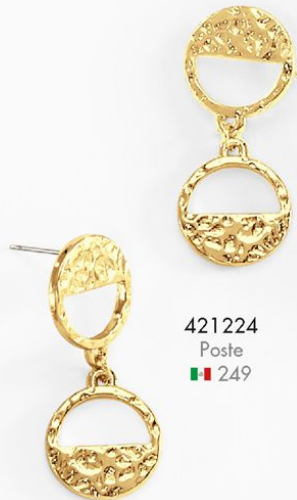

421192
Garfio
€ 399

421191
42 cm + 10 cm ext.
€ 599

421193
Patente
€ 229

421198
6 al 9
€ 269

421197
18 cm + 3 cm ext.
€ 369

Piedras de cristal y/o Diamonice.
Joyería con 4 baños de oro de 18 kilates, rodio, platino o cobalto.

421212
DIAMONICE^{MR}
40 cm + 10 cm ext.
🇮🇹 549

*421213
67 cm
🇮🇹 1,499

421211L
Poste
🇮🇹 349

421214L
40 cm + 10 cm ext.
🇮🇹 399

421215L
18 cm + 2 cm ext.
🇮🇹 449

421216L
21 cm + 3 cm ext.
🇮🇹 299

Piedras de cristal y/o Diamonice.
Joyería con 4 baños de oro de 18 kilates, rodio, platino o cobalto.
*El tono del color de las piedras o perlas puede variar.

421221L
Poste
349

421222
42 cm + 10 cm ext.
599

421223L
Clip
369

421224
Poste
249

421225L
Poste
399

421226
6 al 9
449

421227
19 cm + 2 cm ext.
399

421242L
Garfo
399