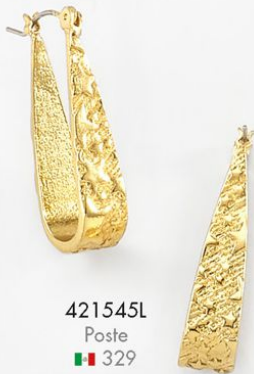

421532
42 cm + 10 cm ext.
🇮🇹 599

421531L
Poste
🇮🇹 399

421534
42 cm + 10 cm ext.
🇮🇹 449

421533L
17 cm + 3 cm ext.
🇮🇹 329

421536
Garfio
🇮🇹 299

421535
42 cm + 10 cm ext.
🇮🇹 469

421537
Poste
🇮🇹 219

421538
18 cm + 2 cm ext.
🇮🇹 449

Piedras de cristal y/o Diamonice.
Joyería con 4 baños de oro de 18 kilates, rodio, platino o cobalto.

421542
Poste
€ 239

421541
42 cm + 10 cm ext.
€ 1,199

421544L
18 cm + 2 cm ext.
€ 399

421543L
Patente
€ 649

421545L
Poste
€ 329

421546
Ajustable
€ 249

421547L
19 cm + 2 cm ext.
€ 349

*421573
42 cm + 10 cm ext.
399

421571
Poste
169

*421574
Poste
219

421575
77 cm + 10 cm ext.
619

421572
Patente
279