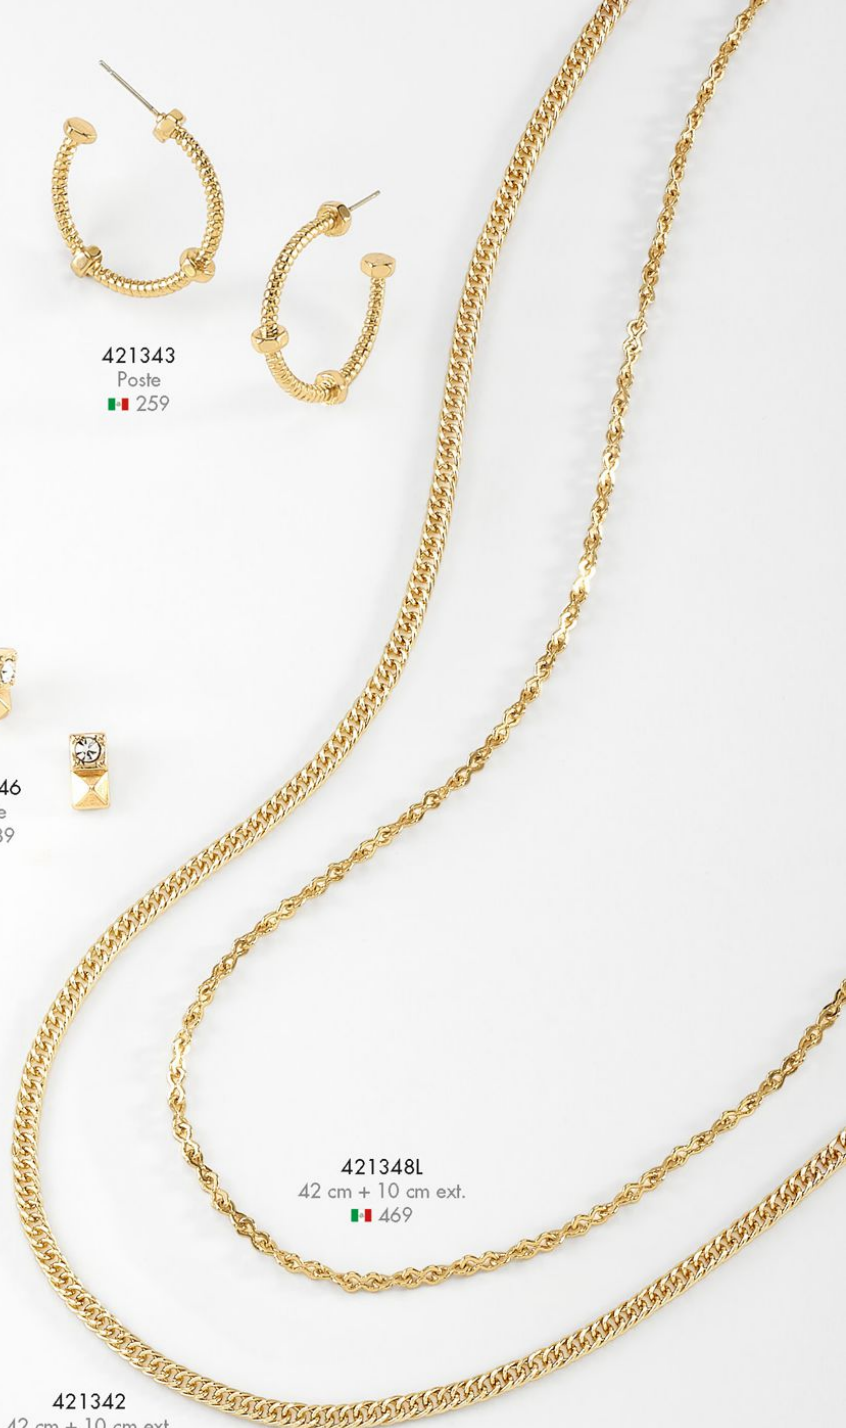

Piedras de cristal y/o Diamonice.
Joyería con 4 baños de oro de 18 kilates, rodio, platino o cobalto.

*421344
42 cm + 10 cm ext.
🇮🇹 649

421343
Poste
🇮🇹 259

421346
Poste
🇮🇹 189

421348L
42 cm + 10 cm ext.
🇮🇹 469